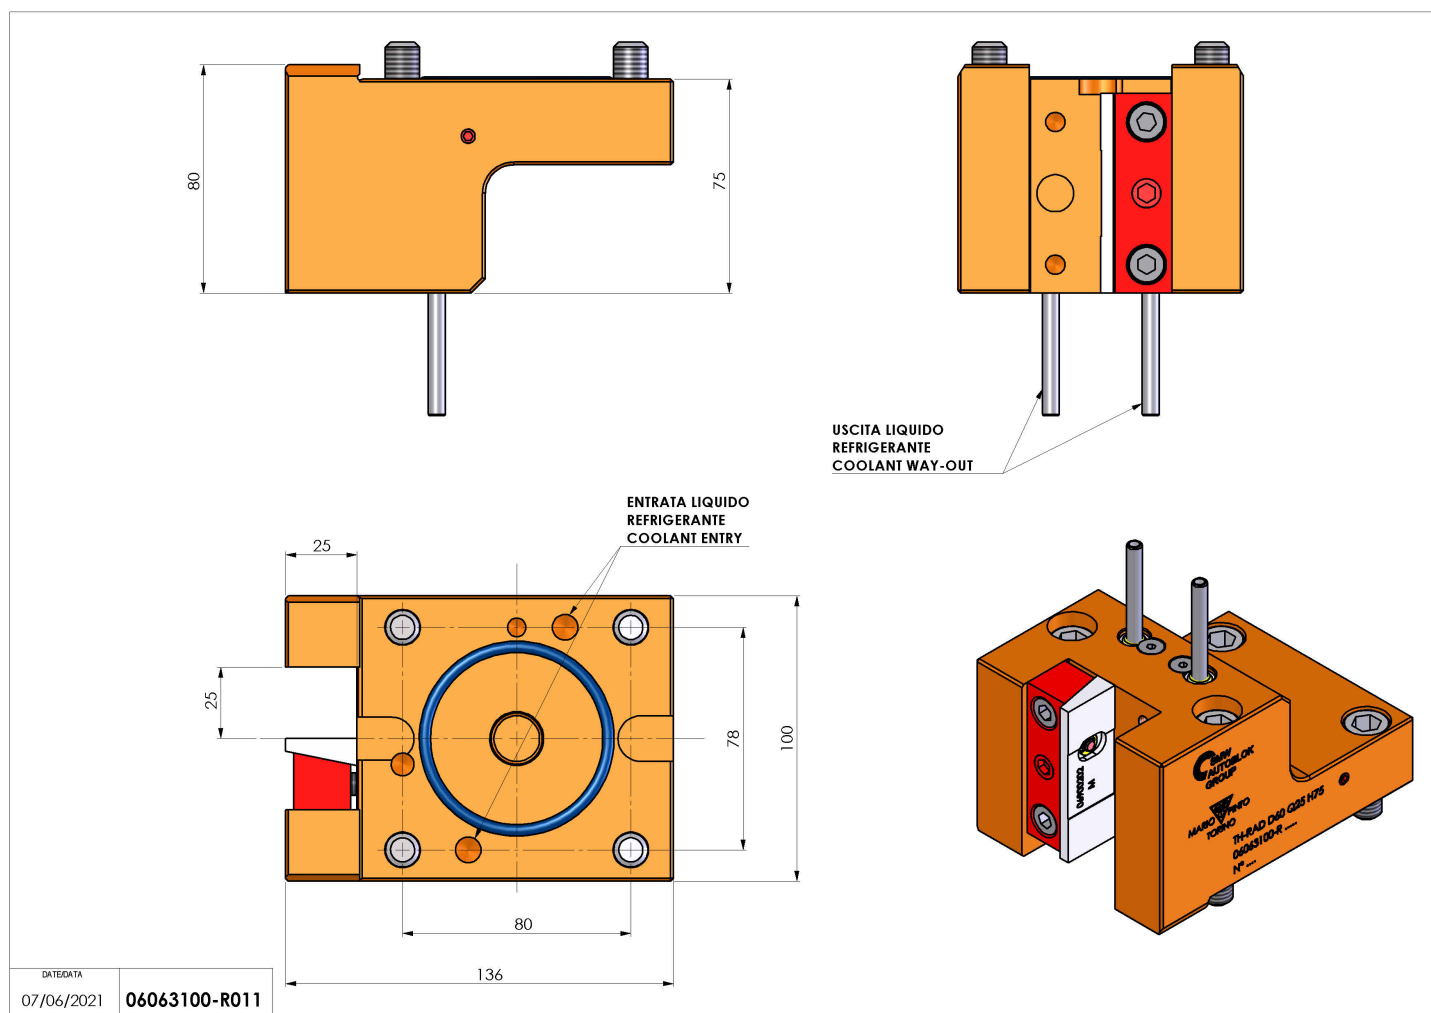

## 06063100 - TH-RAD D60 Q25 H75

<b>Tipo</b>	TH-RAD Portautensili statico radiale
<b>Attacco</b>	GAMBO CILINDRICO 60
<b>Uscita utensile</b>	TH radiale 25x25
<b>Raffreddamento</b>	Refrigerazione esterna
<b>H [mm]</b>	75
<b>Accessori</b>	N.D.
<b>Note</b>	N.D.
<b>Note per il montaggio</b>	Può avere delle limitazioni per alcune installazioni

Verificare sempre gli ingombri del portautensile in torretta

Salvo modifiche tecniche