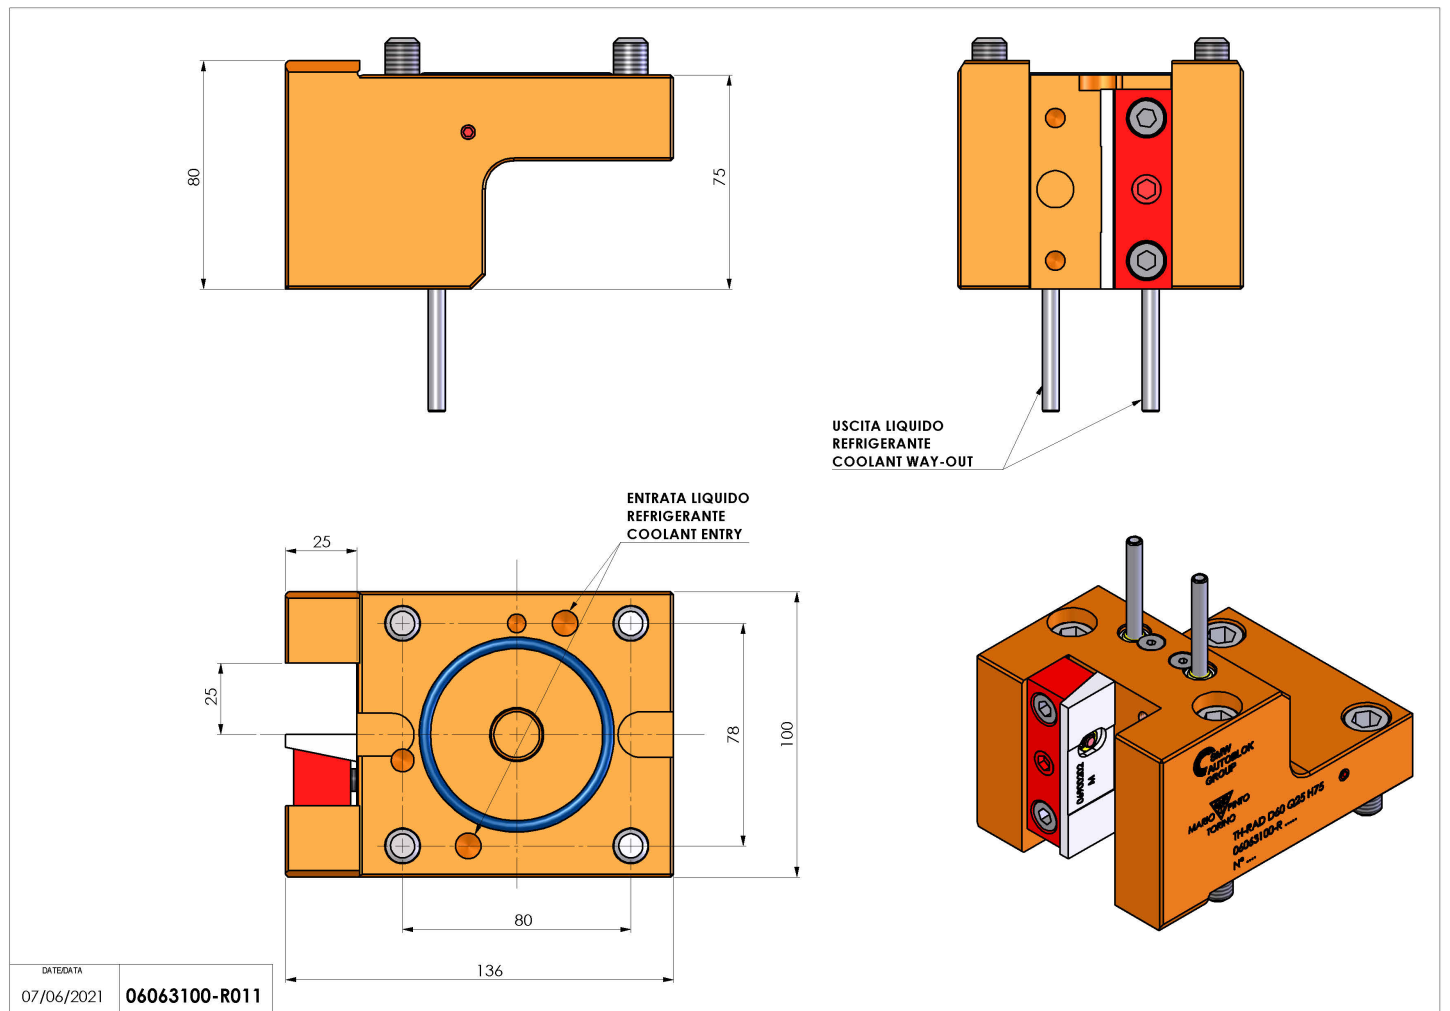

## 06063100 - TH-RAD D60 Q25 H75

<b>Tipo</b>	TH-RAD Portautensili statico radiale
<b>Attacco</b>	GAMBO CILINDRICO 60
<b>Uscita utensile</b>	TH radiale 25x25
<b>Raffreddamento</b>	Refrigerazione esterna
<b>H [mm]</b>	75

<b>Accessori</b>	N.D.
<b>Note</b>	N.D.
<b>Note per il montaggio</b>	Può avere delle limitazioni per alcune installazioni

Verificare sempre gli ingombri del portautensile in torretta

Salvo modifiche tecniche