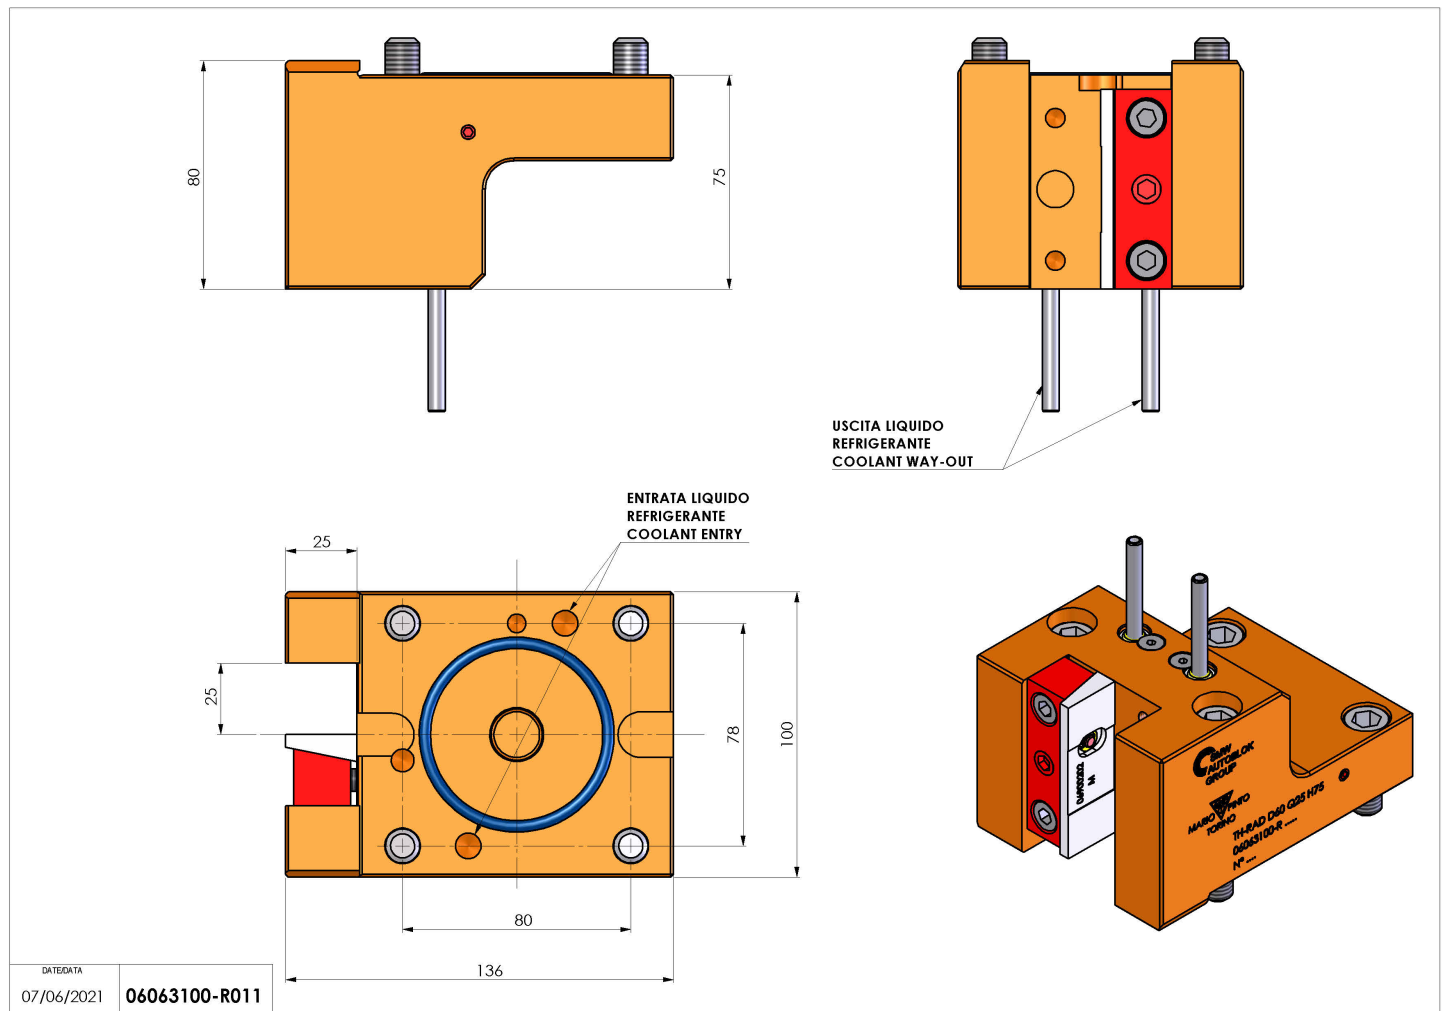

06063100 - TH-RAD D60 Q25 H75

Tipo	TH-RAD Portautensili statico radiale
Attacco	GAMBO CILINDRICO 60
Uscita utensile	TH radiale 25x25
Raffreddamento	Refrigerazione esterna
H [mm]	75

Accessori	N.D.
Note	N.D.
Note per il montaggio	Può avere delle limitazioni per alcune installazioni

Verificare sempre gli ingombri del portautensile in torretta

Salvo modifiche tecniche

DATE/ATA
07/06/2021 06063100-R011