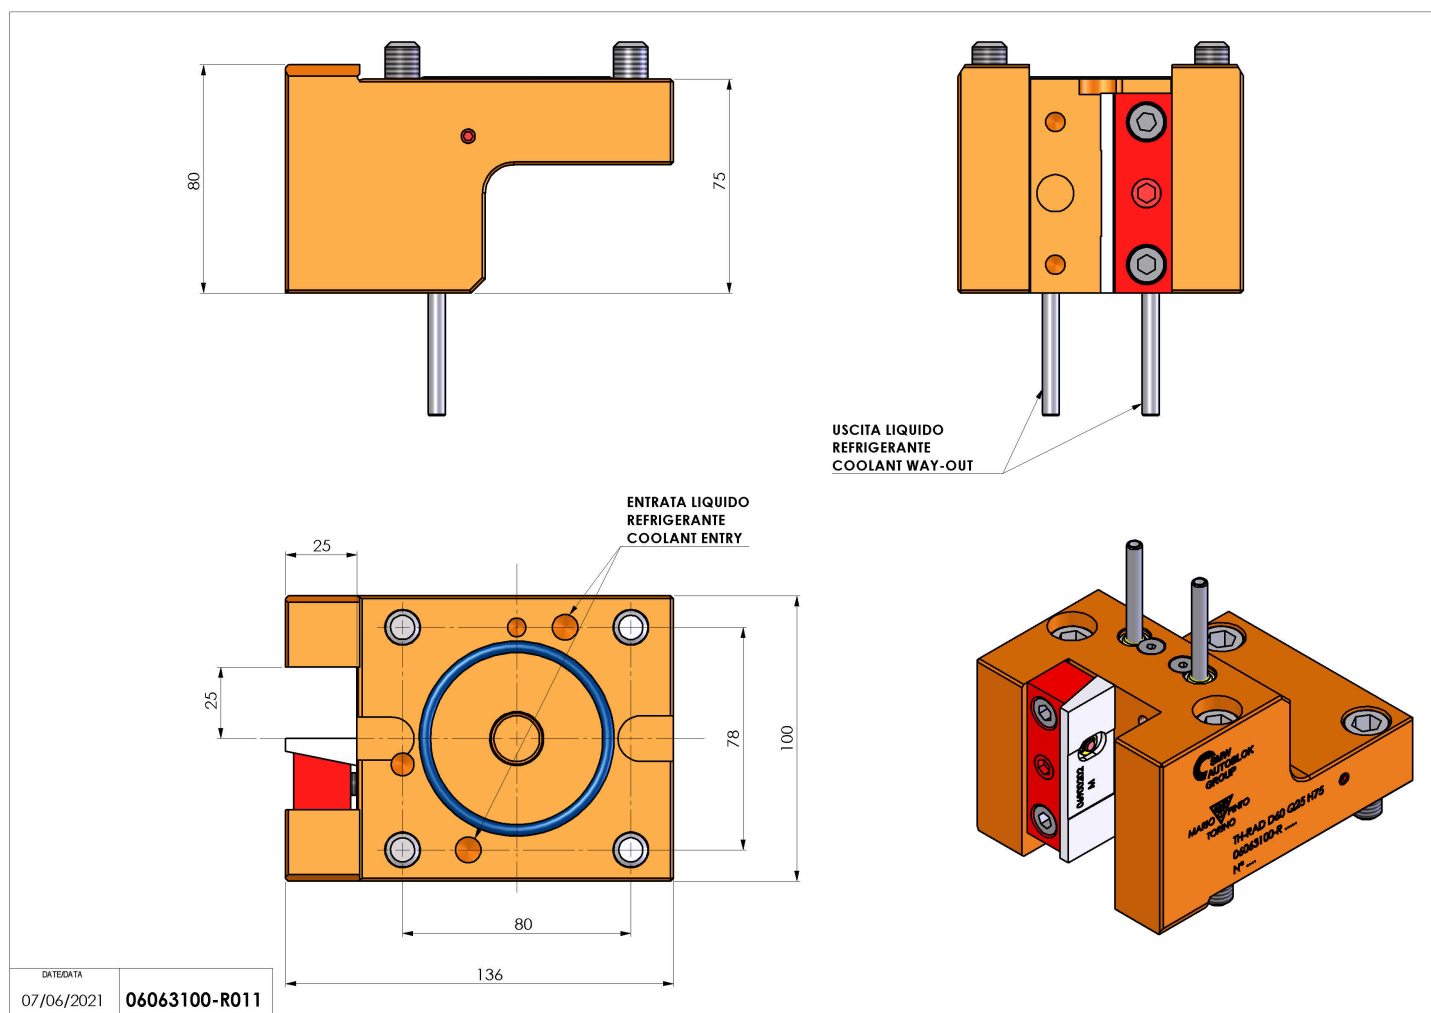

06063100 - TH-RAD D60 Q25 H75

Tipo	TH-RAD Portautensili statico radiale
Attacco	GAMBO CILINDRICO 60
Uscita utensile	TH radiale 25x25
Raffreddamento	Refrigerazione esterna
H [mm]	75
Accessori	N.D.
Note	N.D.
Note per il montaggio	Può avere delle limitazioni per alcune installazioni

Verificare sempre gli ingombri del portautensile in torretta

Salvo modifiche tecniche

DATE/ATA
07/06/2021 06063100-R011