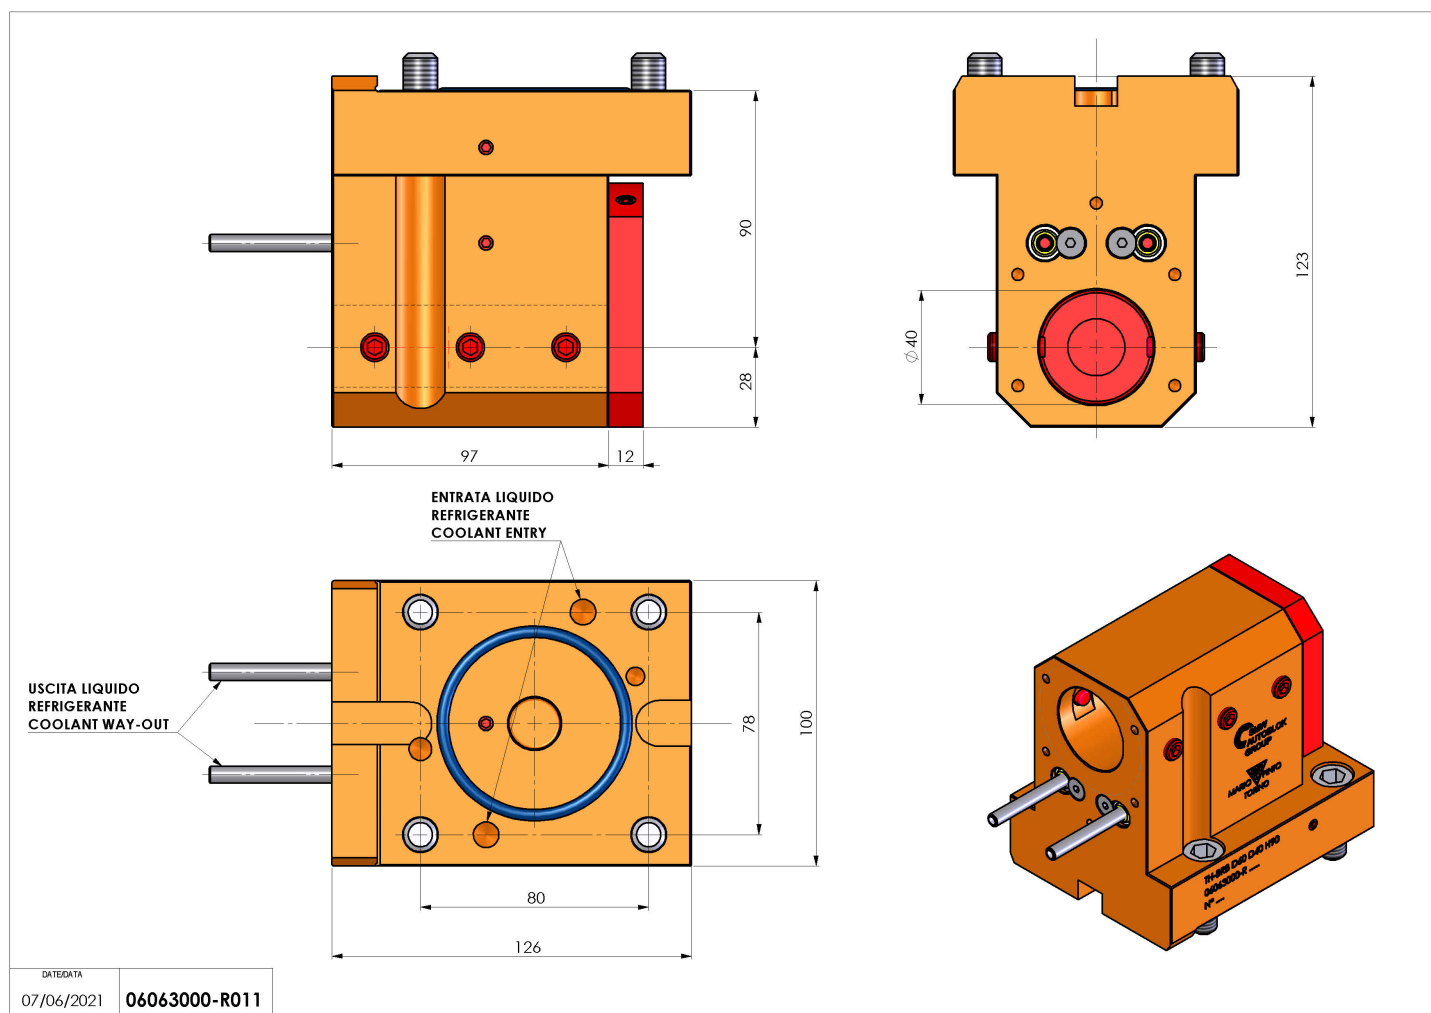

06063000 - TH-BRB D60 D40 H90

Tipo	TH-BRB Portautensili statico portabareno
Attacco	GAMBO CILINDRICO 60
Uscita utensile	TH porta bareno 40
Raffreddamento	Refrigerazione esterna / interna
H [mm]	90
Accessori	N.D.
Note	N.D.
Note per il montaggio	Può avere delle limitazioni per alcune installazioni

Verificare sempre gli ingombri del portautensile in torretta

Salvo modifiche tecniche