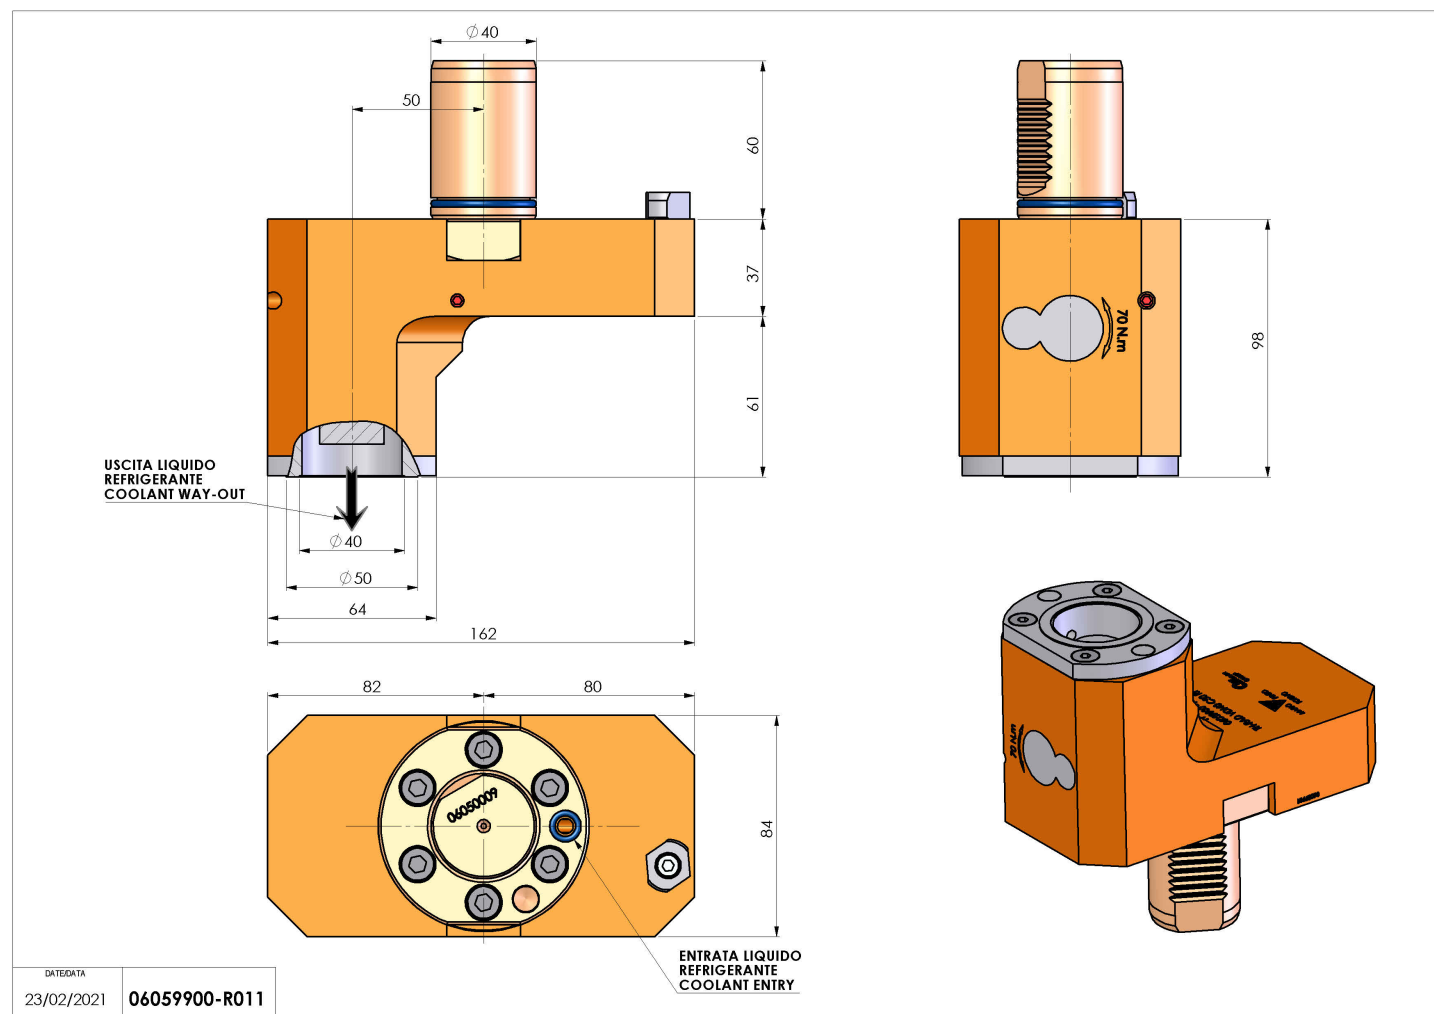

## 06059900 - TH-RAD VDI40 C50 RF H98

<b>Tipo</b>	TH-RAD Portautensili statico radiale
<b>Attacco</b>	VDI 40
<b>Uscita utensile</b>	Uscita poligonale C50 ISO 26623-1
<b>Raffreddamento</b>	Refrigerazione interna
<b>H [mm]</b>	98

<b>Accessori</b>	N.D.
<b>Note</b>	N.D.
<b>Note per il montaggio</b>	Può avere delle limitazioni per alcune installazioni

**ATTENZIONE: VERIFICARE L'ORIENTAMENTO DELLA DENTATURA VDI**

Verificare sempre gli ingombri del portautensile in torretta