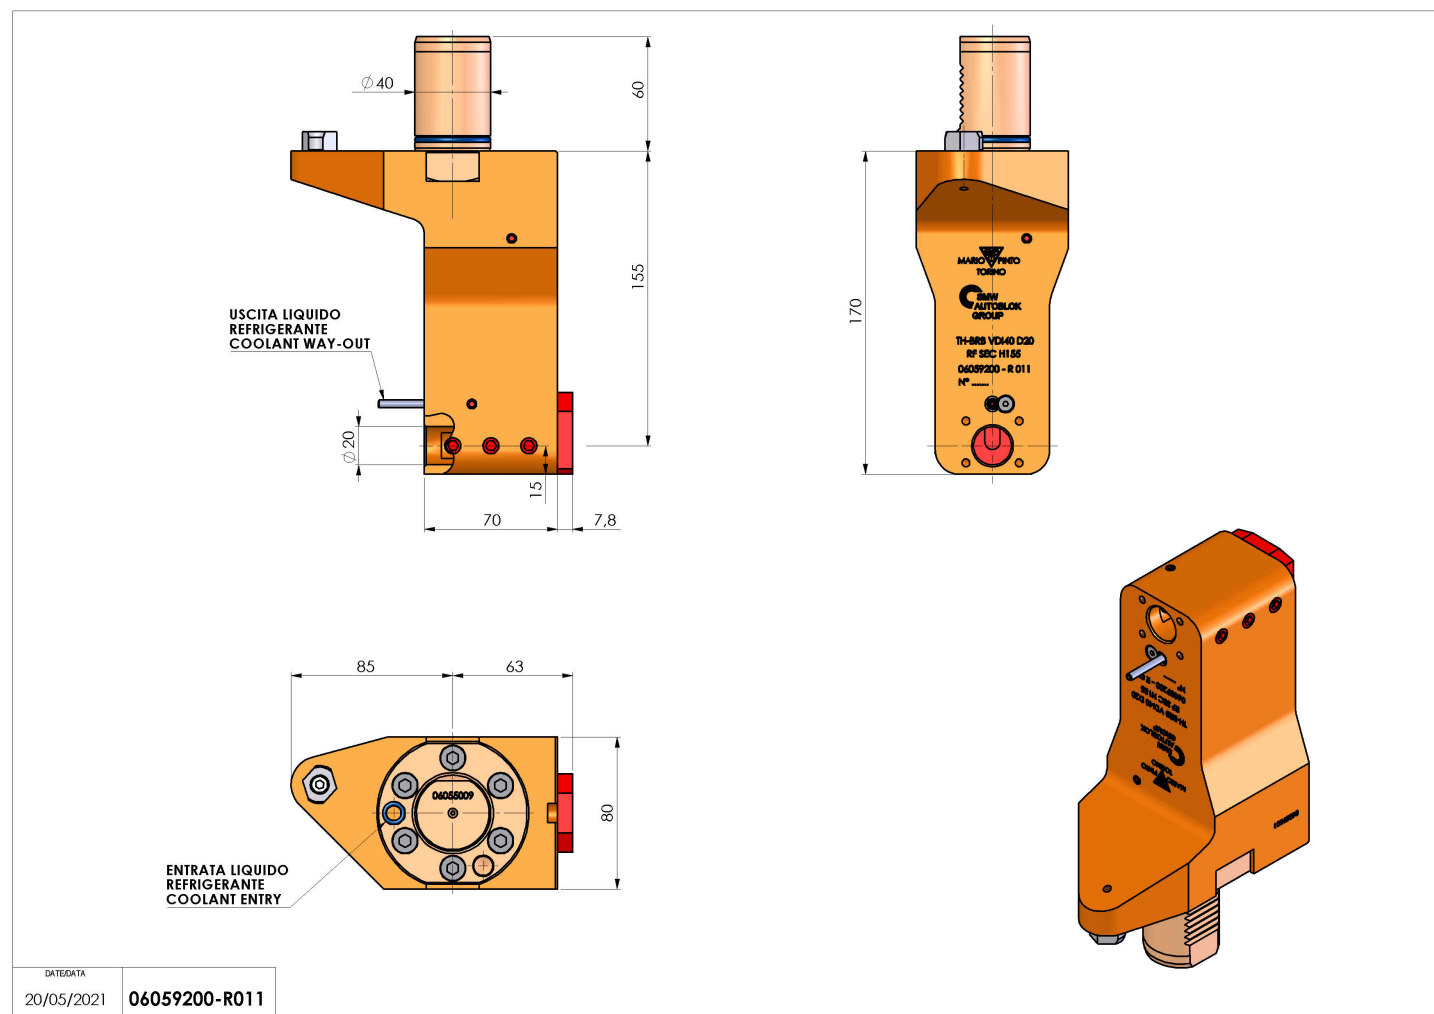

06059200 - TH-BRB VDI40 D20 RF SEC H155

Tipo	TH-BRB Portautensili statico portabareno
Attacco	VDI 40
Uscita utensile	TH porta bareno 20
Raffreddamento	Refrigerazione esterna
H [mm]	155

Accessori	N.D.
Note	N.D.
Note per il montaggio	Può avere delle limitazioni per alcune installazioni

ATTENZIONE: VERIFICARE L'ORIENTAMENTO DELLA DENTATURA VDI

Verificare sempre gli ingombri del portautensile in torretta

DATE/DATE
20/05/2021 **06059200-R011**

Salvo modifiche tecniche