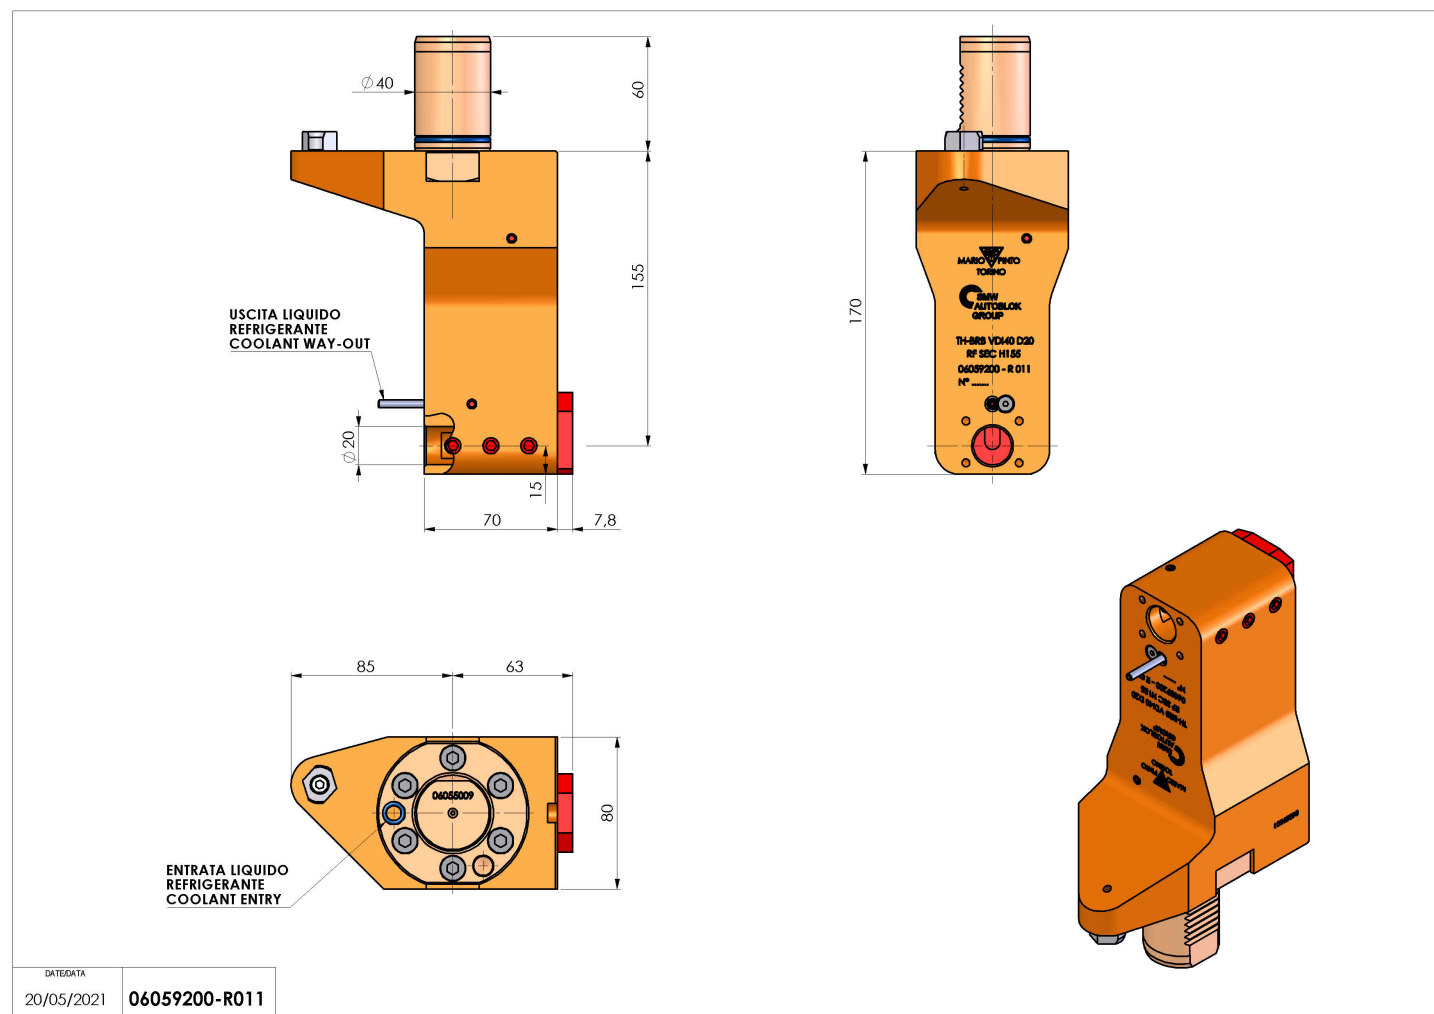

06059200 - TH-BRB VDI40 D20 RF SEC H155

Tipo	TH-BRB Portautensili statico portabareno
Attacco	VDI 40
Uscita utensile	TH porta bareno 20
Raffreddamento	Refrigerazione esterna
H [mm]	155

Accessori	N.D.
Note	N.D.
Note per il montaggio	Può avere delle limitazioni per alcune installazioni

ATTENZIONE: VERIFICARE L'ORIENTAMENTO DELLA DENTATURA VDI

Verificare sempre gli ingombri del portautensile in torretta

Salvo modifiche tecniche

DATE/DATE	06059200-R011
20/05/2021	