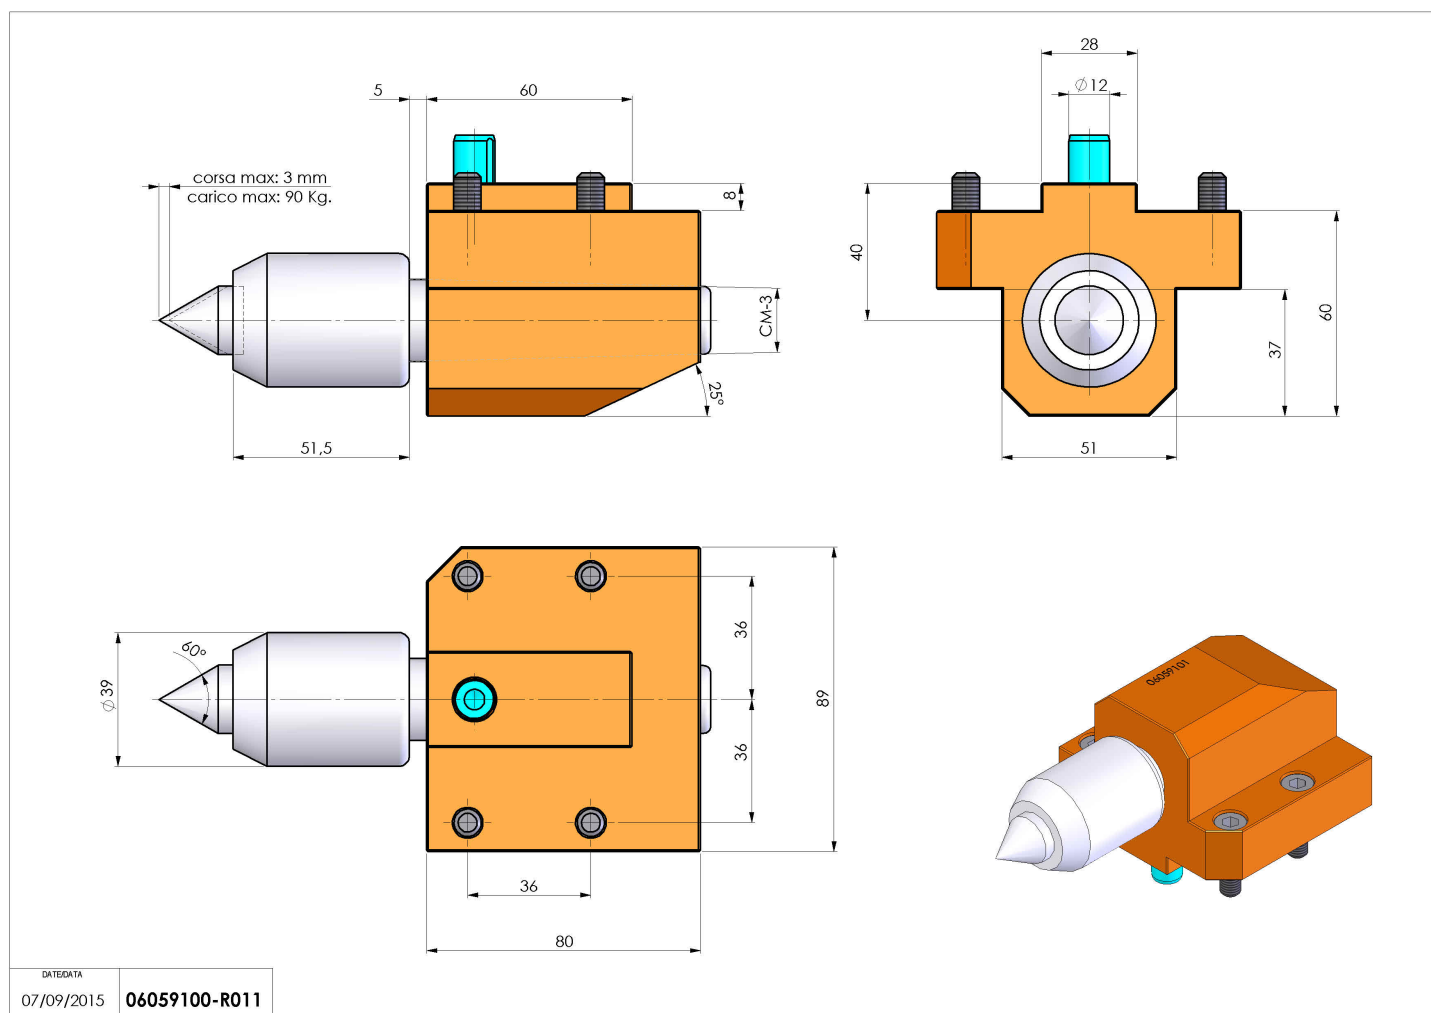

## 06059100 - TH-CM3 CONTR MOLL H32 MZ

<b>Tipo</b>	TH Portautensili statico altro
<b>Attacco</b>	MAZAK
<b>Uscita utensile</b>	Cono MORSE CM3
<b>Raffreddamento</b>	N.D.
<b>H [mm]</b>	32
<b>Ø Min [mm]</b>	CM3
<b>Accessori</b>	N.D.
<b>Note</b>	N.D.
<b>Note per il montaggio</b>	Può avere delle limitazioni per alcune installazioni

Verificare sempre gli ingombri del portautensile in torretta

DATE/DATE  
07/09/2015 06059100-R011

Salvo modifiche tecniche