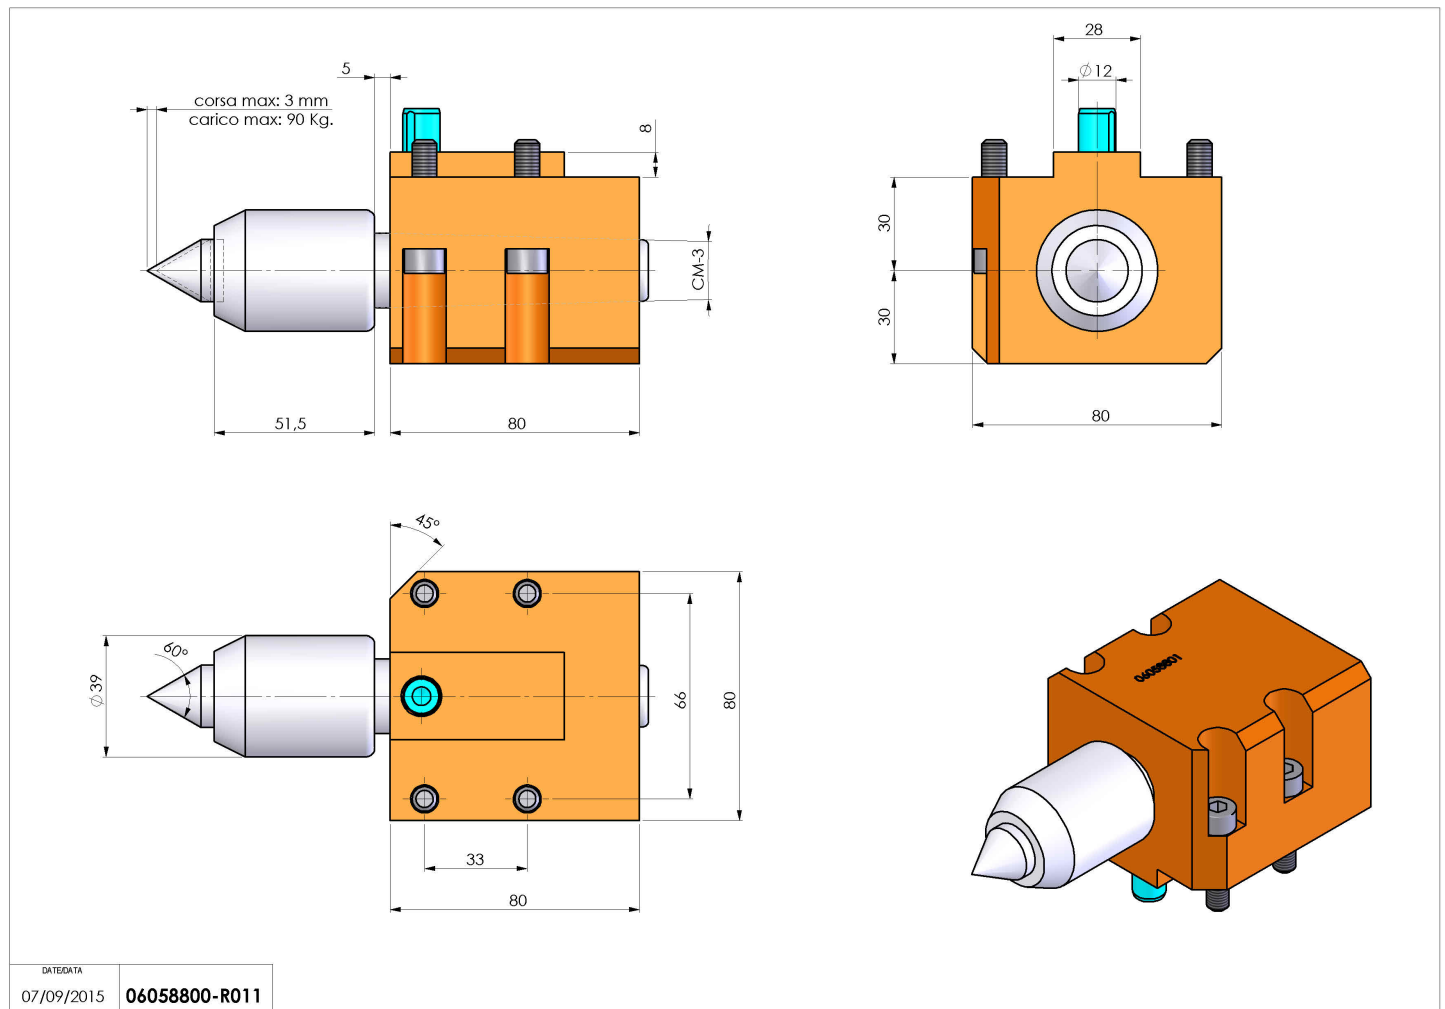

06058800 - TH-CM3 CONTR MOLL MZ

Tipo	TH Portautensili statico altro
Attacco	MAZAK
Uscita utensile	Cono MORSE CM3
Raffreddamento	N.D.
H [mm]	30
Ø Min [mm]	CM3
Accessori	N.D.
Note	N.D.
Note per il montaggio	Può avere delle limitazioni per alcune installazioni

Verificare sempre gli ingombri del portautensile in torretta

DATE/ATA
07/09/2015 **06058800-R011**

Salvo modifiche tecniche