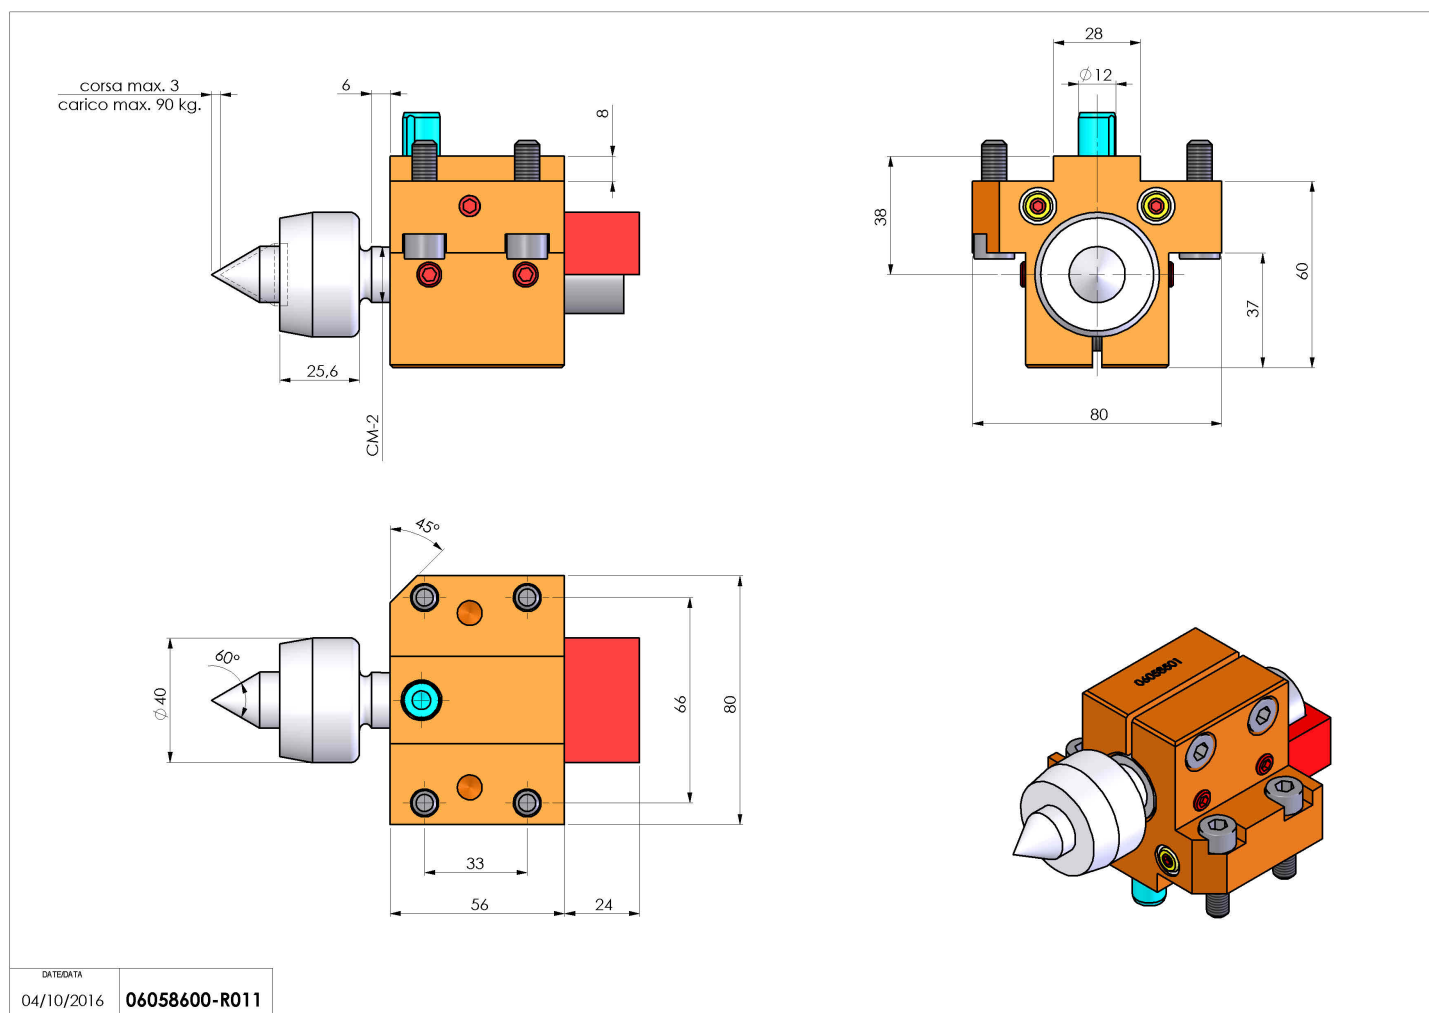

06058600 - TH-CONTROPUNTA MZ

Tipo	TH Portautensili statico altro
Attacco	MAZAK
Uscita utensile	TH porta barenò 25
Raffreddamento	N.D.
H [mm]	30
Ø Min [mm]	D25
Accessori	N.D.
Note	N.D.
Note per il montaggio	Può avere delle limitazioni per alcune installazioni

Verificare sempre gli ingombri del portautensile in torretta

Salvo modifiche tecniche