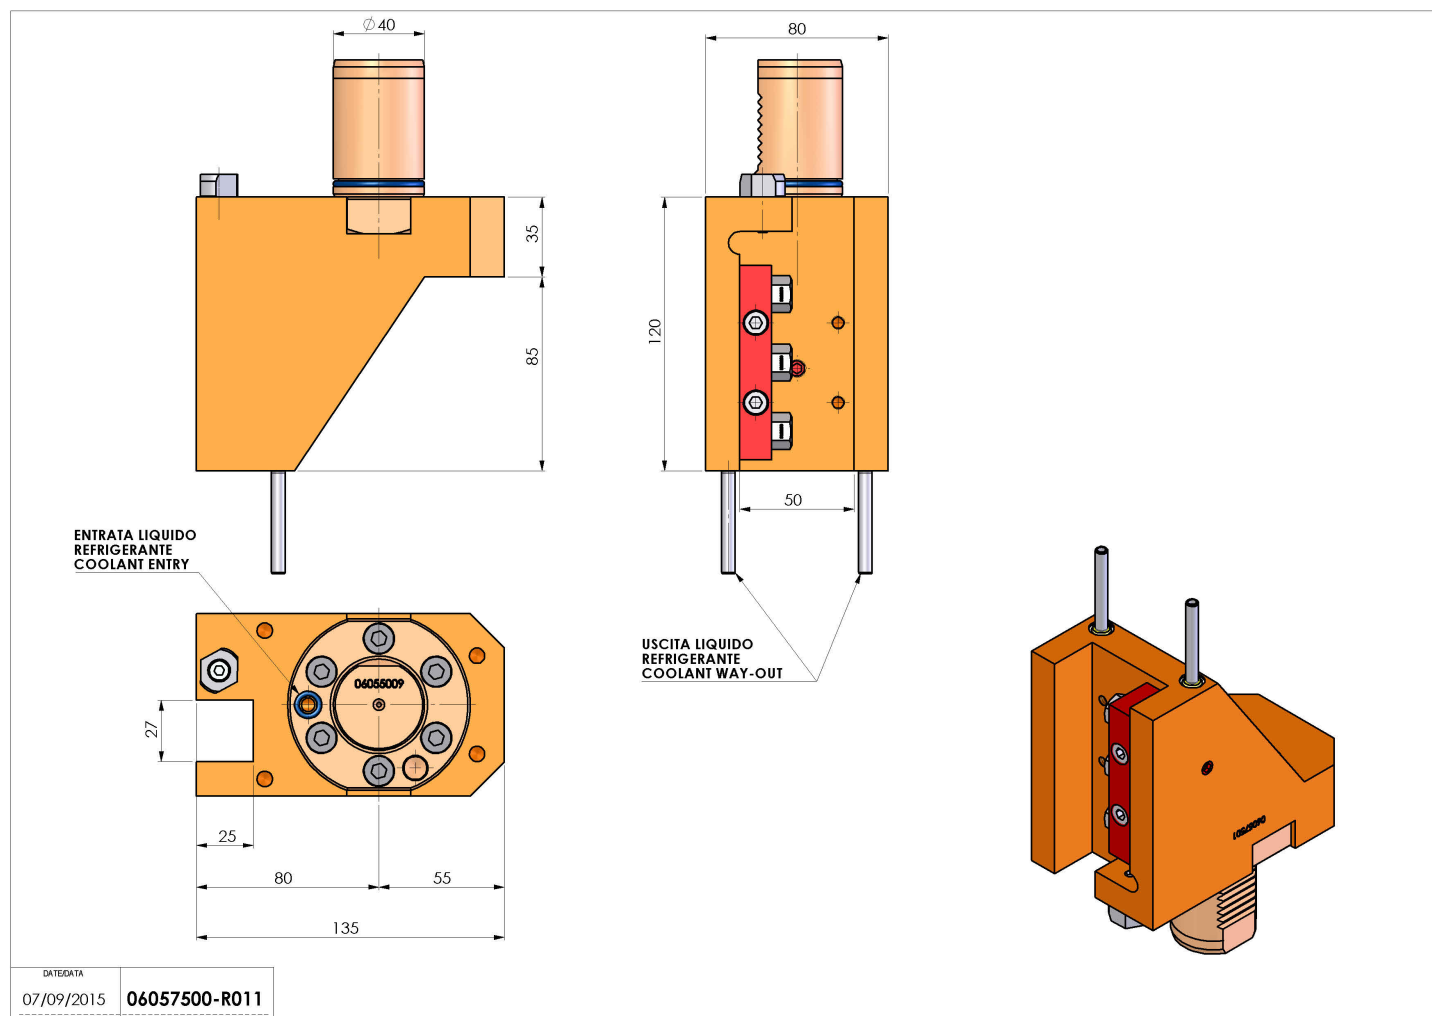

06057500 - TH-RAD VDI40 H120 L80 DX-SX MZ

Tipo	TH-RAD Portautensili statico radiale
Attacco	VDI 40
Uscita utensile	TH radiale 25x25
Raffreddamento	Refrigerazione esterna
H [mm]	120

Accessori	N.D.
Note	N.D.
Note per il montaggio	Può avere delle limitazioni per alcune installazioni

ATTENZIONE: VERIFICARE L'ORIENTAMENTO DELLA DENTATURA VDI

Verificare sempre gli ingombri del portautensile in torretta

Salvo modifiche tecniche