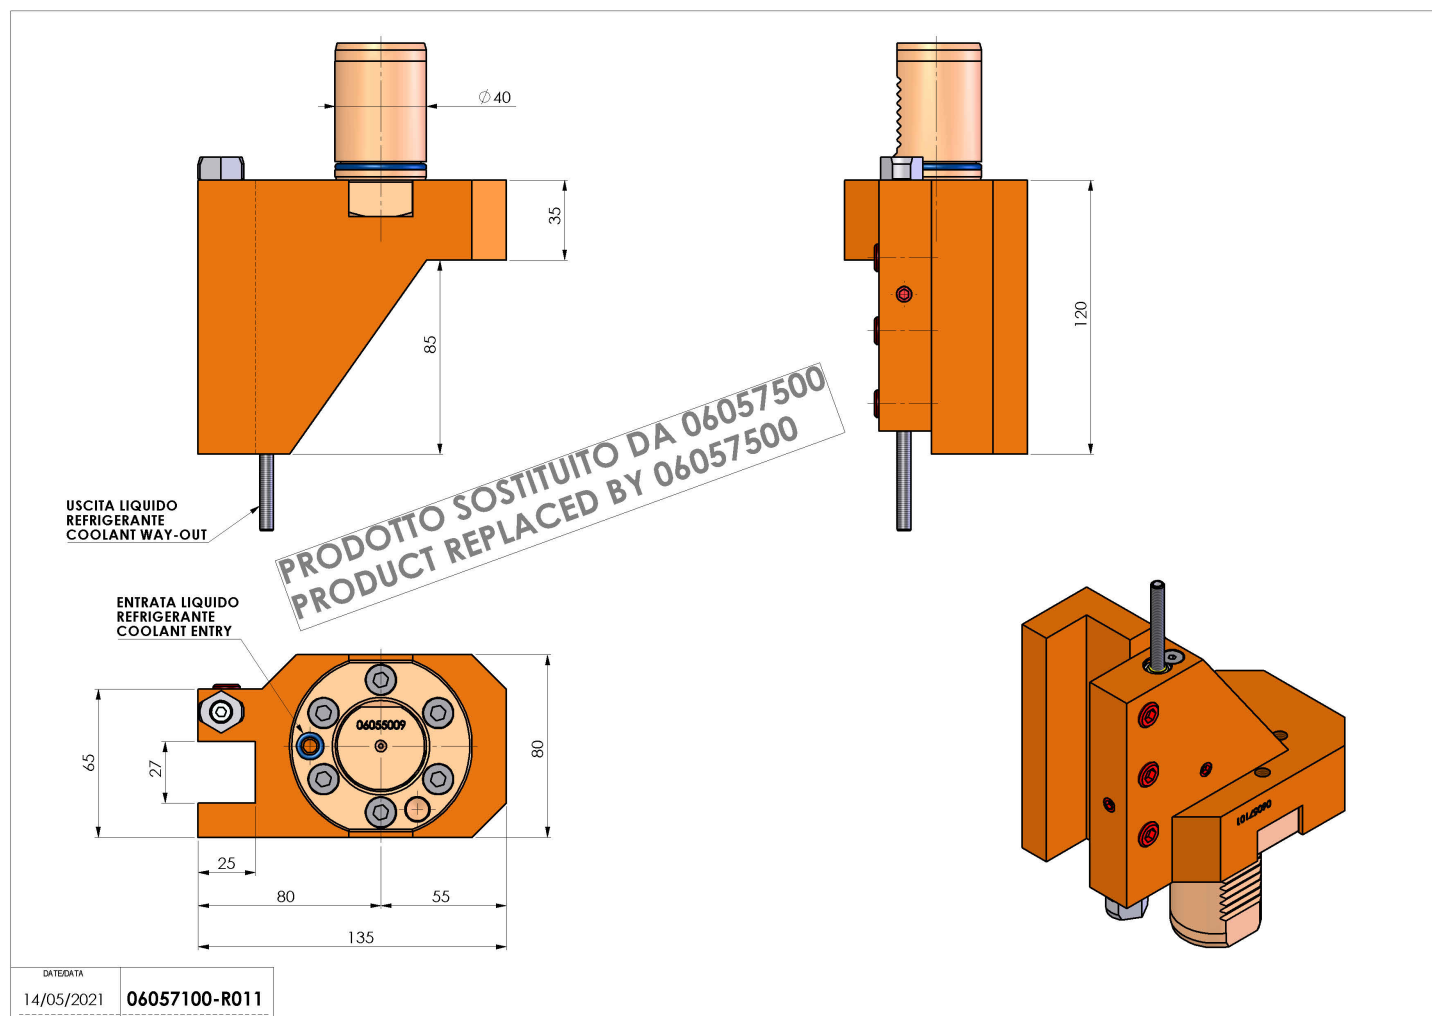

06057100 - TH-RAD VDI40 H120 L80 DX MZ

Tipo	TH-RAD Portautensili statico radiale
Attacco	VDI 40
Uscita utensile	TH radiale 25x25
Raffreddamento	Refrigerazione esterna
H [mm]	120

REPLACED BY 06057500

Accessori	N.D.
Note	Ad esaurimento. Sostituito da cod. 06057500
Note per il montaggio	Può avere delle limitazioni per alcune installazioni

ATTENZIONE: VERIFICARE L'ORIENTAMENTO DELLA DENTATURA VDI

Verificare sempre gli ingombri del portautensile in torretta

Salvo modifiche tecniche