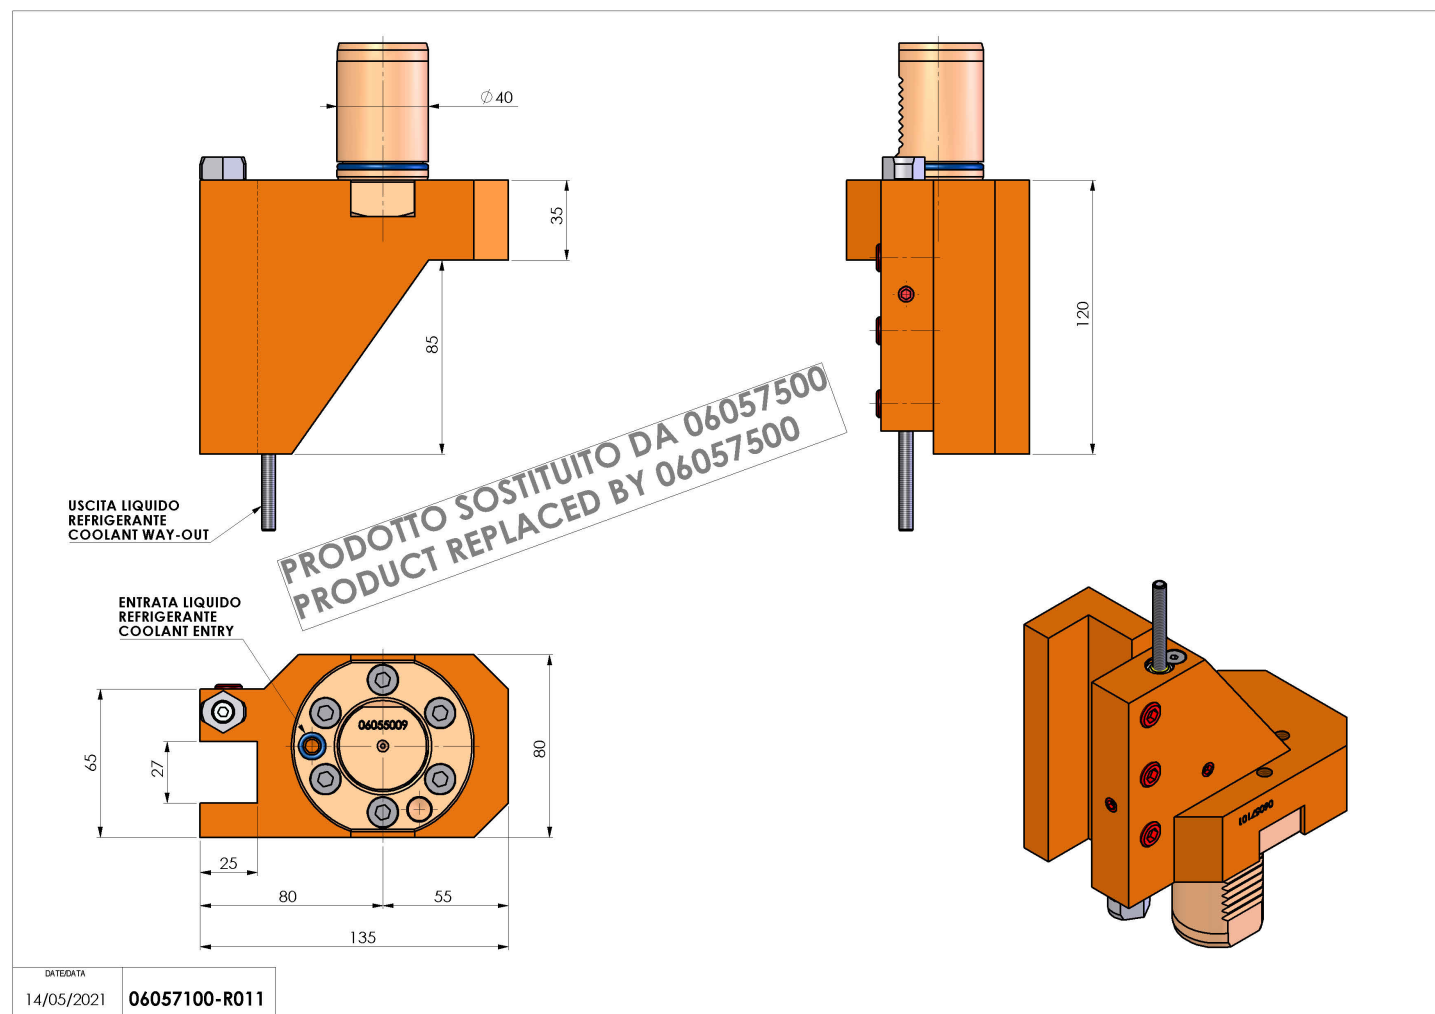

06057100 - TH-RAD VDI40 H120 L80 DX MZ

Tipo	TH-RAD Portautensili statico radiale
Attacco	VDI 40
Uscita utensile	TH radiale 25x25
Raffreddamento	Refrigerazione esterna
H [mm]	120

REPLACED BY 06057500

Accessori	N.D.
Note	Ad esaurimento. Sostituito da cod. 06057500
Note per il montaggio	Può avere delle limitazioni per alcune installazioni

ATTENZIONE: VERIFICARE L'ORIENTAMENTO DELLA DENTATURA VDI

Verificare sempre gli ingombri del portautensile in torretta

Salvo modifiche tecniche