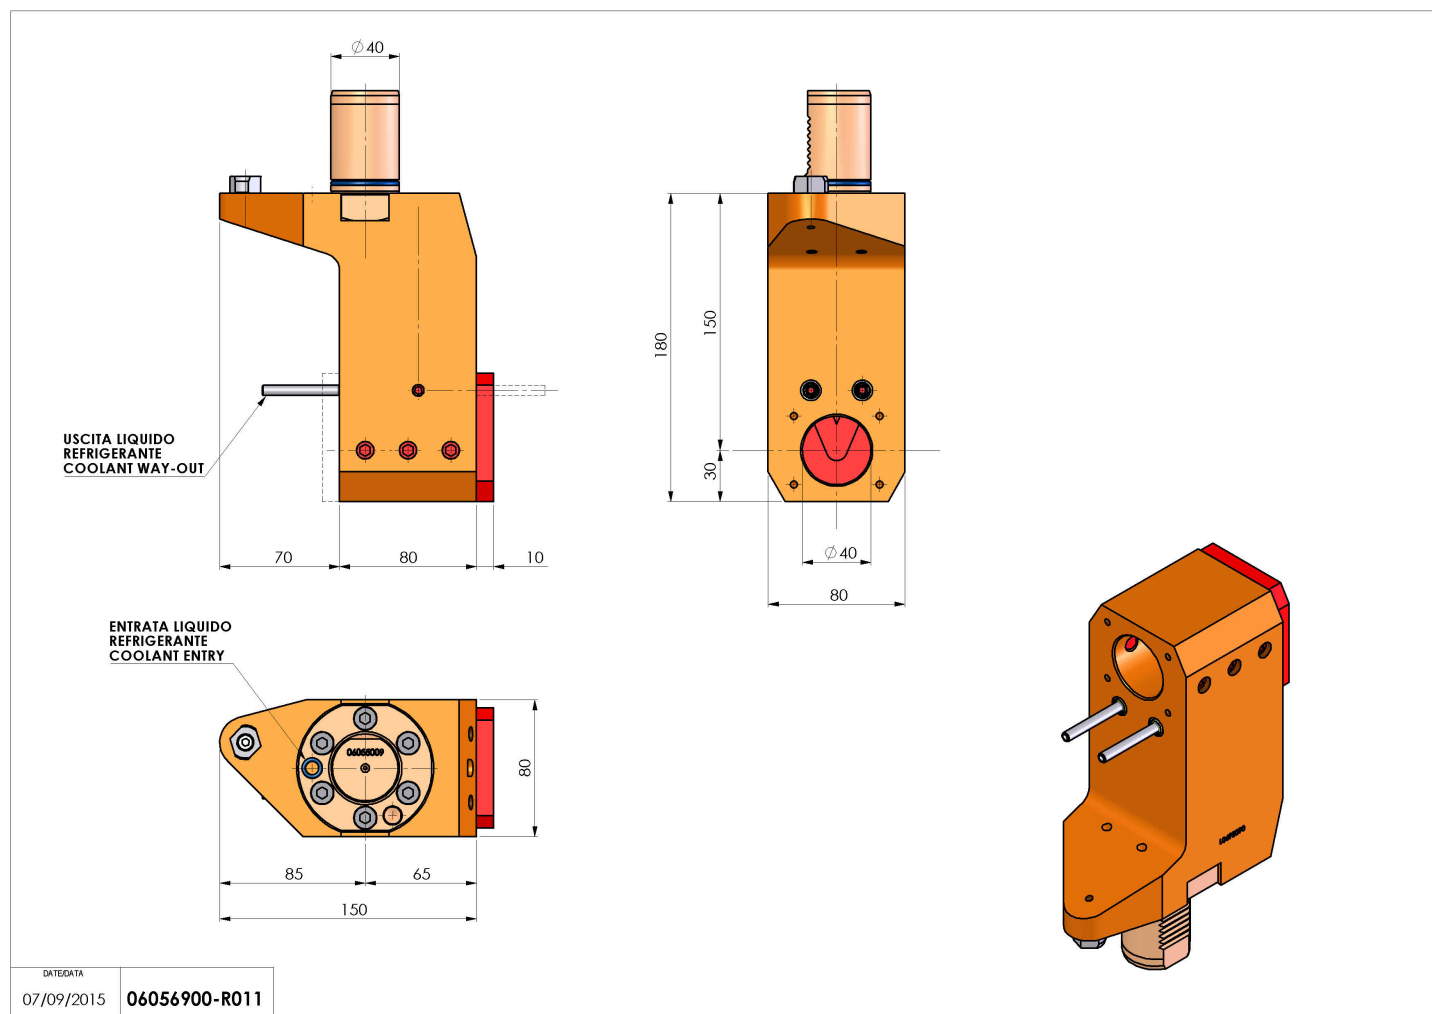

06056900 - TH-BRB VDI40 D40 H150 RF MZ

Tipo	TH-BRB Portautensili statico portabareno
Attacco	VDI 40
Uscita utensile	TH porta bareno 40
Raffreddamento	Refrigerazione esterna / interna
H [mm]	150

Accessori	N.D.
Note	N.D.
Note per il montaggio	Può avere delle limitazioni per alcune installazioni

ATTENZIONE: VERIFICARE L'ORIENTAMENTO DELLA DENTATURA VDI

Verificare sempre gli ingombri del portautensile in torretta

Salvo modifiche tecniche