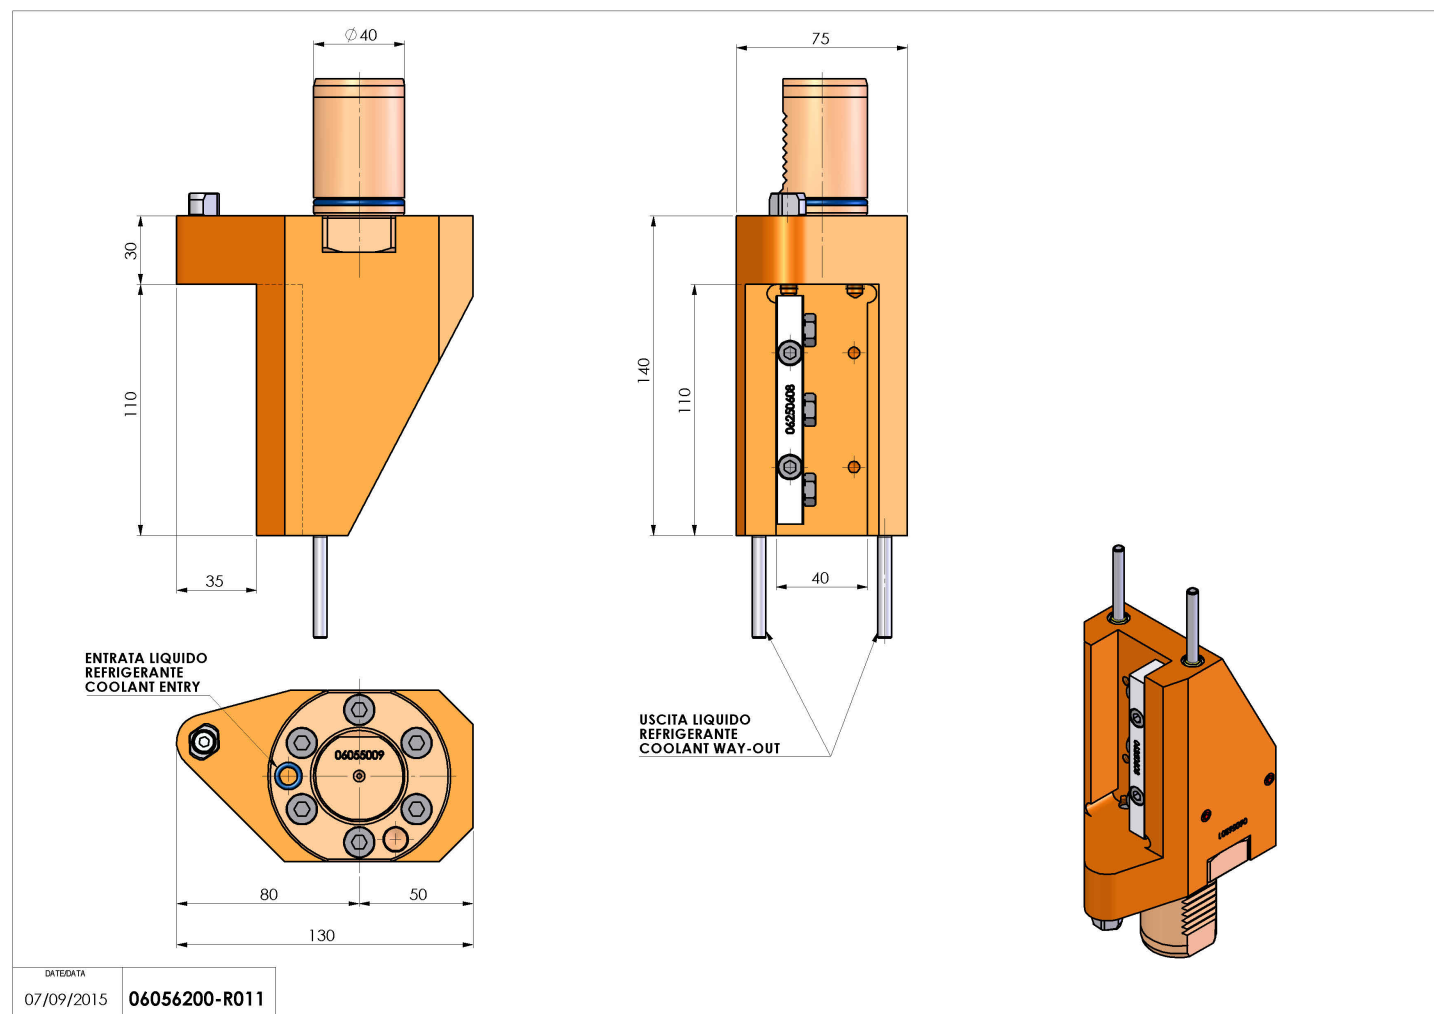

06056200 - TH-RAD VDI40 H140L45DX-SXOF5MZ

| | |
|------------------------|---|
| Tipo | TH-RAD Portautensili statico radiale |
| Attacco | VDI 40 |
| Uscita utensile | TH radiale 20x20 |
| Raffreddamento | Refrigerazione esterna |
| H [mm] | 140 |

| | |
|------------------------------|--|
| Accessori | N.D. |
| Note | N.D. |
| Note per il montaggio | Può avere delle limitazioni per alcune installazioni |

ATTENZIONE: VERIFICARE L'ORIENTAMENTO DELLA DENTATURA VDI

Verificare sempre gli ingombri del portautensile in torretta

Salvo modifiche tecniche