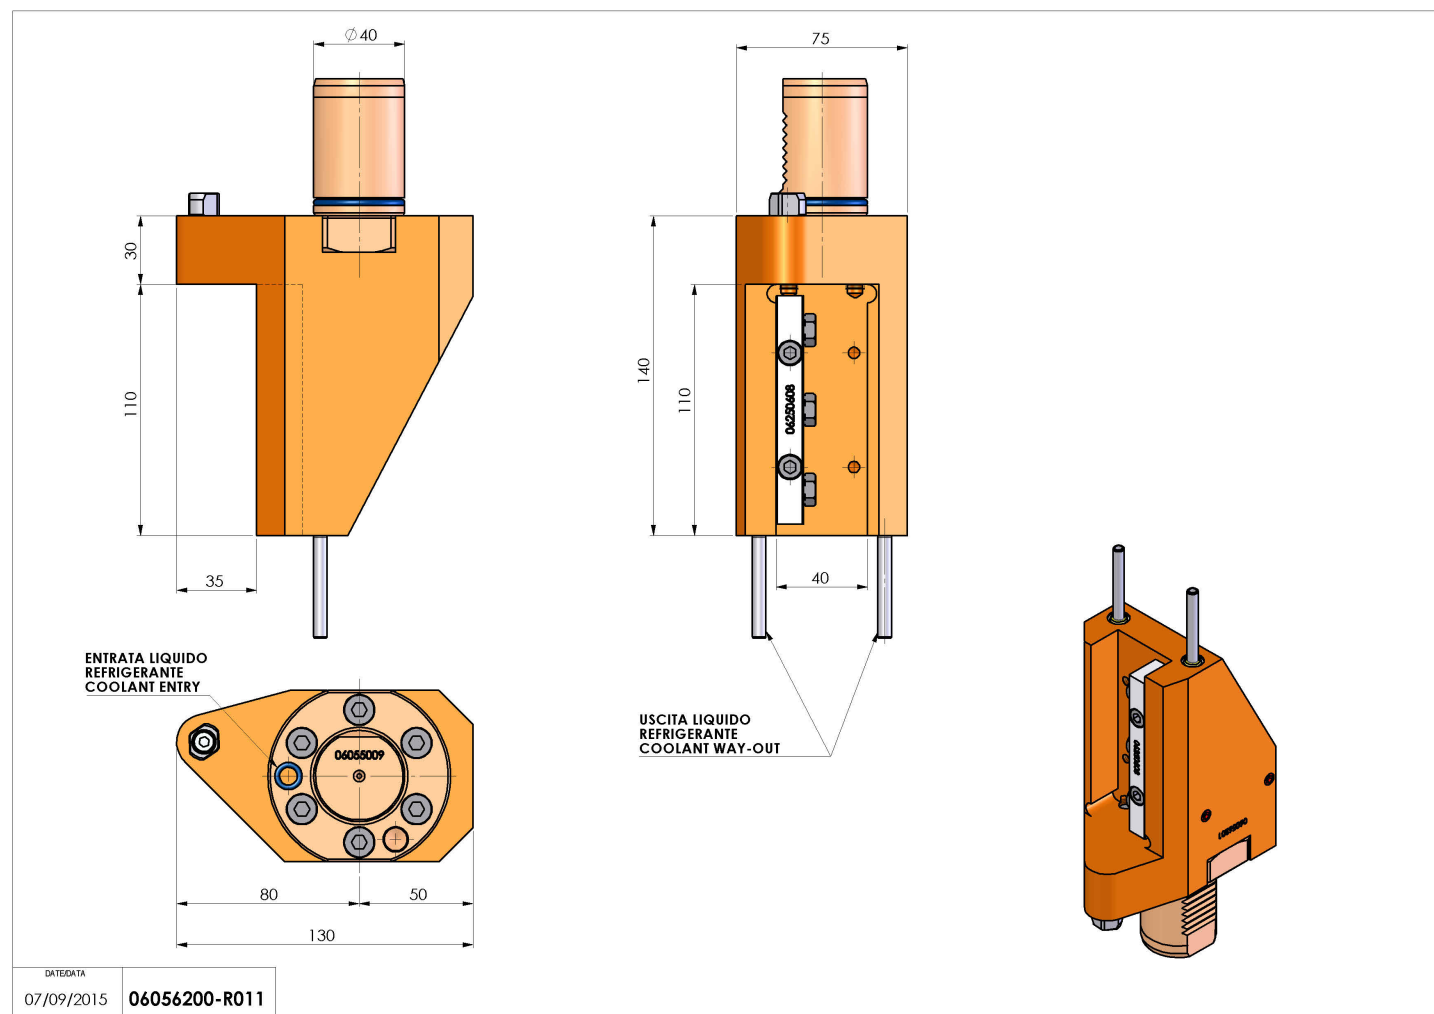

06056200 - TH-RAD VDI40 H140L45DX-SXOFSMZ

Tipo	TH-RAD Portautensili statico radiale
Attacco	VDI 40
Uscita utensile	TH radiale 20x20
Raffreddamento	Refrigerazione esterna
H [mm]	140

Accessori	N.D.
Note	N.D.
Note per il montaggio	Può avere delle limitazioni per alcune installazioni

ATTENZIONE: VERIFICARE L'ORIENTAMENTO DELLA DENTATURA VDI

Verificare sempre gli ingombri del portautensile in torretta

Salvo modifiche tecniche