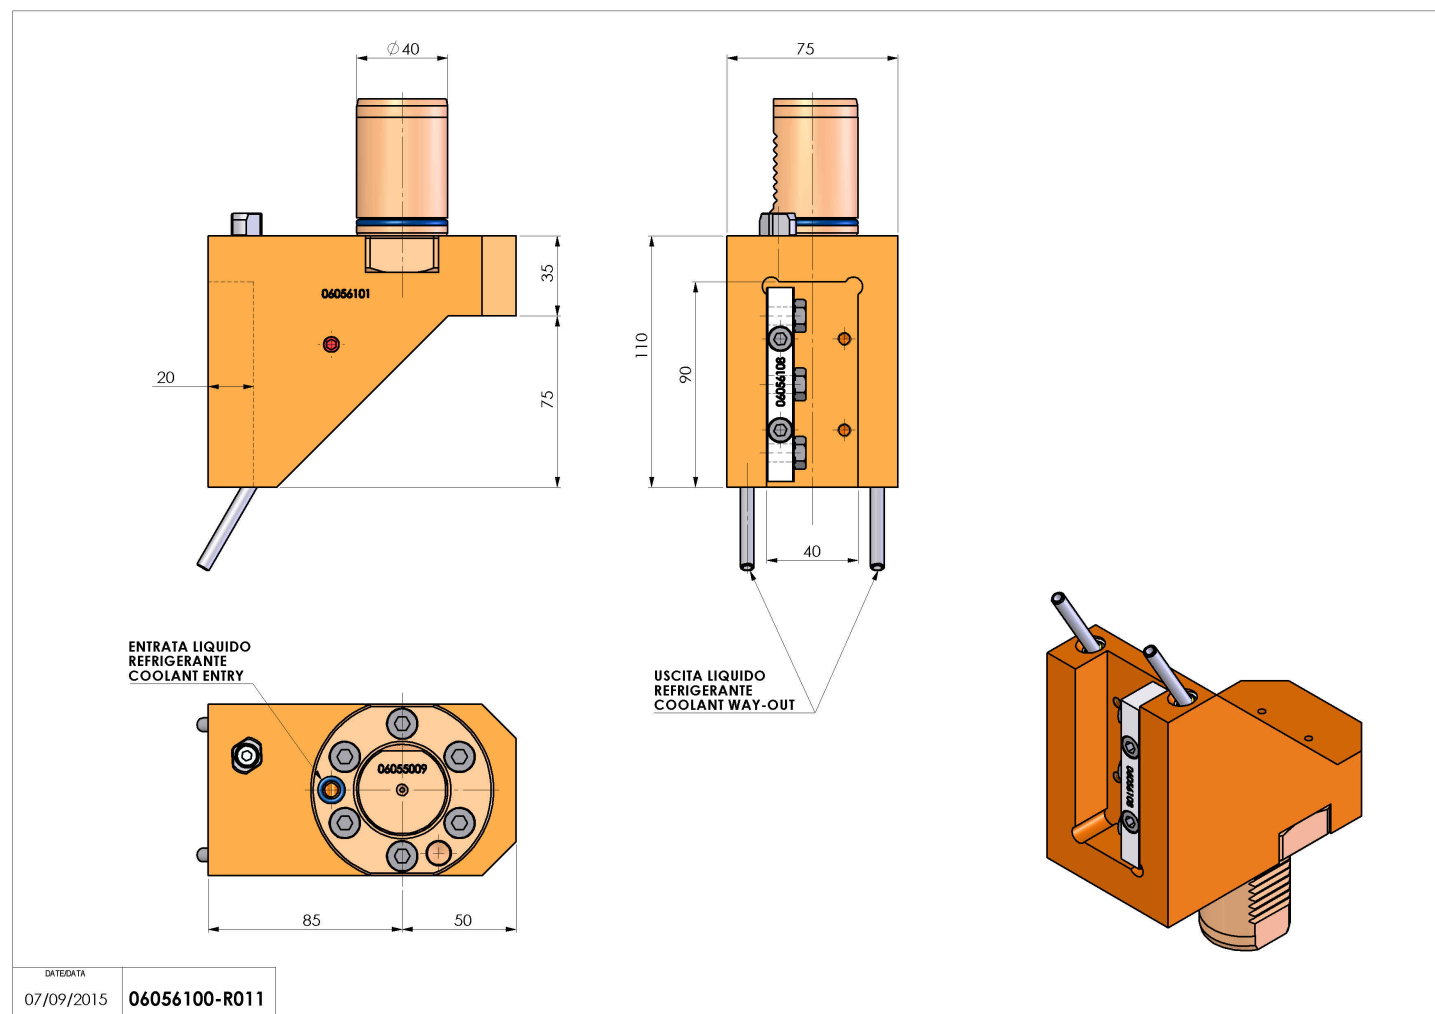

06056100 - TH-RAD VDI40 H110 L85 DX-SX MZ

Tipo	TH-RAD Portautensili statico radiale
Attacco	VDI 40
Uscita utensile	TH radiale 20x20
Raffreddamento	Refrigerazione esterna
H [mm]	110

Accessori	N.D.
Note	N.D.
Note per il montaggio	Può avere delle limitazioni per alcune installazioni

ATTENZIONE: VERIFICARE L'ORIENTAMENTO DELLA DENTATURA VDI

Verificare sempre gli ingombri del portautensile in torretta

Salvo modifiche tecniche