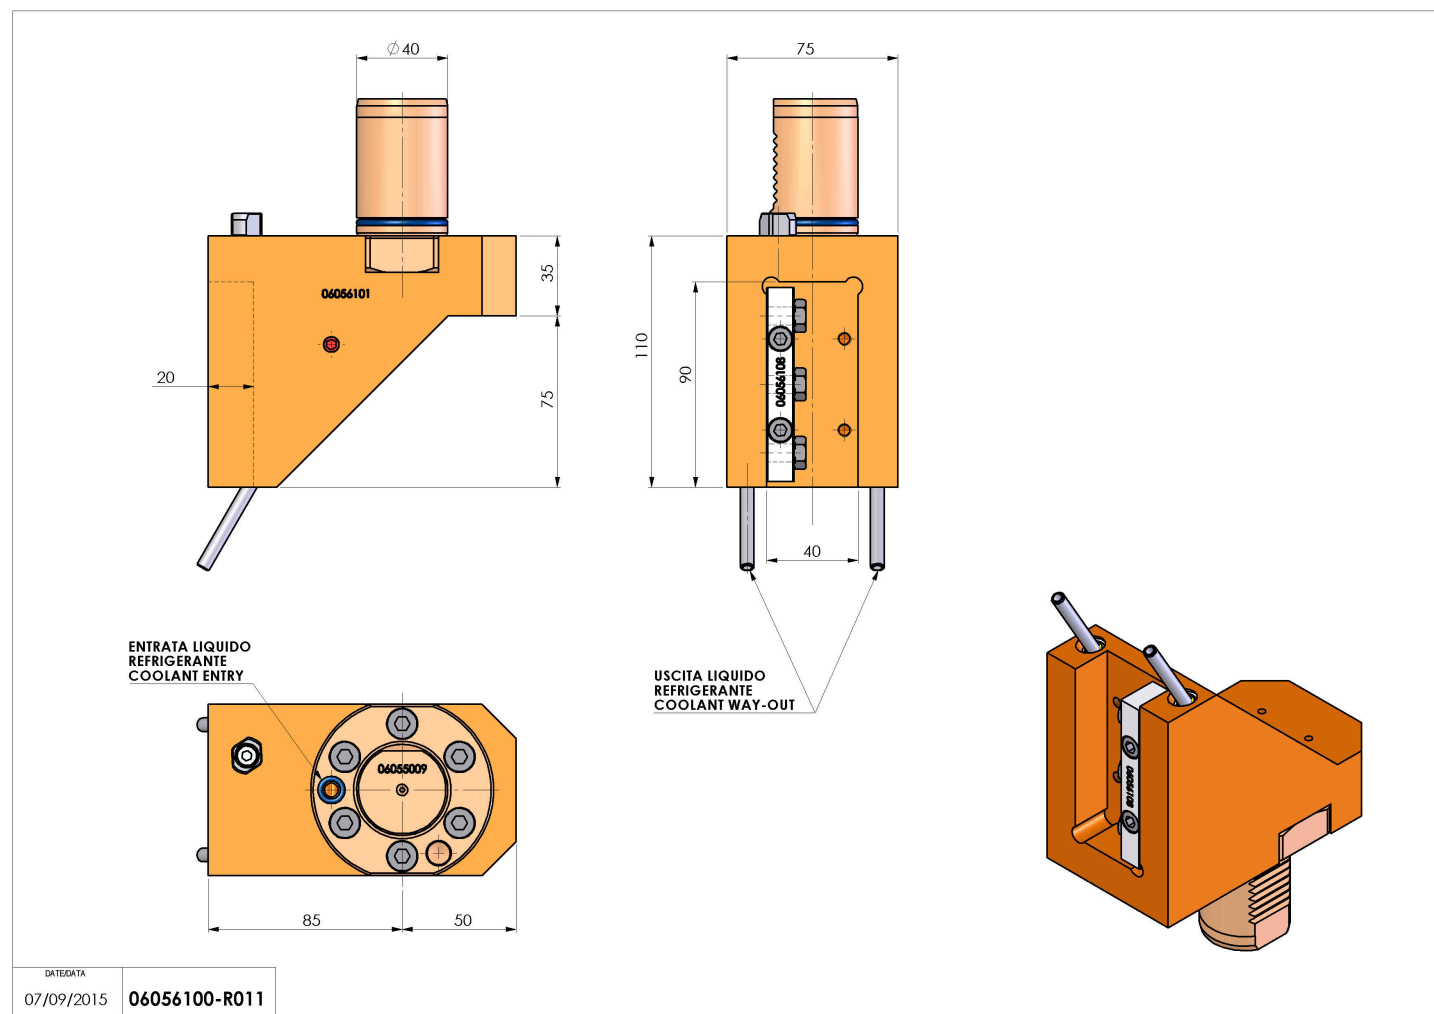

06056100 - TH-RAD VDI40 H110 L85 DX-SX MZ

Tipo	TH-RAD Portautensili statico radiale
Attacco	VDI 40
Uscita utensile	TH radiale 20x20
Raffreddamento	Refrigerazione esterna
H [mm]	110

Accessori	N.D.
Note	N.D.
Note per il montaggio	Può avere delle limitazioni per alcune installazioni

ATTENZIONE: VERIFICARE L'ORIENTAMENTO DELLA DENTATURA VDI

Verificare sempre gli ingombri del portautensile in torretta

Salvo modifiche tecniche

DATE/DATE
07/09/2015 **06056100-R011**