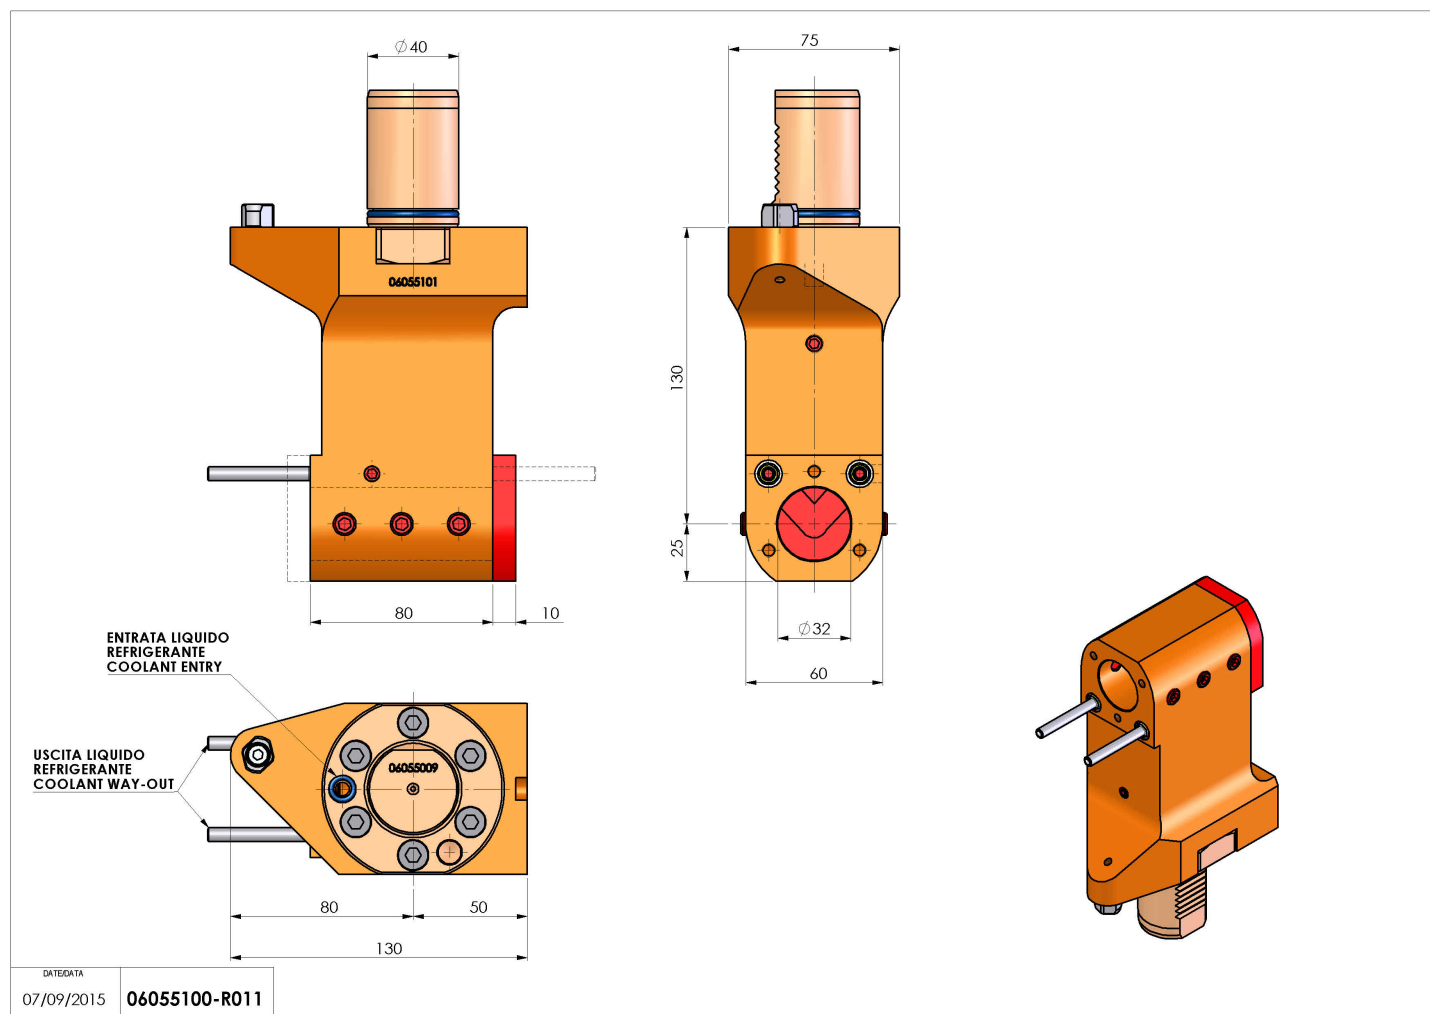

06055100 - TH-BRB VDI40 D32 H130 OFS RFMZ

Tipo	TH-BRB Portautensili statico portabareno
Attacco	VDI 40
Uscita utensile	TH porta bareno 32
Raffreddamento	Refrigerazione esterna / interna
H [mm]	130

Accessori	N.D.
Note	N.D.
Note per il montaggio	Può avere delle limitazioni per alcune installazioni

ATTENZIONE: VERIFICARE L'ORIENTAMENTO DELLA DENTATURA VDI

Verificare sempre gli ingombri del portautensile in torretta

Salvo modifiche tecniche