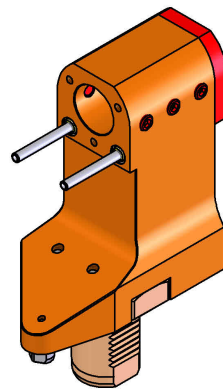

# 06055000 - TH-BRB VDI40 D32 H130 RF MZ

<b>Tipo</b>	TH-BRB Portautensili statico portabareno
<b>Attacco</b>	VDI 40
<b>Uscita utensile</b>	TH porta bareno 32
<b>Raffreddamento</b>	Refrigerazione esterna / interna
<b>H [mm]</b>	130

<b>Accessori</b>	N.D.
<b>Note</b>	N.D.
<b>Note per il montaggio</b>	Può avere delle limitazioni per alcune installazioni

**ATTENZIONE: VERIFICARE L'ORIENTAMENTO DELLA DENTATURA VDI**

Verificare sempre gli ingombri del portautensile in torretta