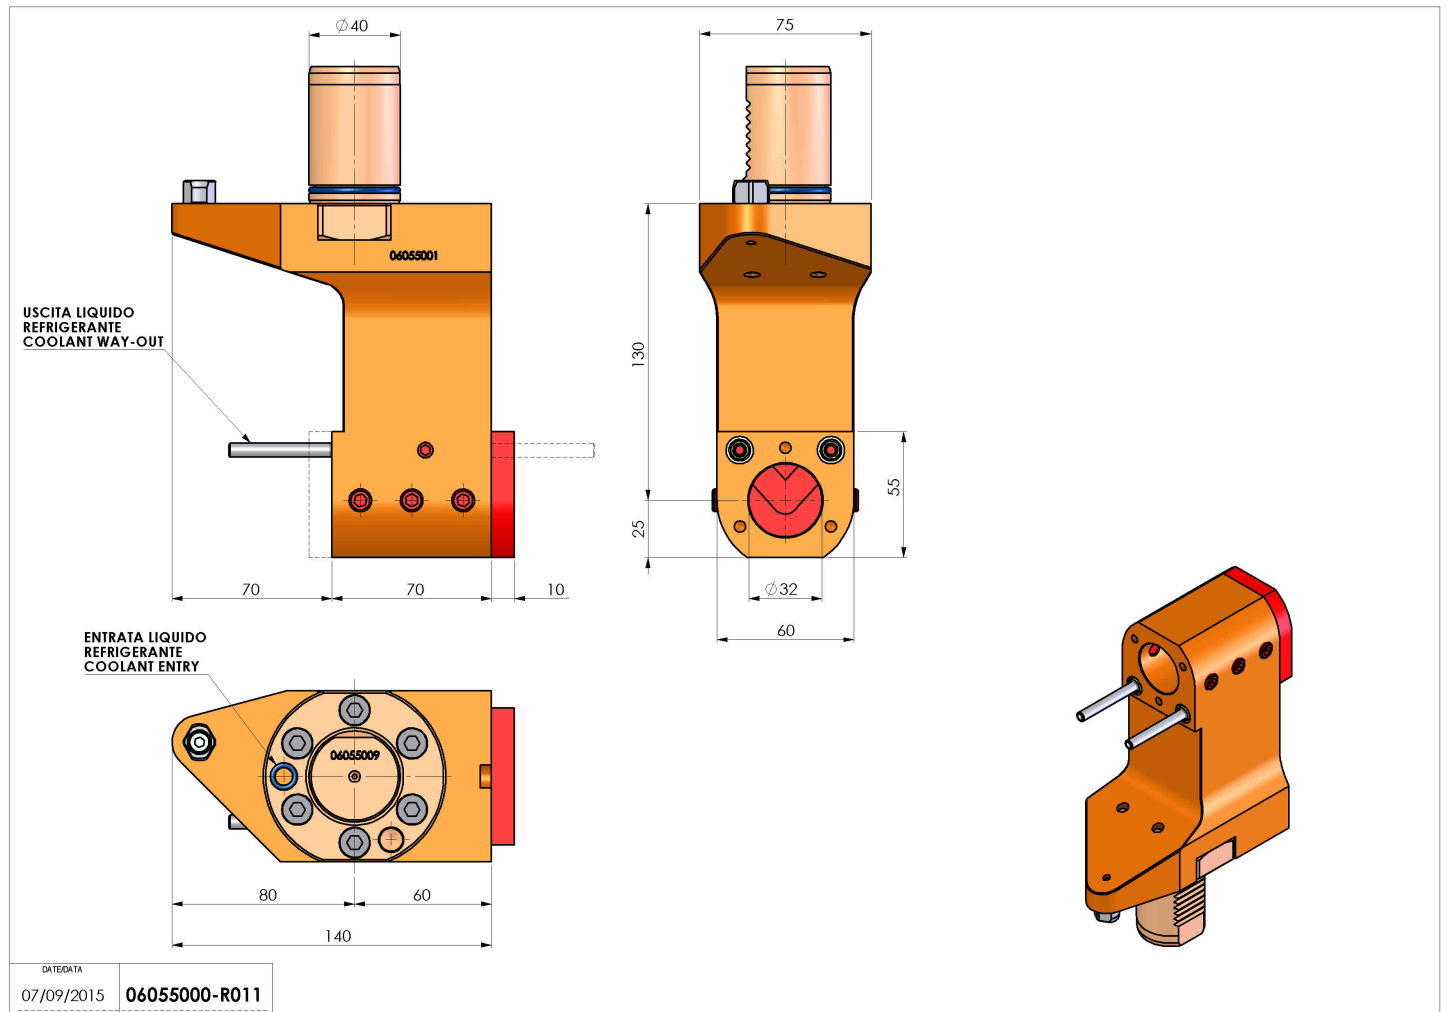

# 06055000 - TH-BRB VDI40 D32 H130 RF MZ

<b>Tipo</b>	TH-BRB Portautensili statico portabareno
<b>Attacco</b>	VDI 40
<b>Uscita utensile</b>	TH porta bareno 32
<b>Raffreddamento</b>	Refrigerazione esterna / interna
<b>H [mm]</b>	130

<b>Accessori</b>	N.D.
<b>Note</b>	N.D.
<b>Note per il montaggio</b>	Può avere delle limitazioni per alcune installazioni

**ATTENZIONE: VERIFICARE L'ORIENTAMENTO DELLA DENTATURA VDI**

Verificare sempre gli ingombri del portautensile in torretta

**Salvo modifiche tecniche**