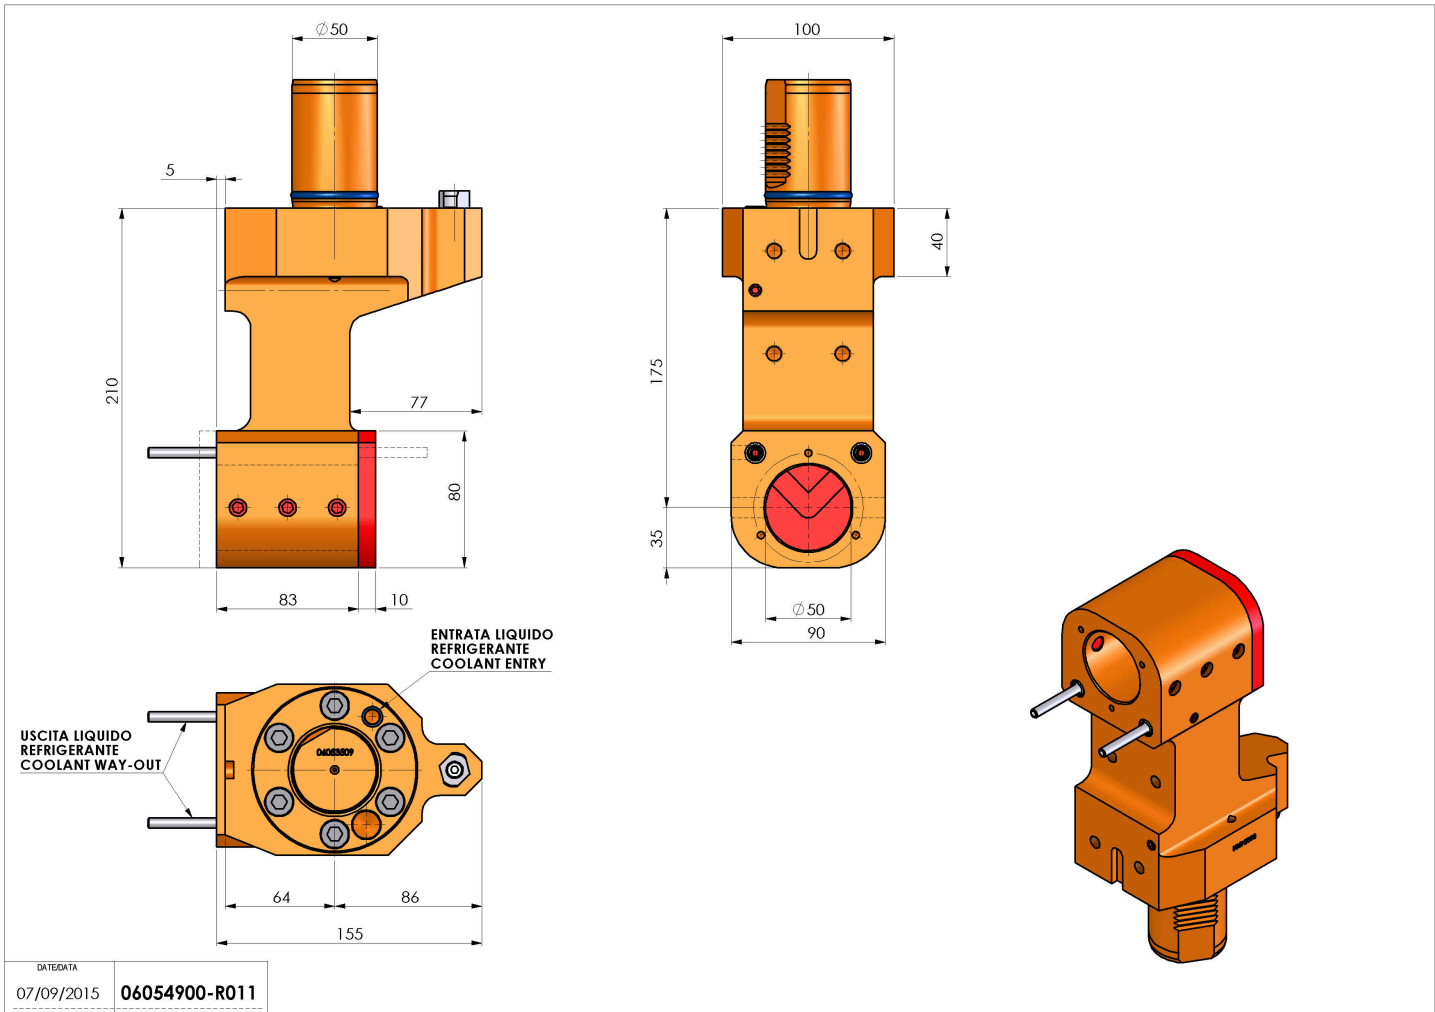

06054900 - TH-BRB VDI50 D50 H175 RF MZ

Tipo	TH-BRB Portautensili statico portabareno
Attacco	VDI 50
Uscita utensile	TH porta bareno 50
Raffreddamento	Refrigerazione esterna / interna
H [mm]	175

Accessori	N.D.
Note	N.D.
Note per il montaggio	Può avere delle limitazioni per alcune installazioni

ATTENZIONE: VERIFICARE L'ORIENTAMENTO DELLA DENTATURA VDI

Verificare sempre gli ingombri del portautensile in torretta

Salvo modifiche tecniche