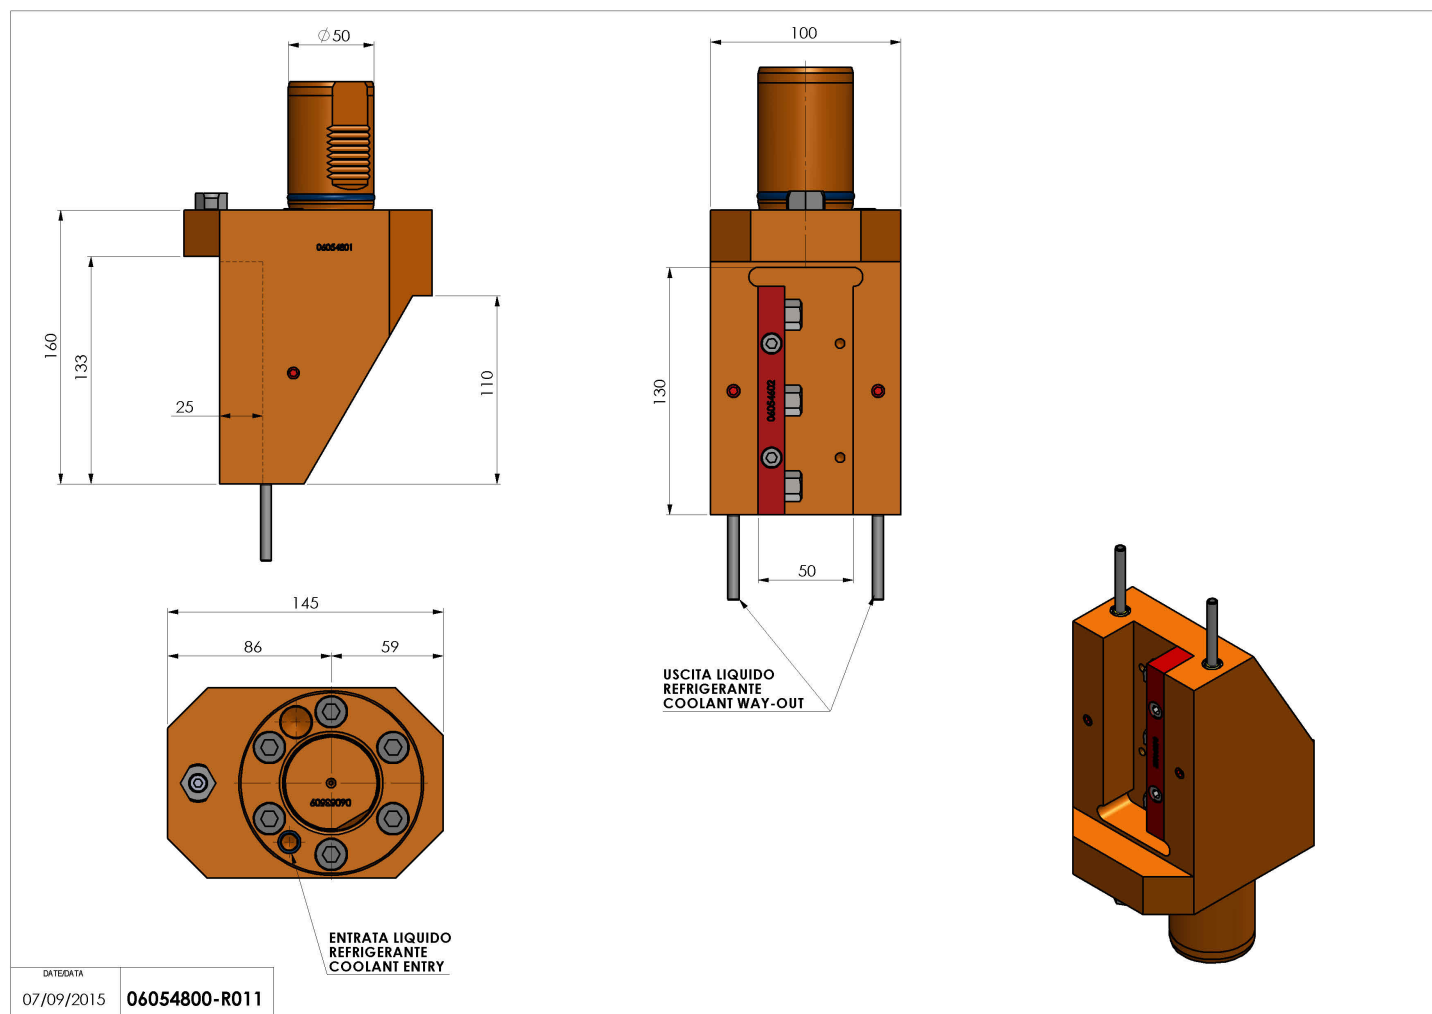

06054800 - TH-RAD VDI50 H160 L65 DX-SX MZ

Tipo	TH-RAD Portautensili statico radiale
Attacco	VDI 50
Uscita utensile	TH radiale 25x25
Raffreddamento	Refrigerazione esterna
H [mm]	160

Accessori	N.D.
Note	N.D.
Note per il montaggio	Può avere delle limitazioni per alcune installazioni

ATTENZIONE: VERIFICARE L'ORIENTAMENTO DELLA DENTATURA VDI

Verificare sempre gli ingombri del portautensile in torretta

Salvo modifiche tecniche