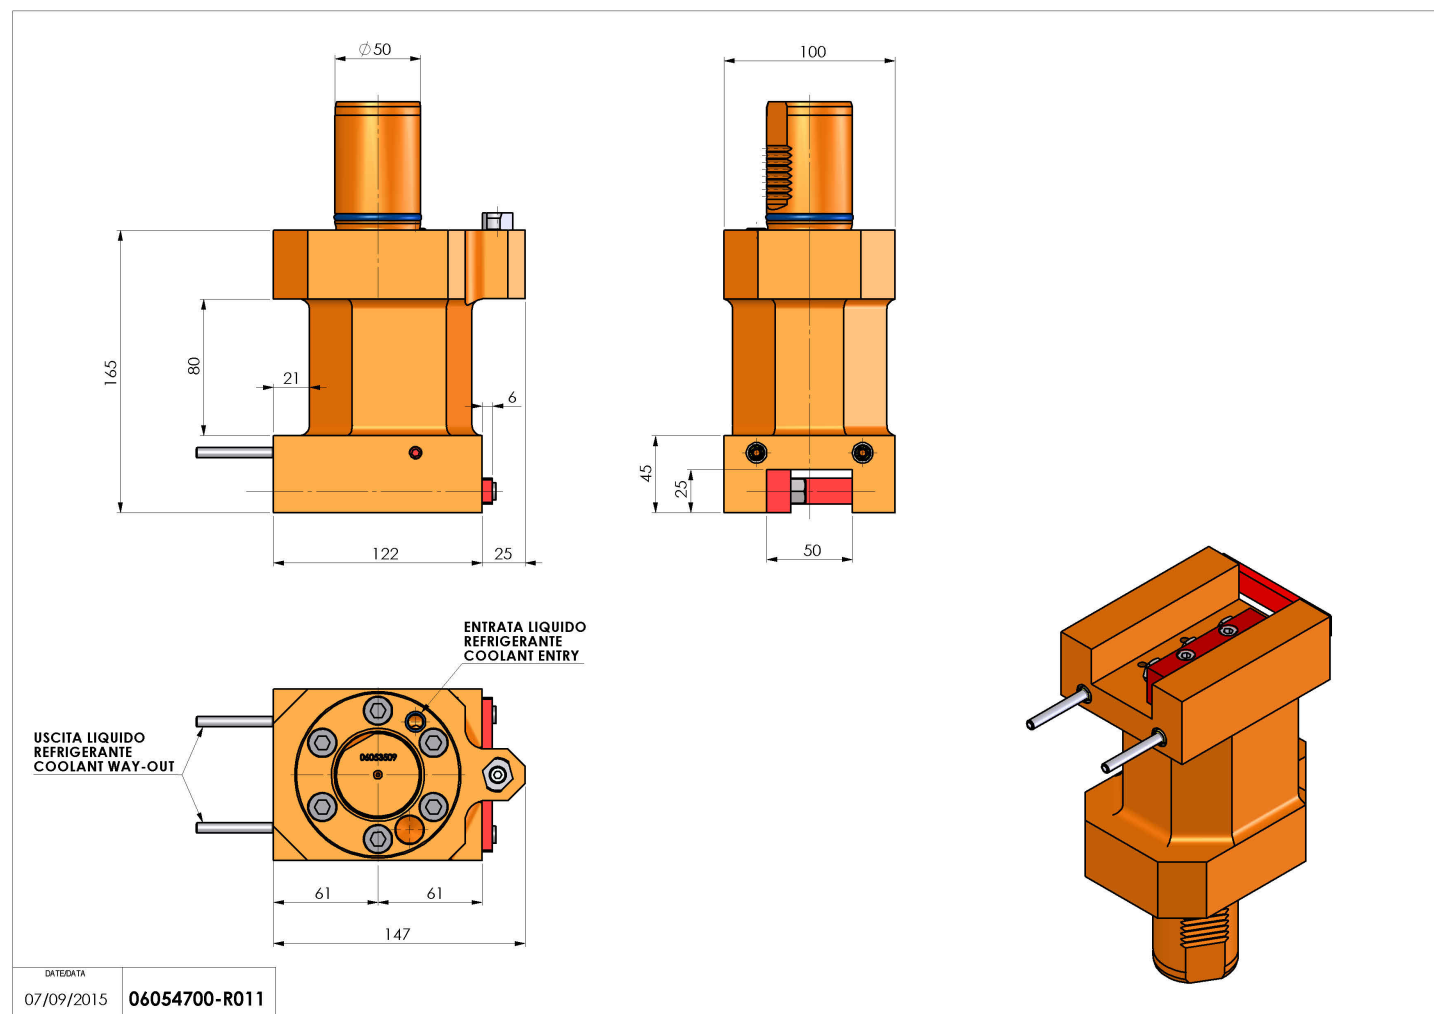

06054700 - TH-AX VDI50 H165 DX-SX MZ

Tipo	TH-AX Portautensili statico assiale
Attacco	VDI 50
Uscita utensile	TH assiale 25x25
Raffreddamento	Refrigerazione esterna
H [mm]	165

Accessori	N.D.
Note	N.D.
Note per il montaggio	Può avere delle limitazioni per alcune installazioni

ATTENZIONE: VERIFICARE L'ORIENTAMENTO DELLA DENTATURA VDI

Verificare sempre gli ingombri del portautensile in torretta

Salvo modifiche tecniche