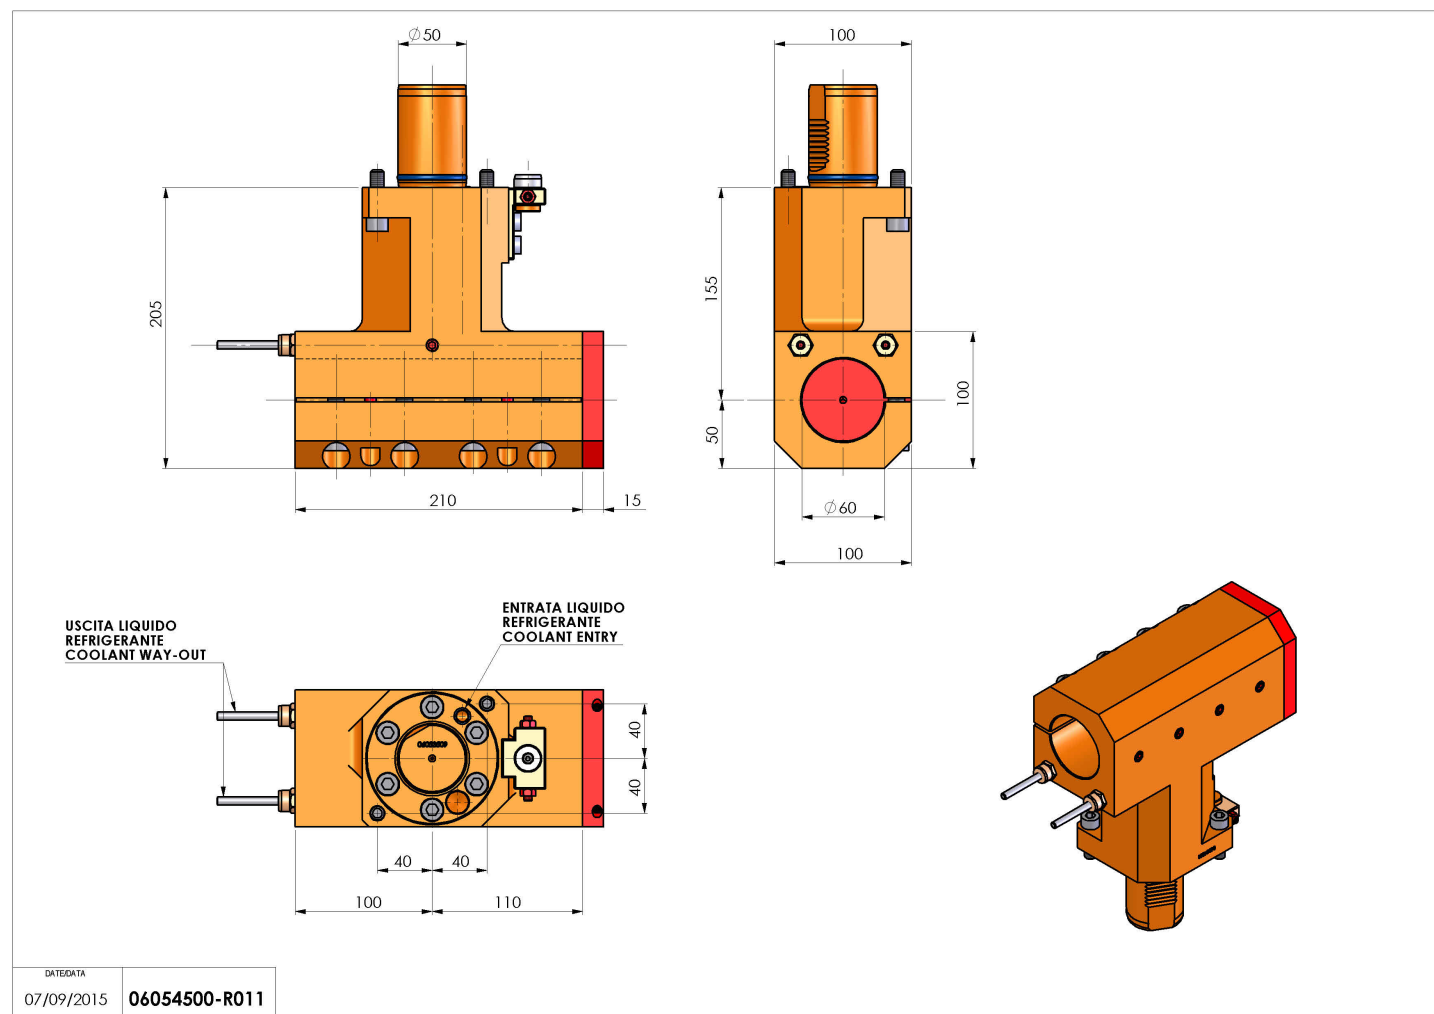

06054500 - TH-BRB VDI50 D60H155L210 RF MZ

Tipo	TH-BRB Portautensili statico portabareno
Attacco	VDI 50
Uscita utensile	TH porta bareno 60
Raffreddamento	Refrigerazione esterna / interna
H [mm]	155

Accessori	N.D.
Note	N.D.
Note per il montaggio	Può avere delle limitazioni per alcune installazioni

ATTENZIONE: VERIFICARE L'ORIENTAMENTO DELLA DENTATURA VDI

Verificare sempre gli ingombri del portautensile in torretta

Salvo modifiche tecniche