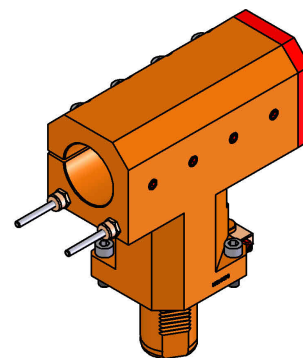

06054500 - TH-BRB VDI50 D60H155L210 RF MZ

Tipo	TH-BRB Portautensili statico portabareno
Attacco	VDI 50
Uscita utensile	TH porta bareno 60
Raffreddamento	Refrigerazione esterna / interna
H [mm]	155

Accessori	N.D.
Note	N.D.
Note per il montaggio	Può avere delle limitazioni per alcune installazioni

ATTENZIONE: VERIFICARE L'ORIENTAMENTO DELLA DENTATURA VDI

Verificare sempre gli ingombri del portautensile in torretta

Salvo modifiche tecniche