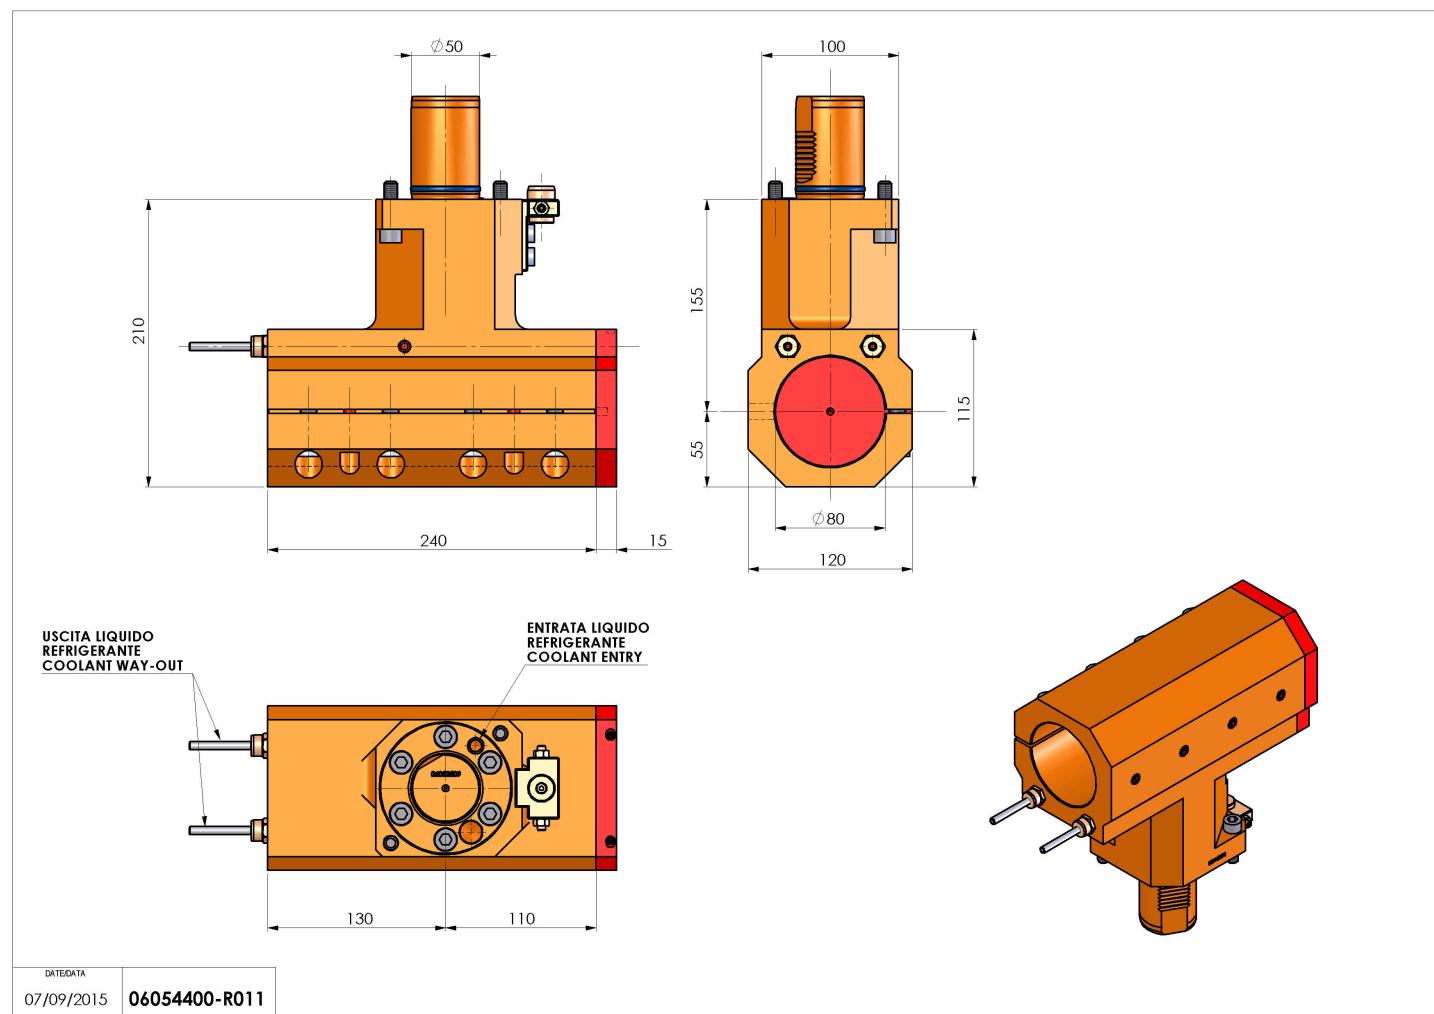

06054400 - TH-BRB VDI50 D80H155L240 RF MZ

Tipo	TH-BRB Portautensili statico portabareno
Attacco	VDI 50
Uscita utensile	TH porta bareno 80
Raffreddamento	Refrigerazione esterna / interna
H [mm]	155

Accessori	N.D.
Note	N.D.
Note per il montaggio	Può avere delle limitazioni per alcune installazioni

ATTENZIONE: VERIFICARE L'ORIENTAMENTO DELLA DENTATURA VDI

Verificare sempre gli ingombri del portautensile in torretta

Salvo modifiche tecniche