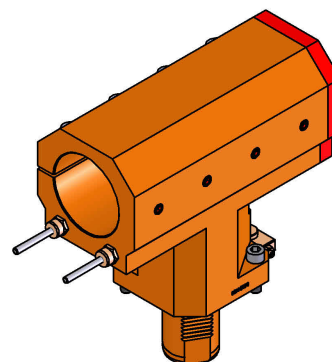

06054400 - TH-BRB VDI50 D80H155L240 RF MZ

Tipo	TH-BRB Portautensili statico portabareno
Attacco	VDI 50
Uscita utensile	TH porta bareno 80
Raffreddamento	Refrigerazione esterna / interna
H [mm]	155

Accessori	N.D.
Note	N.D.
Note per il montaggio	Può avere delle limitazioni per alcune installazioni

ATTENZIONE: VERIFICARE L'ORIENTAMENTO DELLA DENTATURA VDI

Verificare sempre gli ingombri del portautensile in torretta

Salvo modifiche tecniche