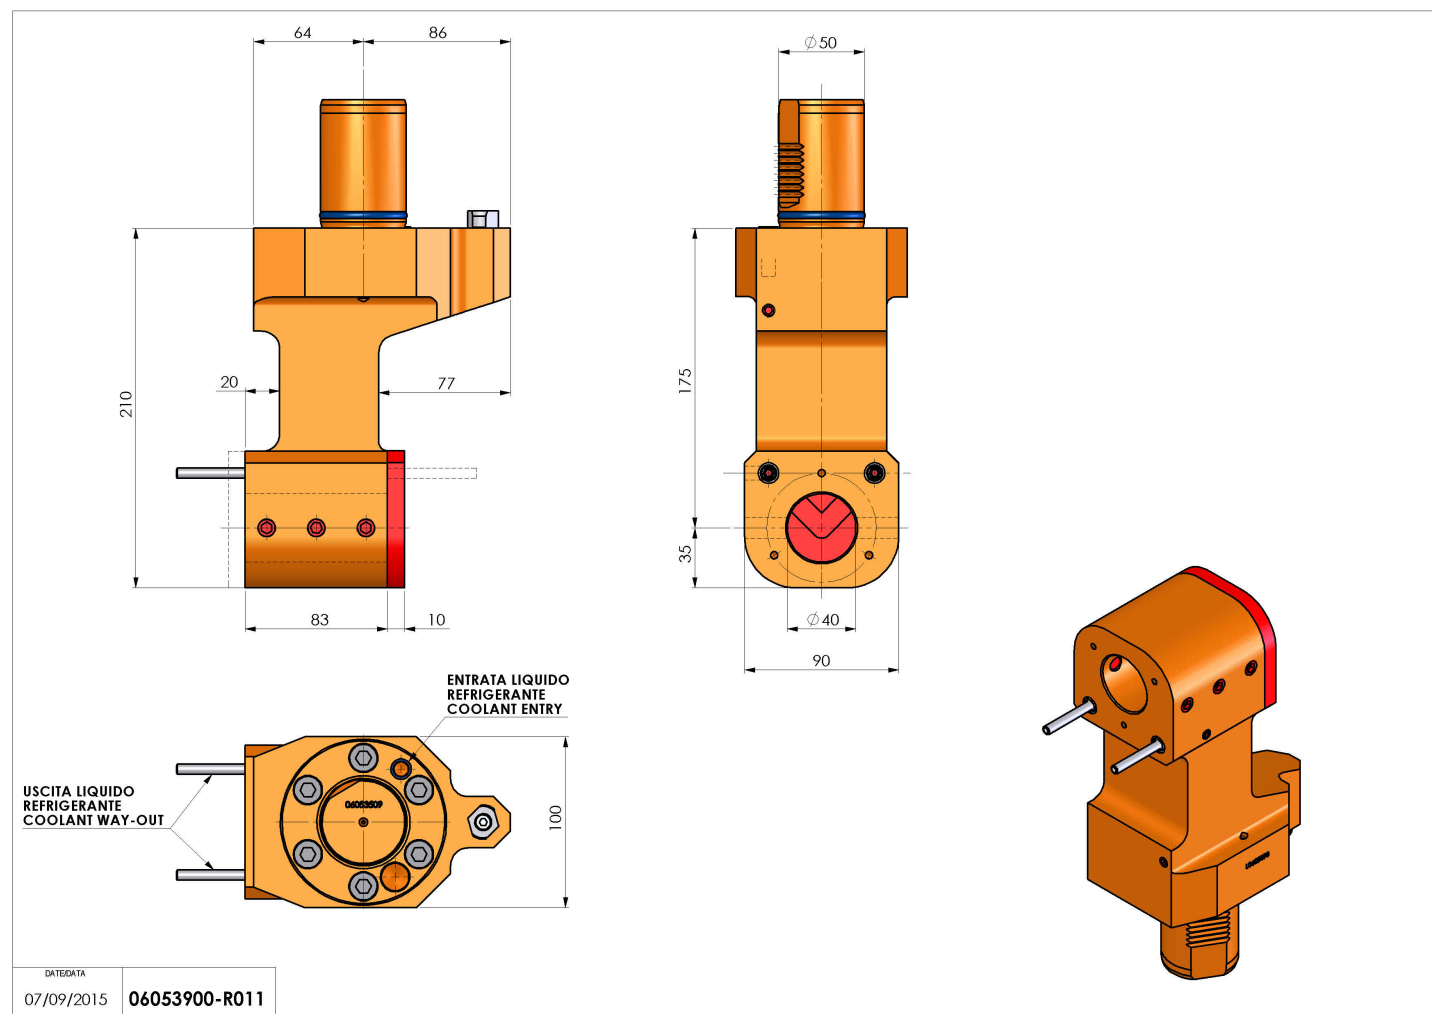

06053900 - TH-BRB VDI50 D40 H175 RF MZ

Tipo	TH-BRB Portautensili statico portabareno
Attacco	VDI 50
Uscita utensile	TH porta bareno 40
Raffreddamento	Refrigerazione esterna / interna
H [mm]	175

Accessori	N.D.
Note	N.D.
Note per il montaggio	Può avere delle limitazioni per alcune installazioni

ATTENZIONE: VERIFICARE L'ORIENTAMENTO DELLA DENTATURA VDI

Verificare sempre gli ingombri del portautensile in torretta

Salvo modifiche tecniche