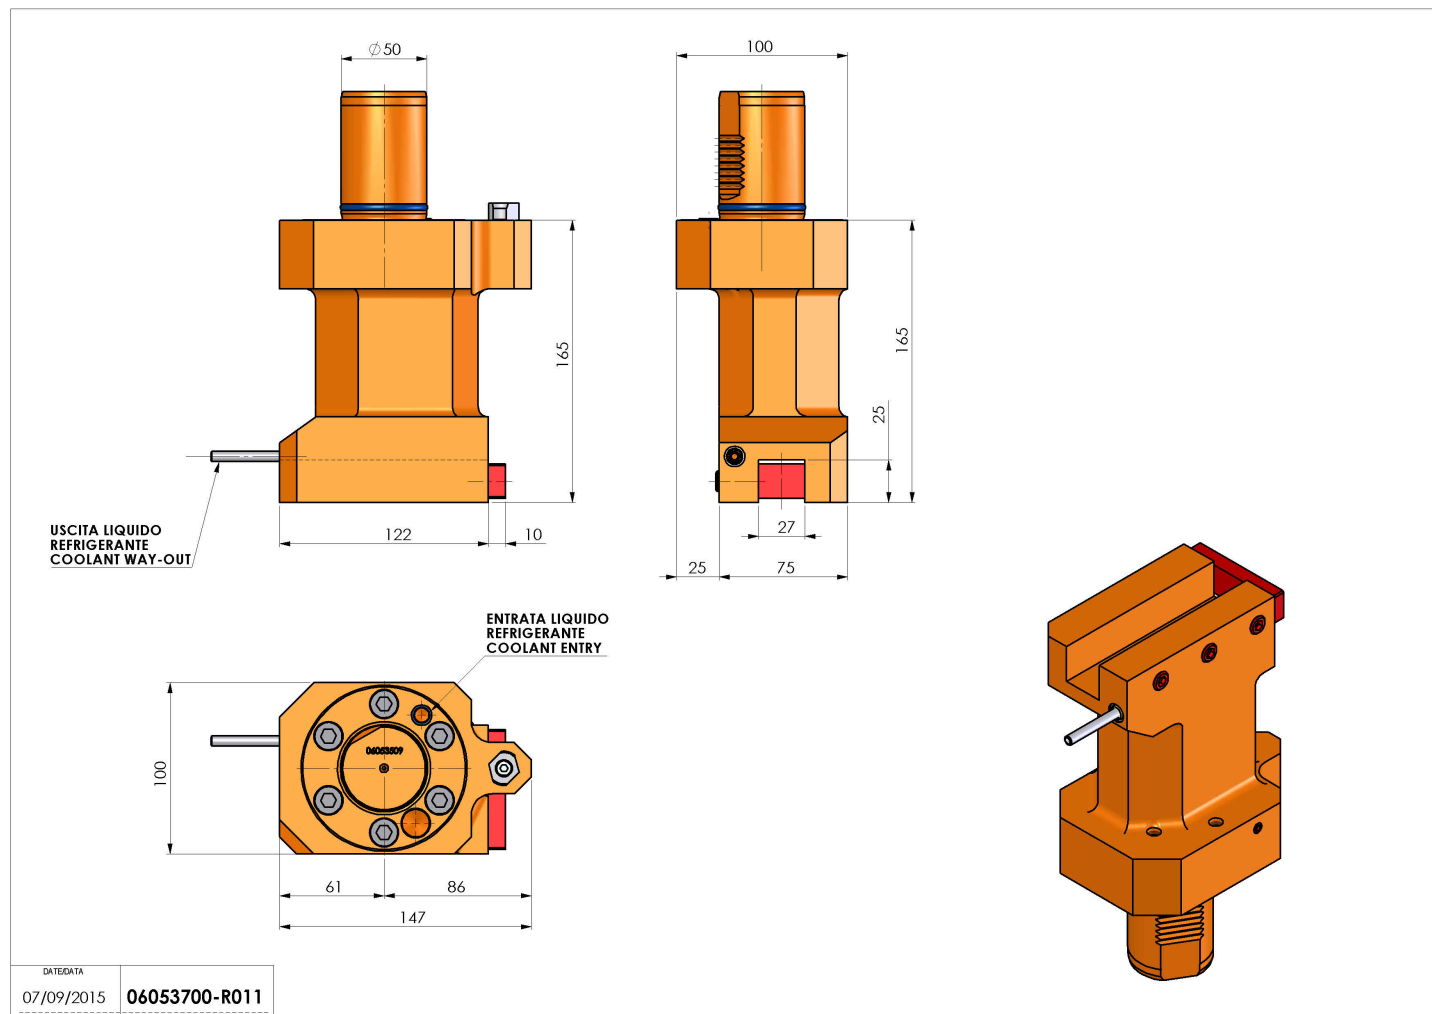

06053700 - TH-AX VDI50 H165 MZ

Tipo TH-AX
Portautensili statico assiale

Attacco VDI 50

Uscita utensile TH assiale 25x25

Raffreddamento Refrigerazione esterna

H [mm] 165

Accessori N.D.

Note Ad esaurimento.

Note per il montaggio Può avere delle limitazioni per alcune installazioni

ATTENZIONE: VERIFICARE L'ORIENTAMENTO DELLA DENTATURA VDI

Verificare sempre gli ingombri del portautensile in torretta

Salvo modifiche tecniche