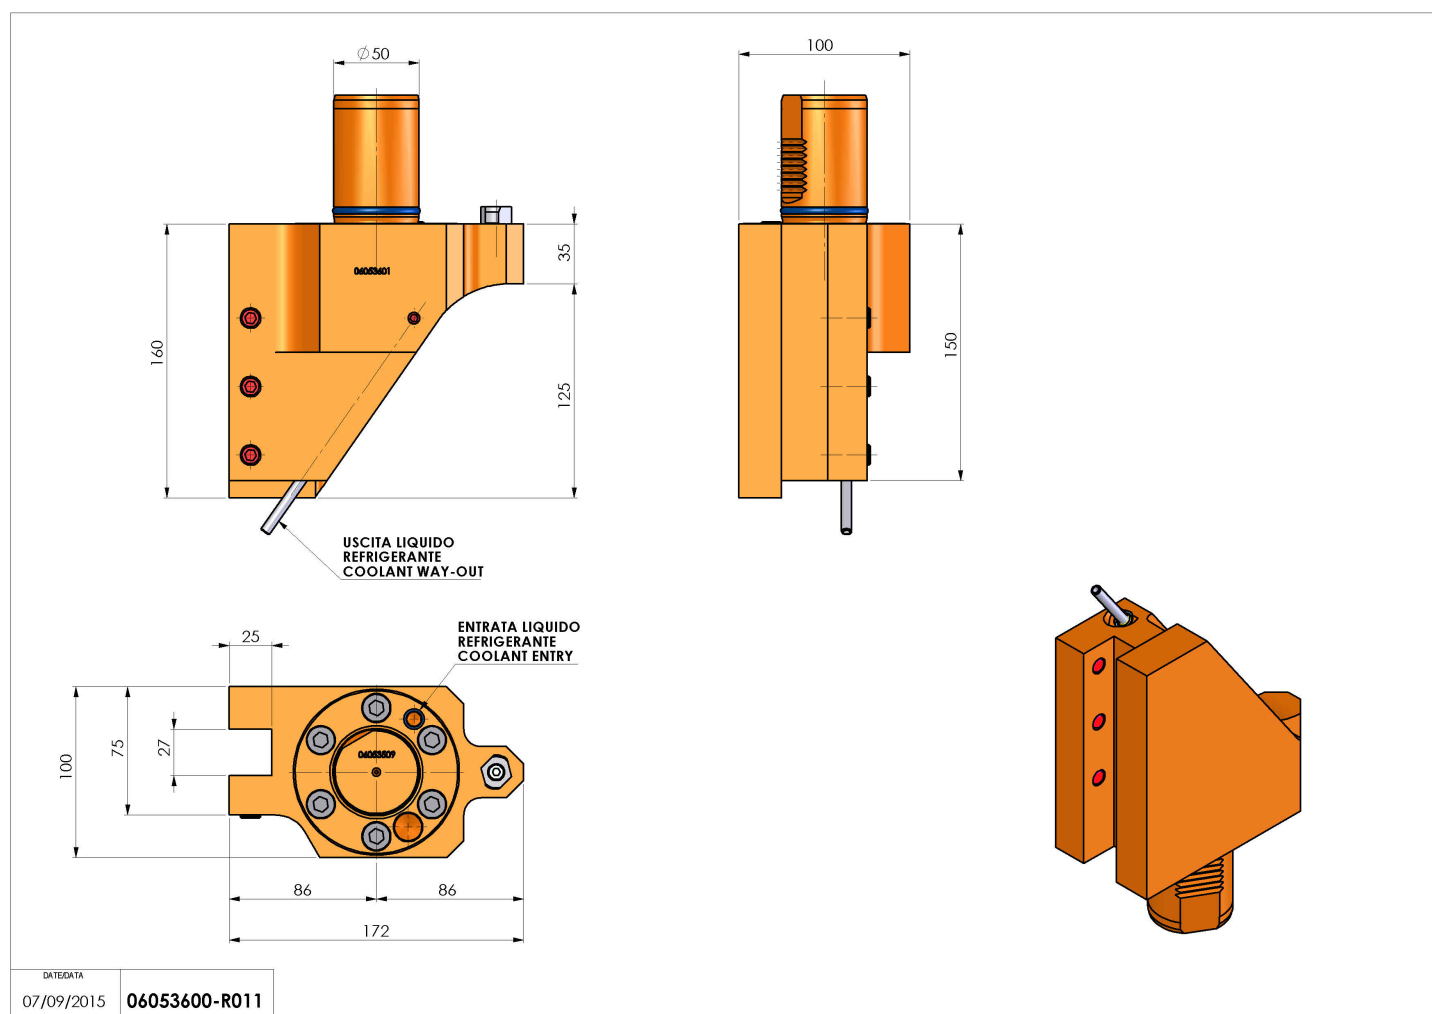

06053600 - TH-RAD SOSTITUITO DA 06054600 TH-RAD VDI50 H160 L86 SX MZ

Tipo	TH-RAD Portautensili statico radiale
Attacco	VDI 50
Uscita utensile	TH radiale 25x25
Raffreddamento	Refrigerazione esterna
H [mm]	160

Accessori	N.D.
Note	Sostituito da cod. 06054600
Note per il montaggio	Può avere delle limitazioni per alcune installazioni

ATTENZIONE: VERIFICARE L'ORIENTAMENTO DELLA DENTATURA VDI

Verificare sempre gli ingombri del portautensile in torretta