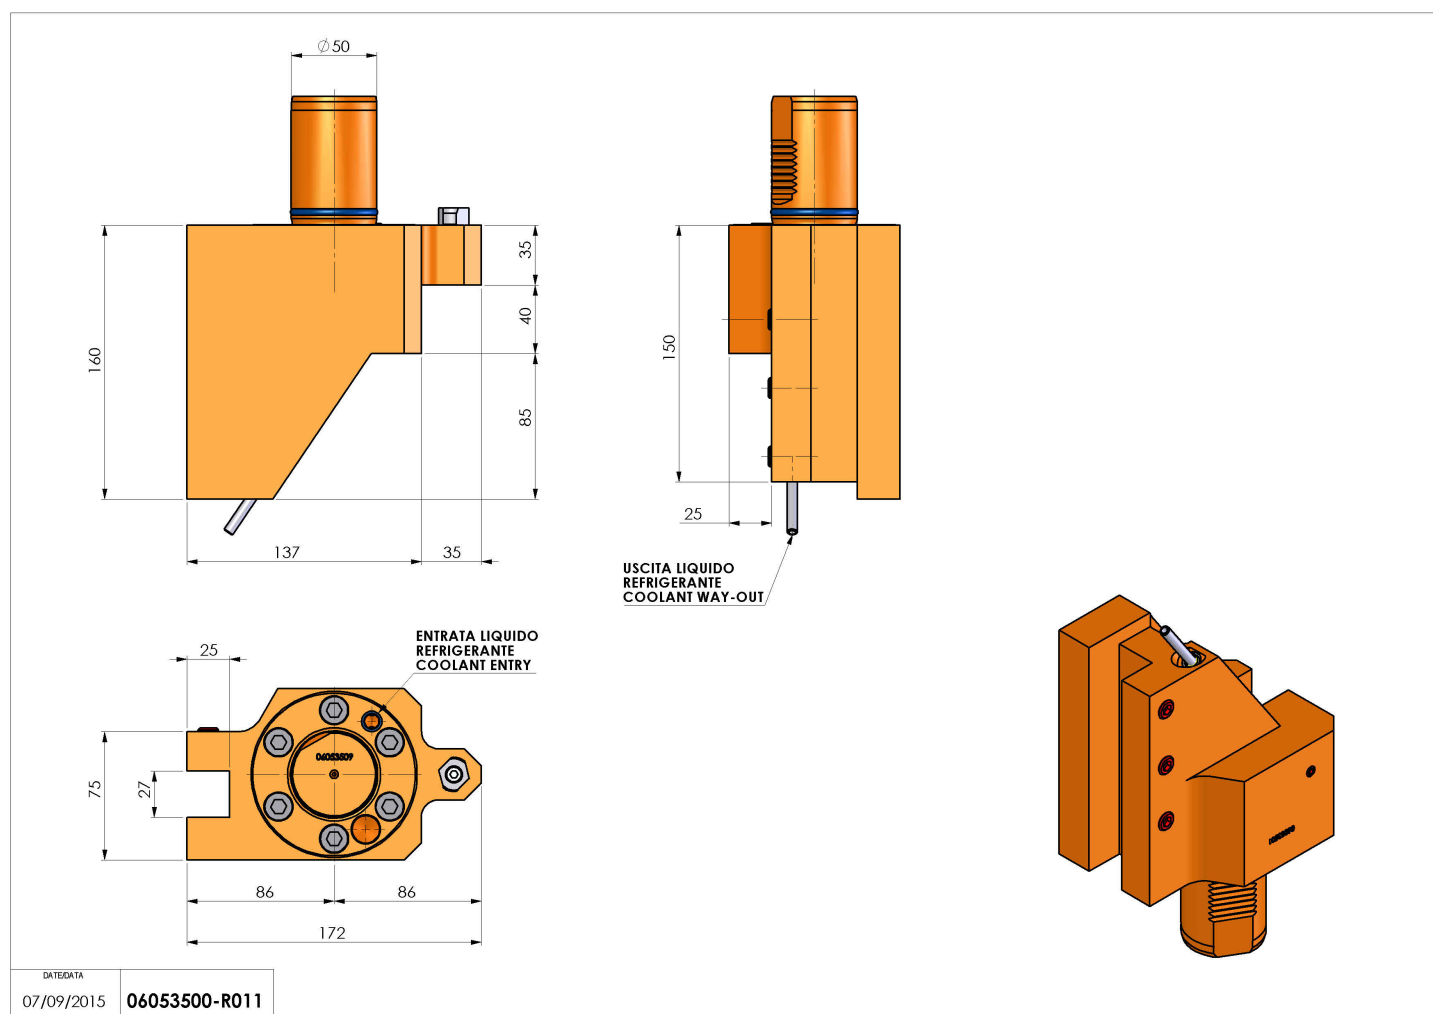

06053500 - TH-RAD SOSTITUITO DA 06054600 TH-RAD VDI50 H160 L86 DX MZ

Tipo	TH-RAD Portautensili statico radiale
Attacco	VDI 50
Uscita utensile	TH radiale 25x25
Raffreddamento	Refrigerazione esterna
H [mm]	160

Accessori	N.D.
Note	Sostituito da cod. 06054600
Note per il montaggio	Può avere delle limitazioni per alcune installazioni

ATTENZIONE: VERIFICARE L'ORIENTAMENTO DELLA DENTATURA VDI

Verificare sempre gli ingombri del portautensile in torretta

Salvo modifiche tecniche

DATE/DATE	07/09/2015
	06053500-R011