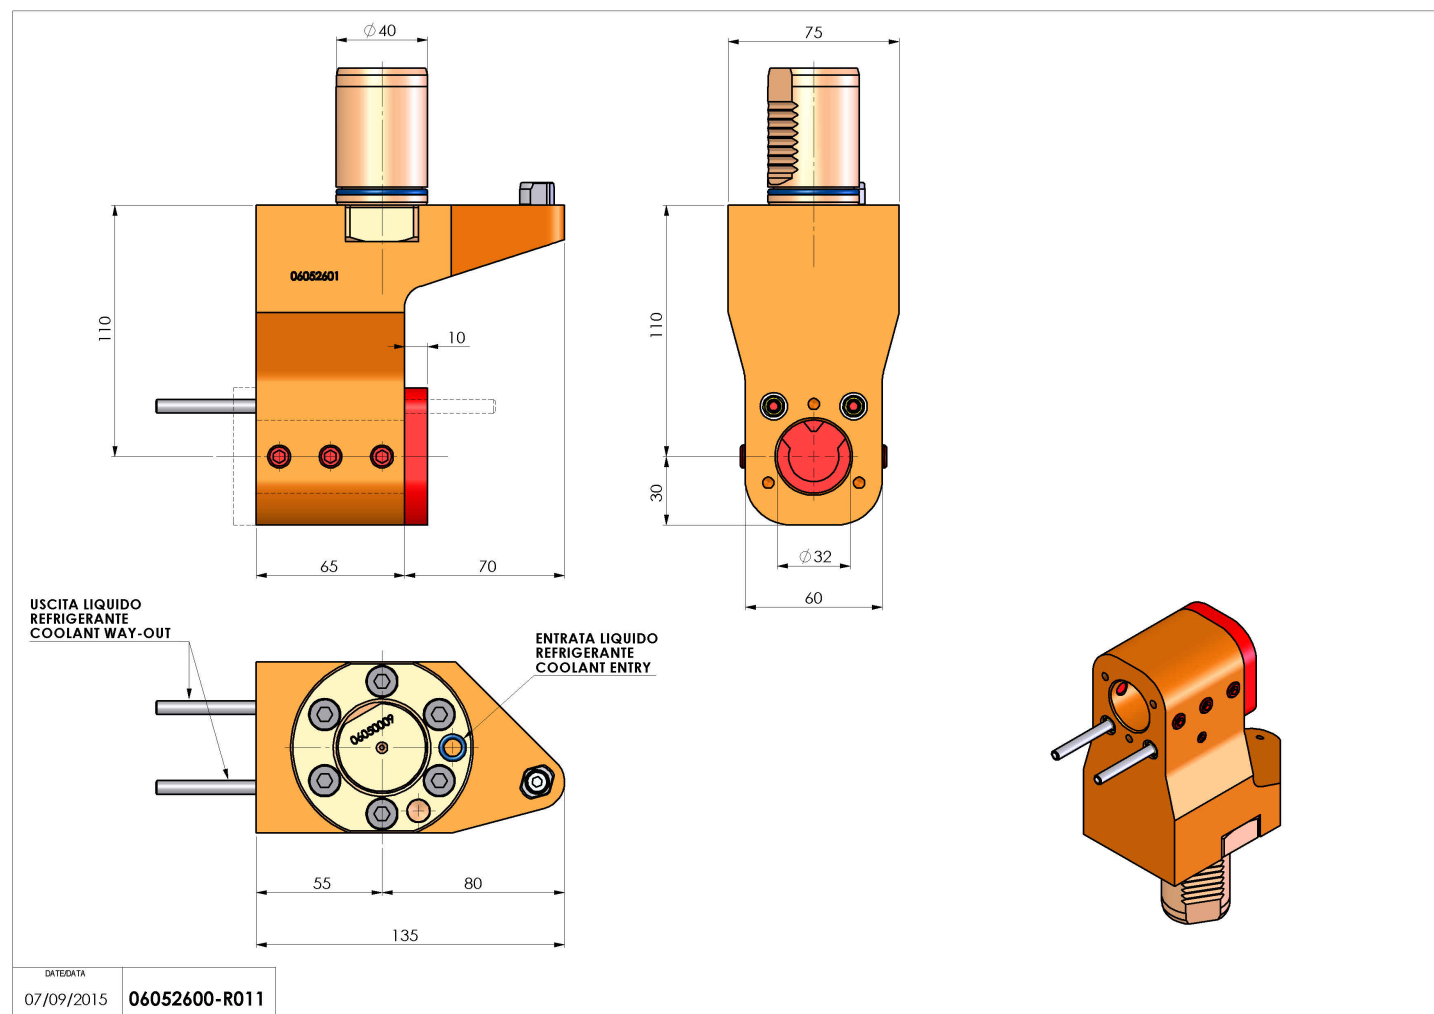

06052600 - TH-BRBVDI40D32L65H110DX-SXRFMZ

Tipo	TH-BRB Portautensili statico portabareno
Attacco	VDI 40
Uscita utensile	TH porta bareno 32
Raffreddamento	Refrigerazione esterna / interna
H [mm]	110

Accessori	N.D.
Note	N.D.
Note per il montaggio	Può avere delle limitazioni per alcune installazioni

ATTENZIONE: VERIFICARE L'ORIENTAMENTO DELLA DENTATURA VDI

Verificare sempre gli ingombri del portautensile in torretta

Salvo modifiche tecniche