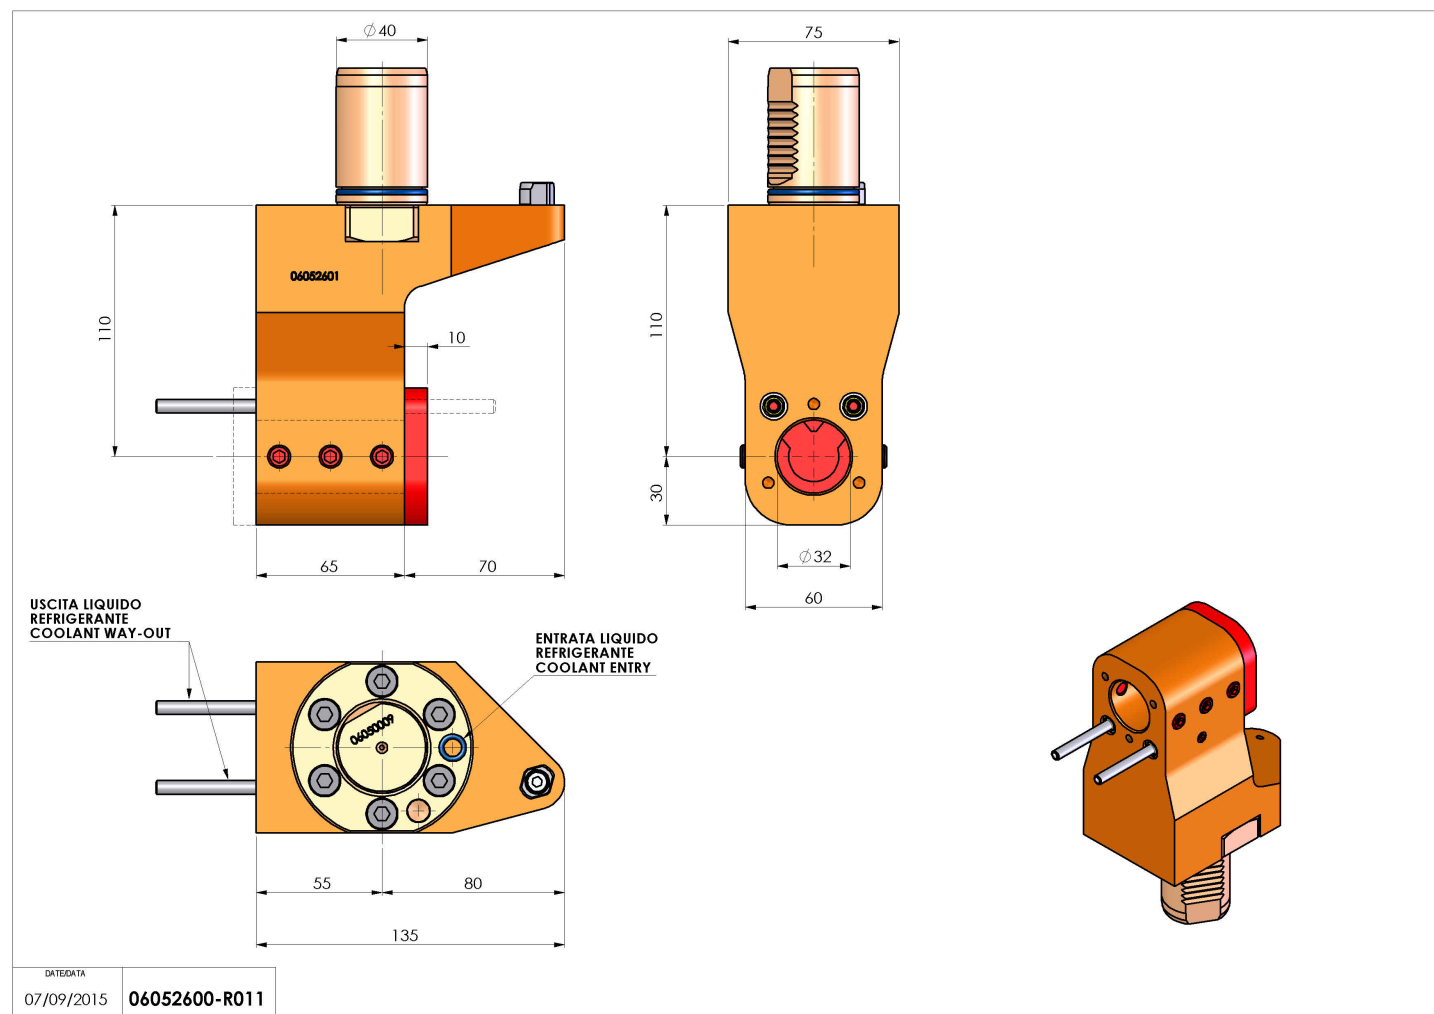

## 06052600 - TH-BRBVDI40D32L65H110DX-SXRFMZ

<b>Tipo</b>	TH-BRB Portautensili statico portabareno
<b>Attacco</b>	VDI 40
<b>Uscita utensile</b>	TH porta bareno 32
<b>Raffreddamento</b>	Refrigerazione esterna / interna
<b>H [mm]</b>	110

<b>Accessori</b>	N.D.
<b>Note</b>	N.D.
<b>Note per il montaggio</b>	Può avere delle limitazioni per alcune installazioni

**ATTENZIONE: VERIFICARE L'ORIENTAMENTO DELLA DENTATURA VDI**

Verificare sempre gli ingombri del portautensile in torretta