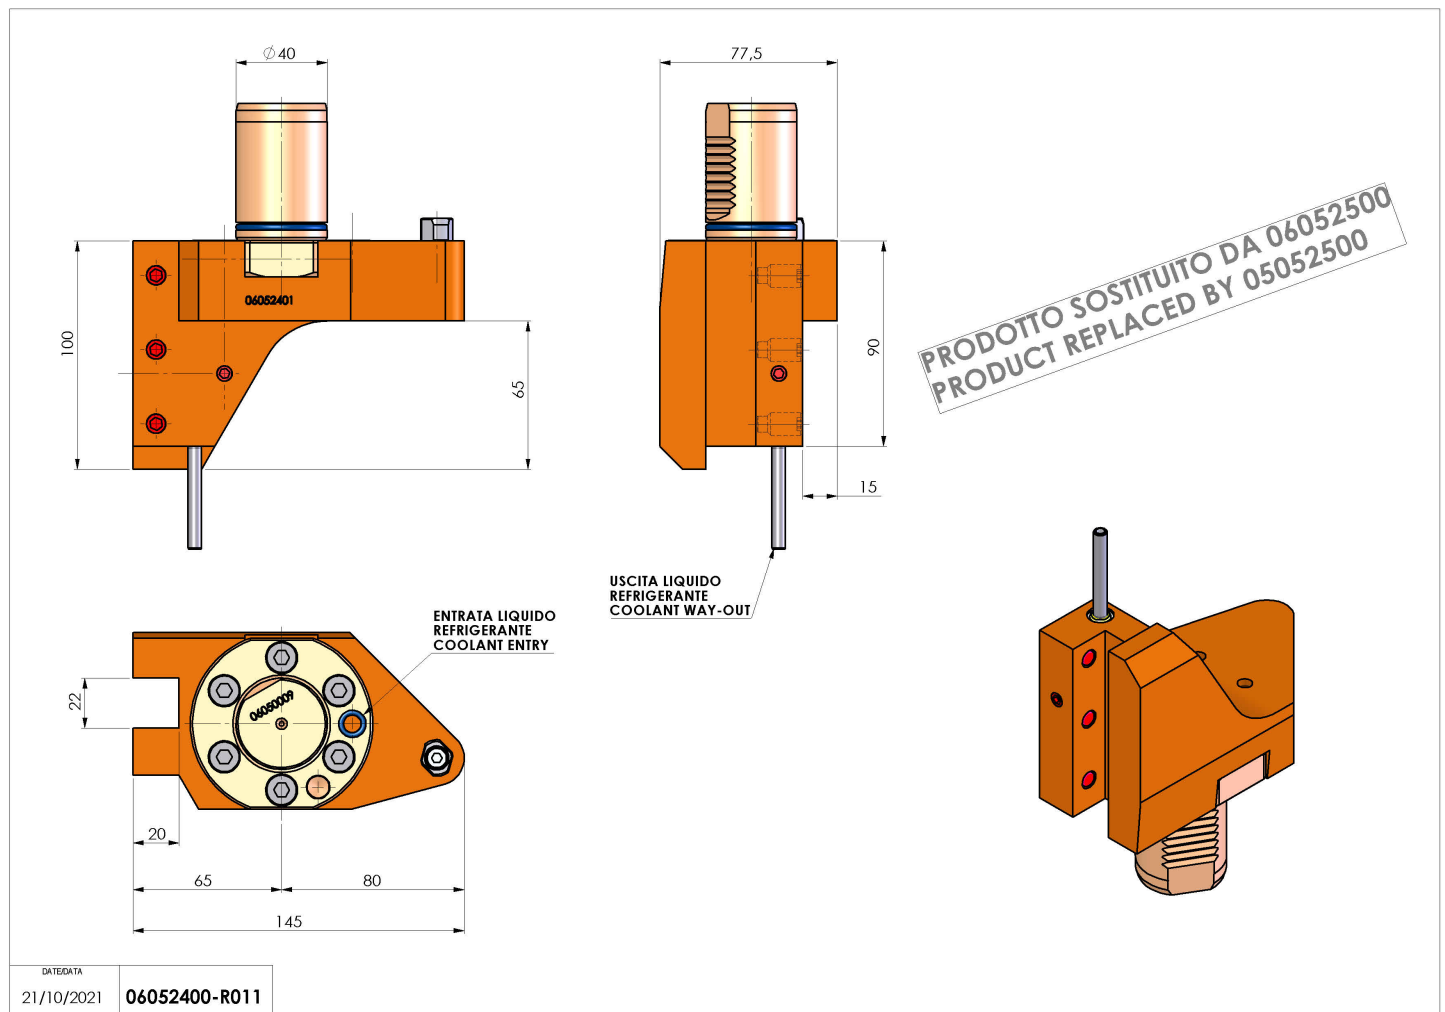

06052400 - TH-RAD VDI40 H100 L65 SX MZ

Tipo	TH-RAD Portautensili statico radiale
Attacco	VDI 40
Uscita utensile	TH radiale 20x20
Raffreddamento	Refrigerazione esterna
H [mm]	100

REPLACED BY 06052500

Accessori	N.D.
Note	N.D.
Note per il montaggio	Può avere delle limitazioni per alcune installazioni

ATTENZIONE: VERIFICARE L'ORIENTAMENTO DELLA DENTATURA VDI

Verificare sempre gli ingombri del portautensile in torretta

Salvo modifiche tecniche