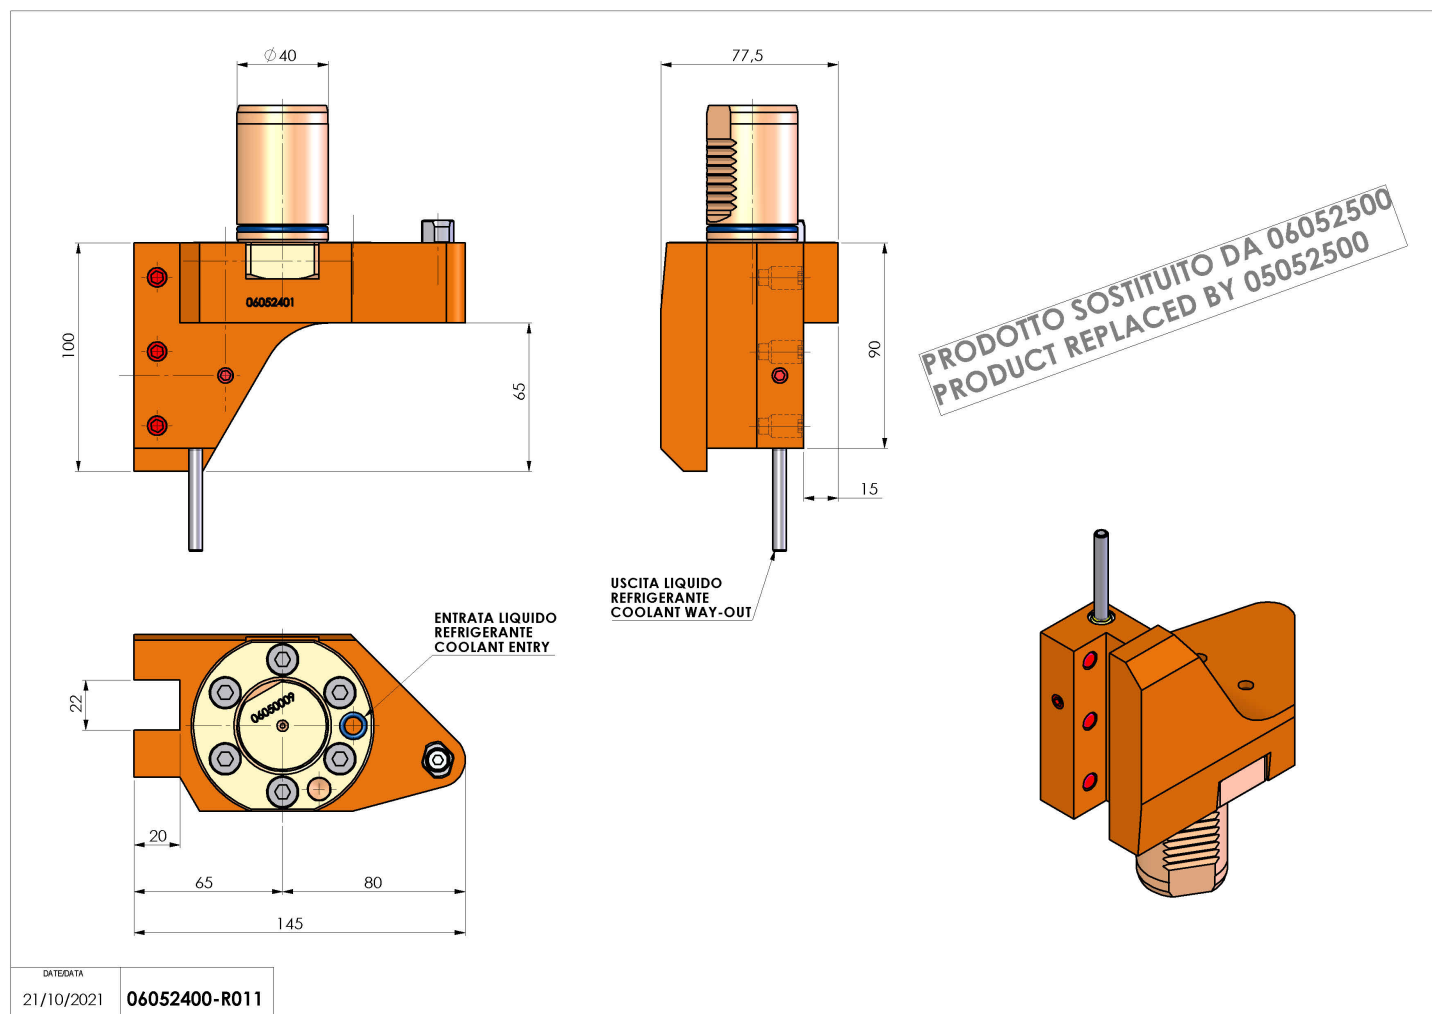

06052400 - TH-RAD VDI40 H100 L65 SX MZ

Tipo	TH-RAD Portautensili statico radiale
Attacco	VDI 40
Uscita utensile	TH radiale 20x20
Raffreddamento	Refrigerazione esterna
H [mm]	100

REPLACED BY 06052500

Accessori	N.D.
Note	N.D.
Note per il montaggio	Può avere delle limitazioni per alcune installazioni

ATTENZIONE: VERIFICARE L'ORIENTAMENTO DELLA DENTATURA VDI

Verificare sempre gli ingombri del portautensile in torretta

Salvo modifiche tecniche