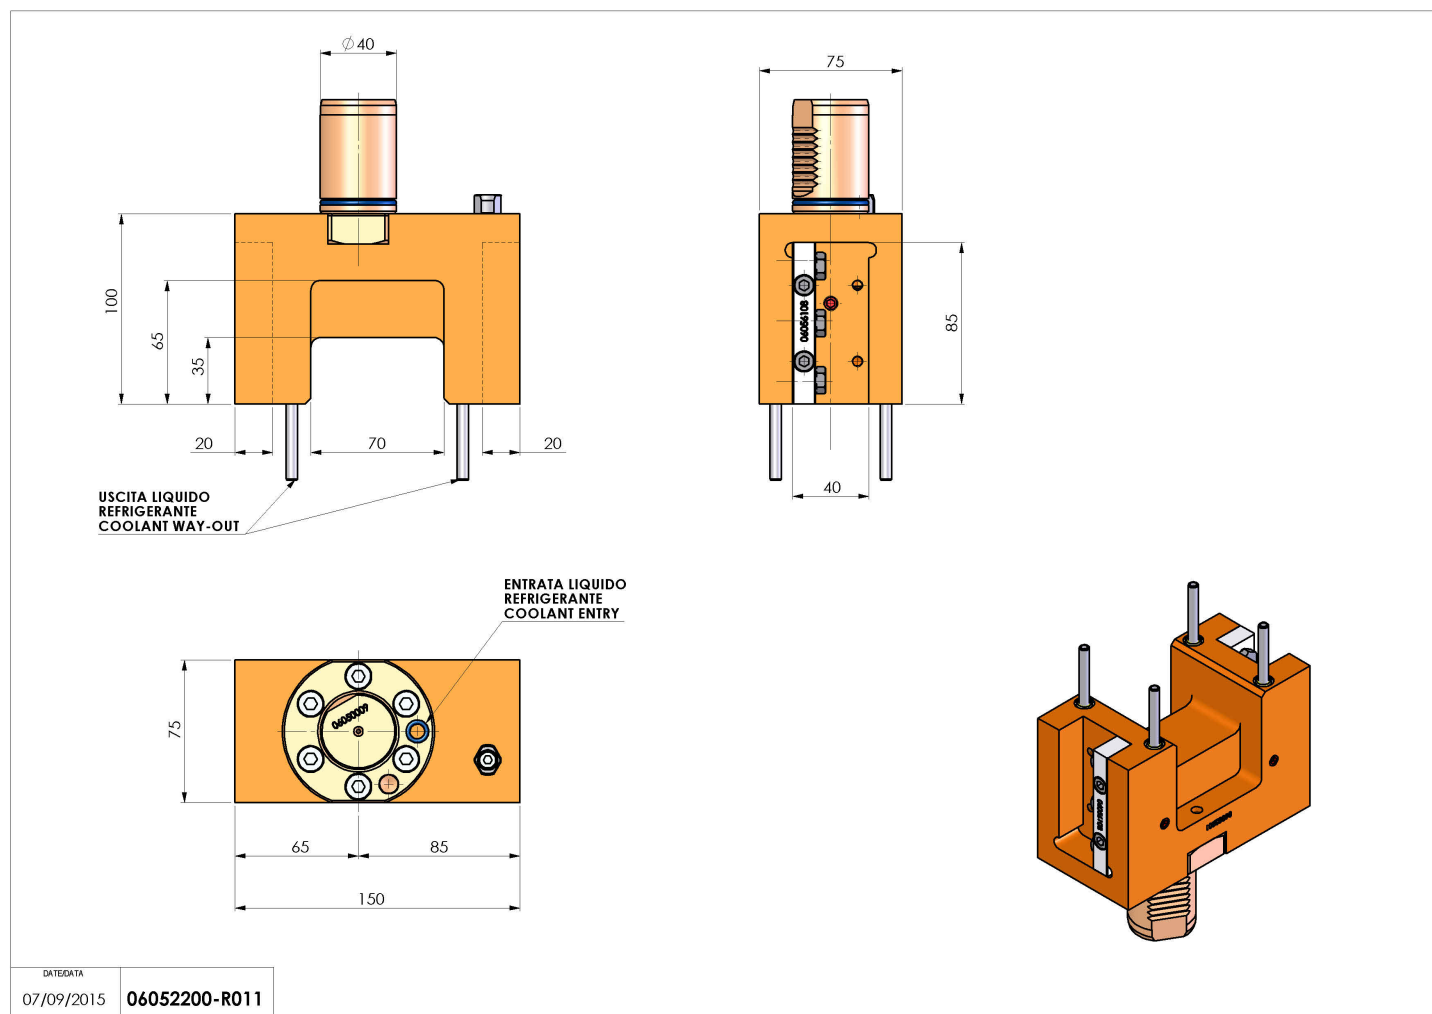

## 06052200 - TH-RAD VDI40 DOPDX-SX L65 85MZ

**Tipo** TH-RAD  
Portautensili statico radiale

**Attacco** VDI 40

**Uscita utensile** TH radiale 20x20

**Raffreddamento** Refrigerazione esterna

**H [mm]** 100

**Accessori** N.D.

**Note** N.D.

**Note per il montaggio** Può avere delle limitazioni per alcune installazioni

**ATTENZIONE: VERIFICARE L'ORIENTAMENTO DELLA DENTATURA VDI**

Verificare sempre gli ingombri del portautensile in torretta