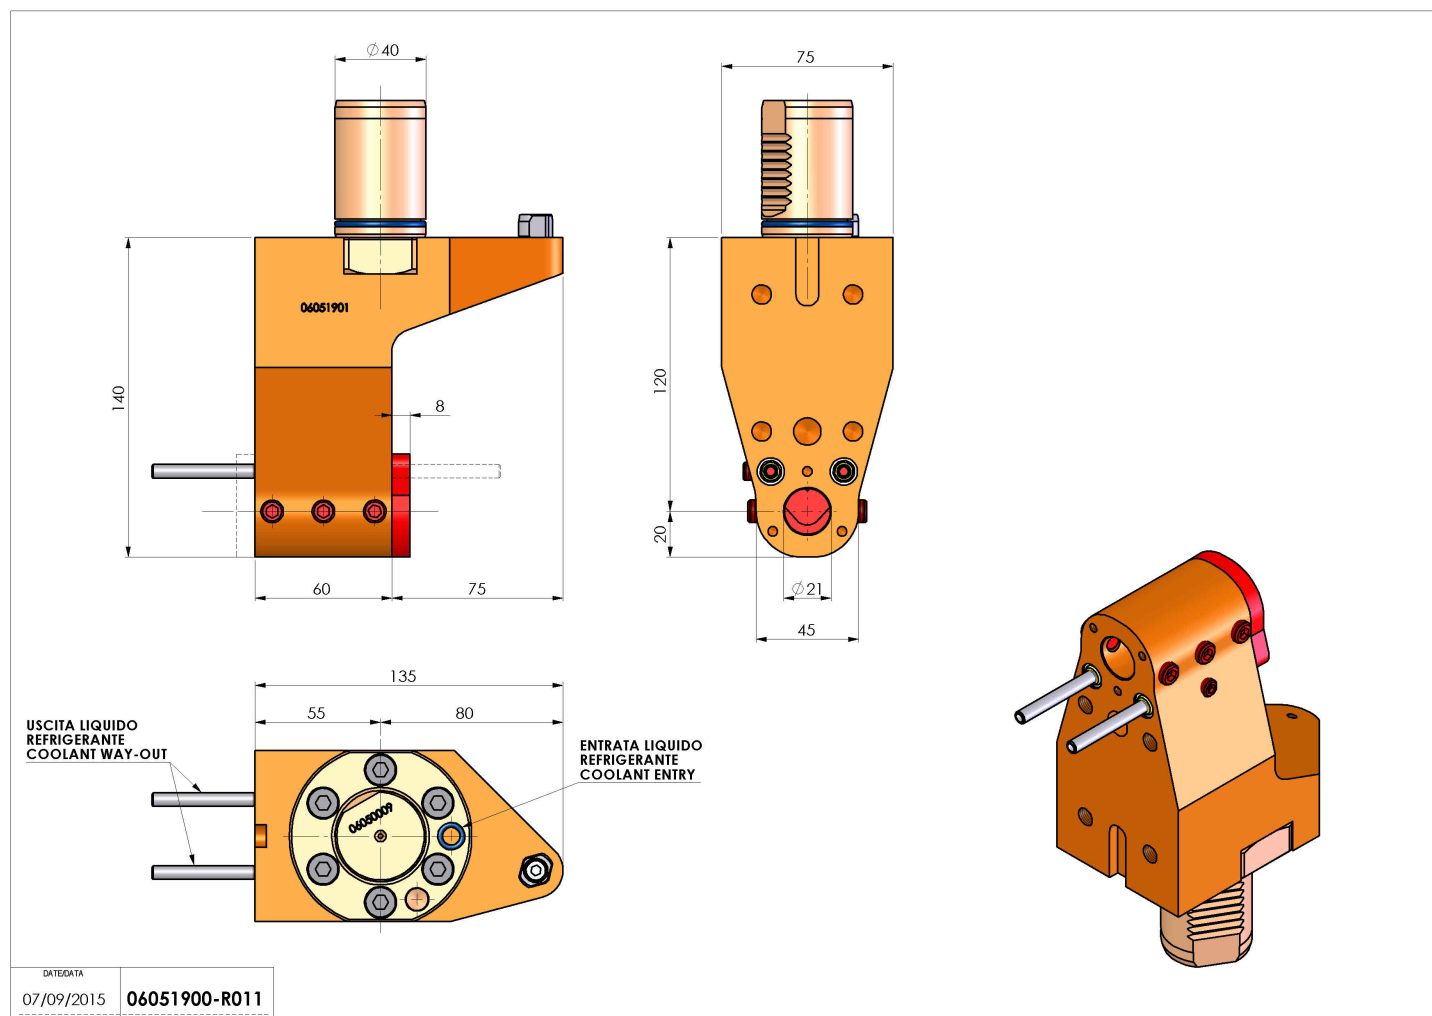

06051900 - TH-BRB VDI40 D20 H120DX-SXRFMZ

Tipo	TH-BRB Portautensili statico portabareno
Attacco	VDI 40
Uscita utensile	TH porta bareno 20
Raffreddamento	Refrigerazione esterna / interna
H [mm]	120

Accessori	N.D.
Note	N.D.
Note per il montaggio	Può avere delle limitazioni per alcune installazioni

ATTENZIONE: VERIFICARE L'ORIENTAMENTO DELLA DENTATURA VDI

Verificare sempre gli ingombri del portautensile in torretta

Salvo modifiche tecniche