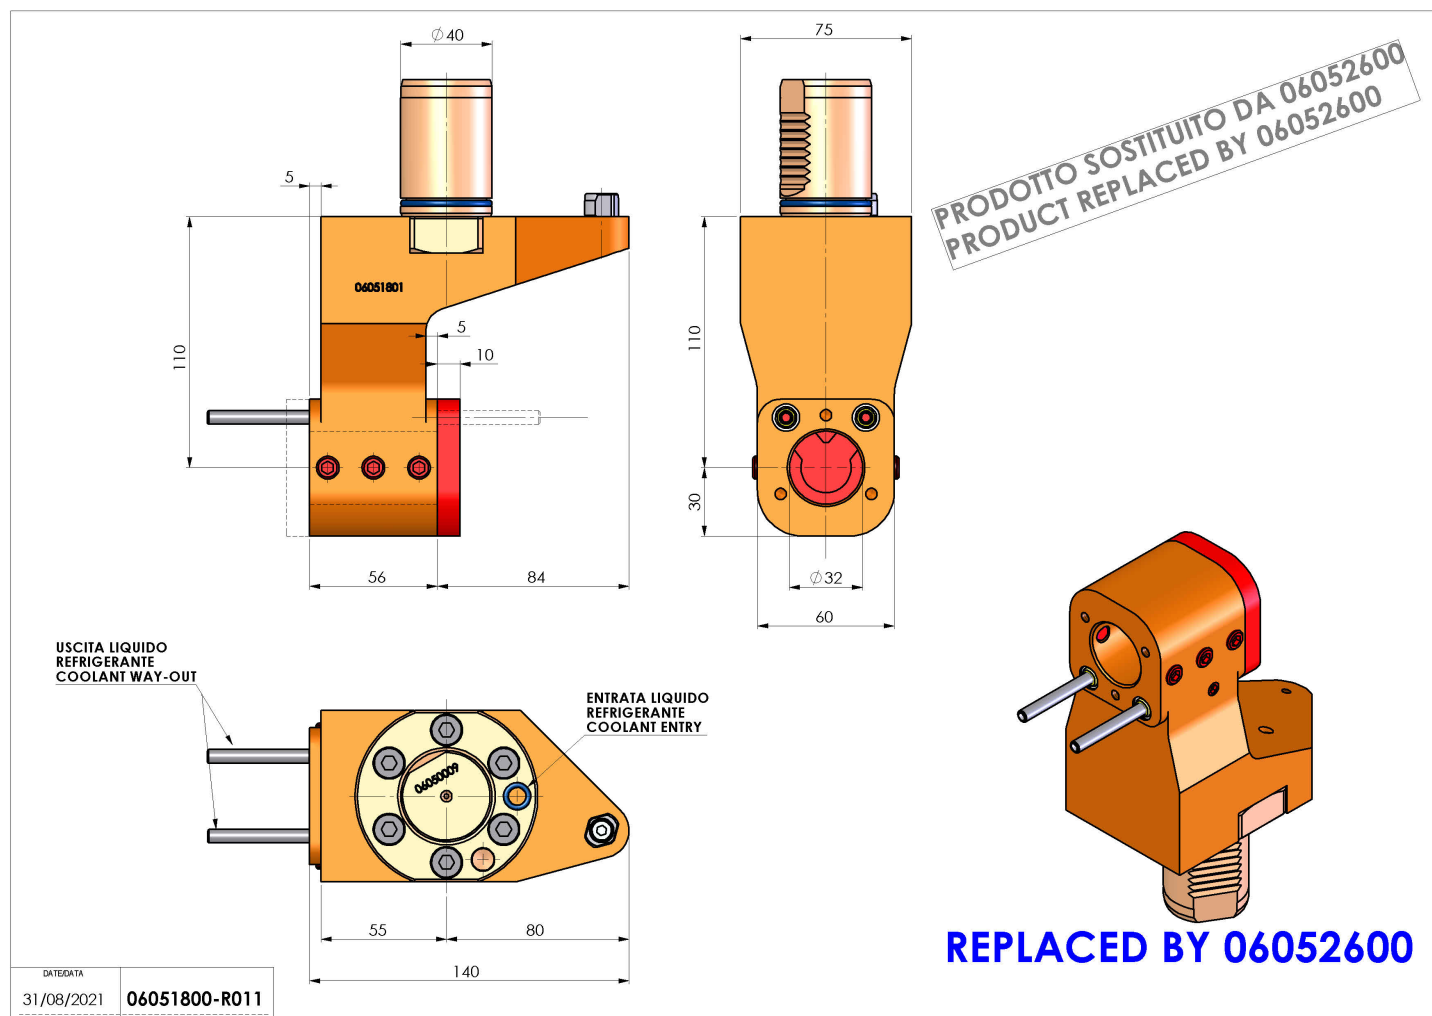

06051800 - TH-BRB VDI40 D32 H110DX-SXRFMZ

Tipo	TH-BRB Portautensili statico portabareno
Attacco	VDI 40
Uscita utensile	TH porta bareno 32
Raffreddamento	Refrigerazione esterna / interna
H [mm]	110

REPLACED BY 06052600

Accessori	N.D.
Note	Ad esaurimento. Sostituito da cod. 06052600
Note per il montaggio	Può avere delle limitazioni per alcune installazioni

ATTENZIONE: VERIFICARE L'ORIENTAMENTO DELLA DENTATURA VDI

Verificare sempre gli ingombri del portautensile in torretta

Salvo modifiche tecniche