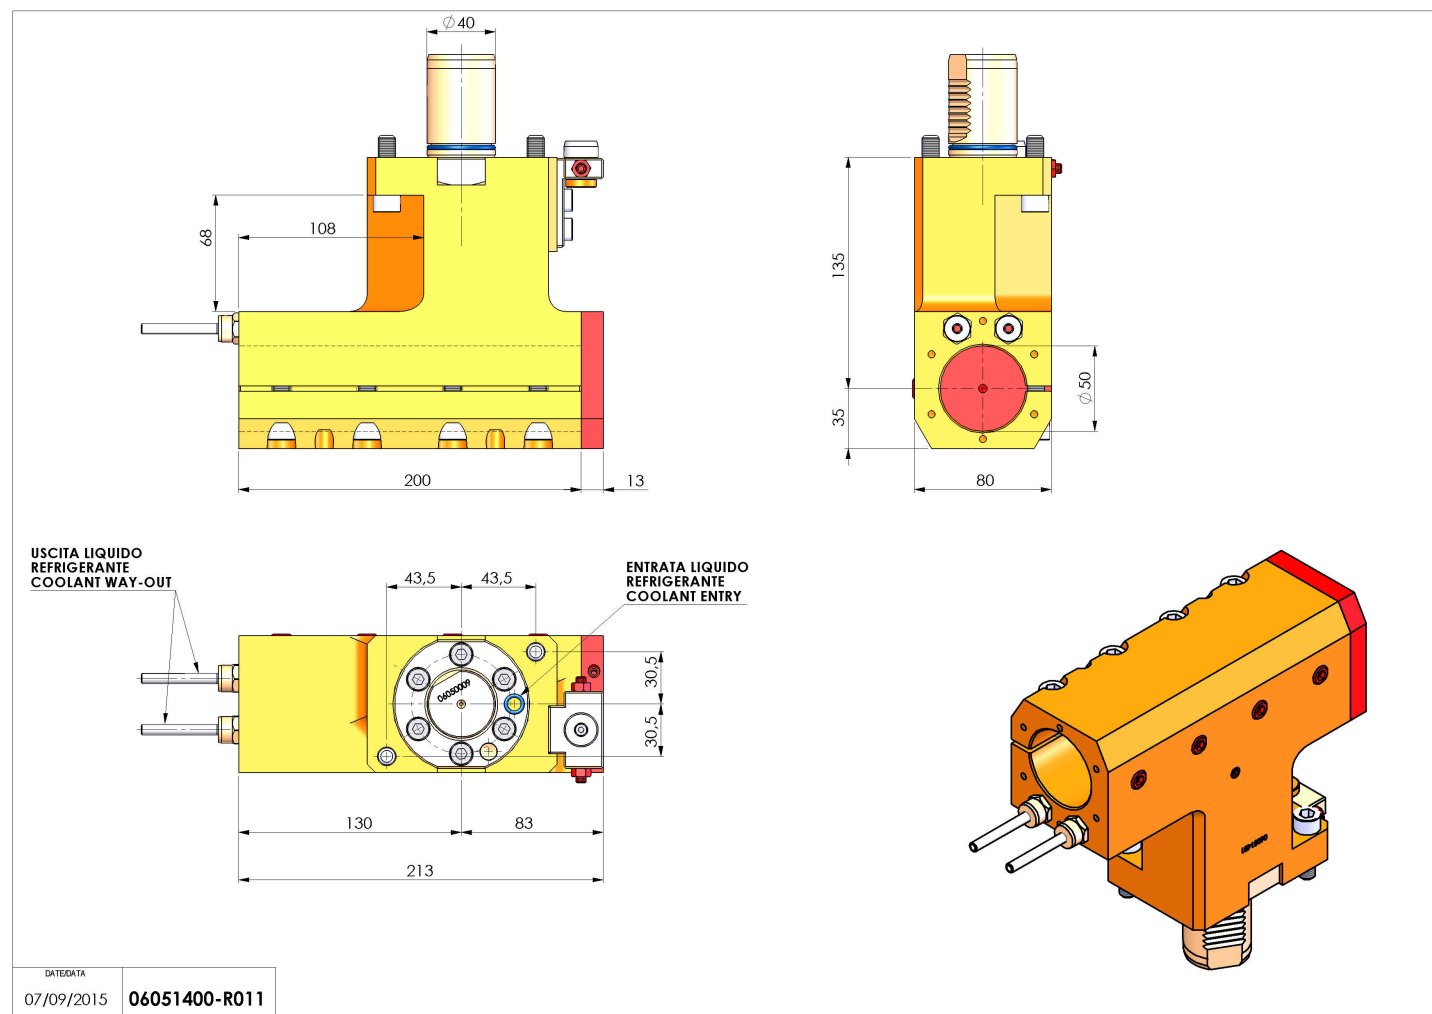

06051400 - TH-BRB VDI40 D50 H135L200 RFMZ

Tipo	TH-BRB Portautensili statico portabareno
Attacco	VDI 40
Uscita utensile	TH porta bareno 50
Raffreddamento	Refrigerazione esterna / interna
H [mm]	135

Accessori	N.D.
Note	N.D.
Note per il montaggio	Può avere delle limitazioni per alcune installazioni

ATTENZIONE: VERIFICARE L'ORIENTAMENTO DELLA DENTATURA VDI

Verificare sempre gli ingombri del portautensile in torretta

Salvo modifiche tecniche

DATE/DATE	07/09/2015
	06051400-R011