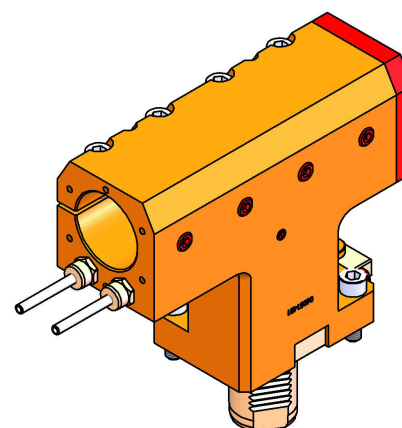

06051400 - TH-BRB VDI40 D50 H135L200 RFMZ

Tipo	TH-BRB Portautensili statico portabareno
Attacco	VDI 40
Uscita utensile	TH porta bareno 50
Raffreddamento	Refrigerazione esterna / interna
H [mm]	135

Accessori	N.D.
Note	N.D.
Note per il montaggio	Può avere delle limitazioni per alcune installazioni

ATTENZIONE: VERIFICARE L'ORIENTAMENTO DELLA DENTATURA VDI

Verificare sempre gli ingombri del portautensile in torretta

Salvo modifiche tecniche

DATE/DATE	07/09/2015
	06051400-R011