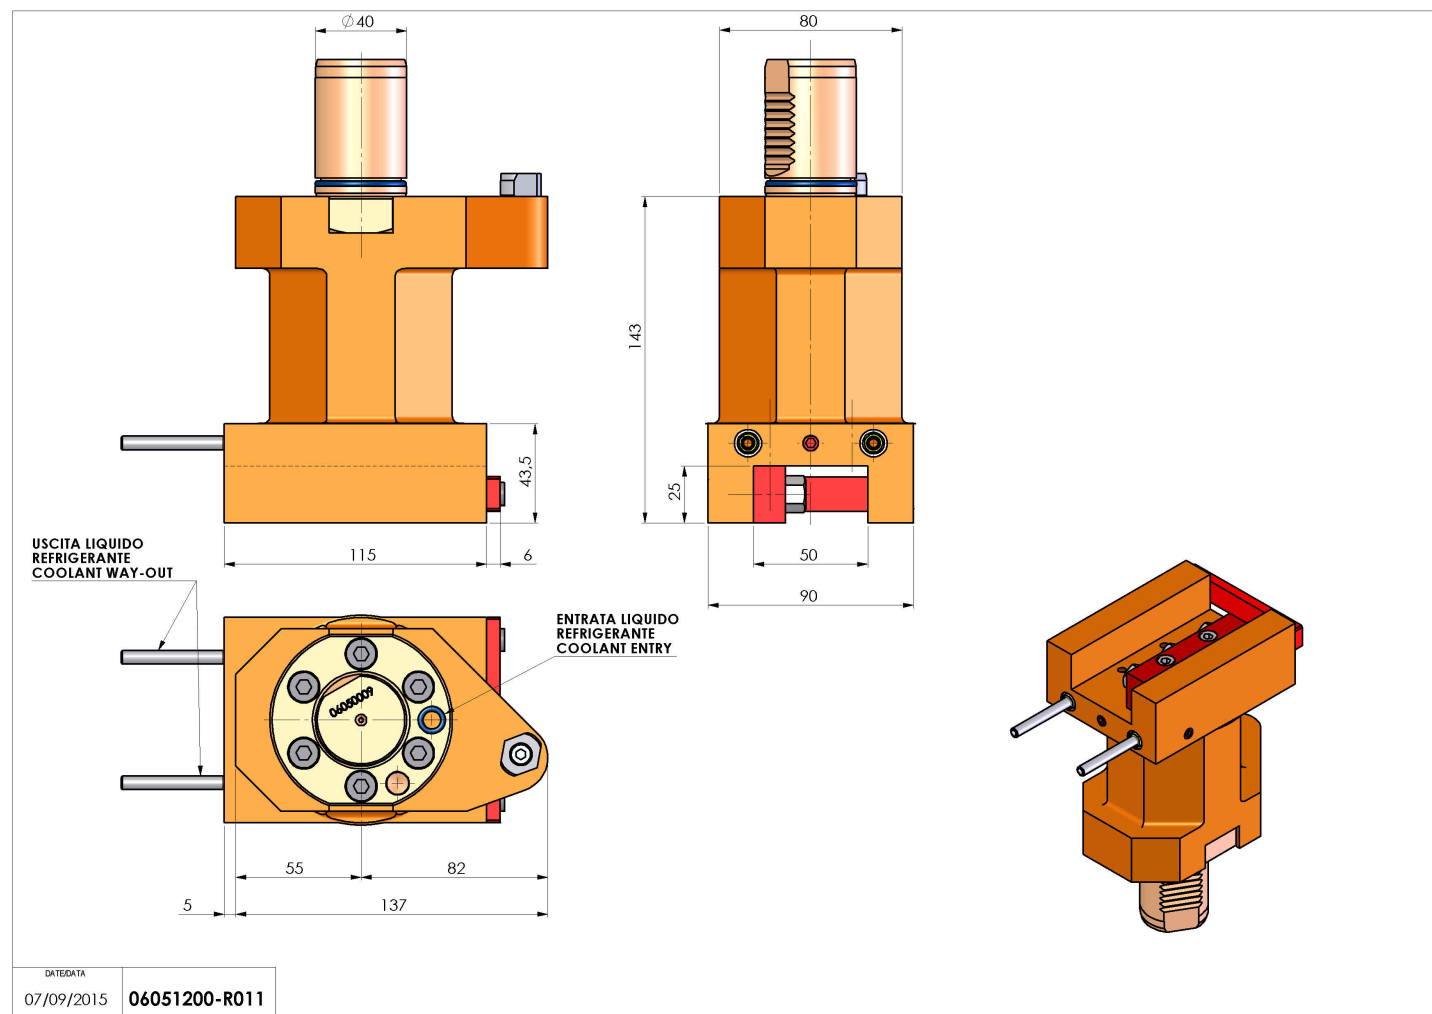

06051200 - TH-AX VDI40 H143 L92 DX-SX MZ

Tipo TH-AX
Portautensili statico assiale

Attacco VDI 40

Uscita utensile TH assiale 25x25

Raffreddamento Refrigerazione esterna

H [mm] 143

Accessori N.D.

Note N.D.

Note per il montaggio Può avere delle limitazioni per alcune installazioni

ATTENZIONE: VERIFICARE L'ORIENTAMENTO DELLA DENTATURA VDI

Verificare sempre gli ingombri del portautensile in torretta

Salvo modifiche tecniche