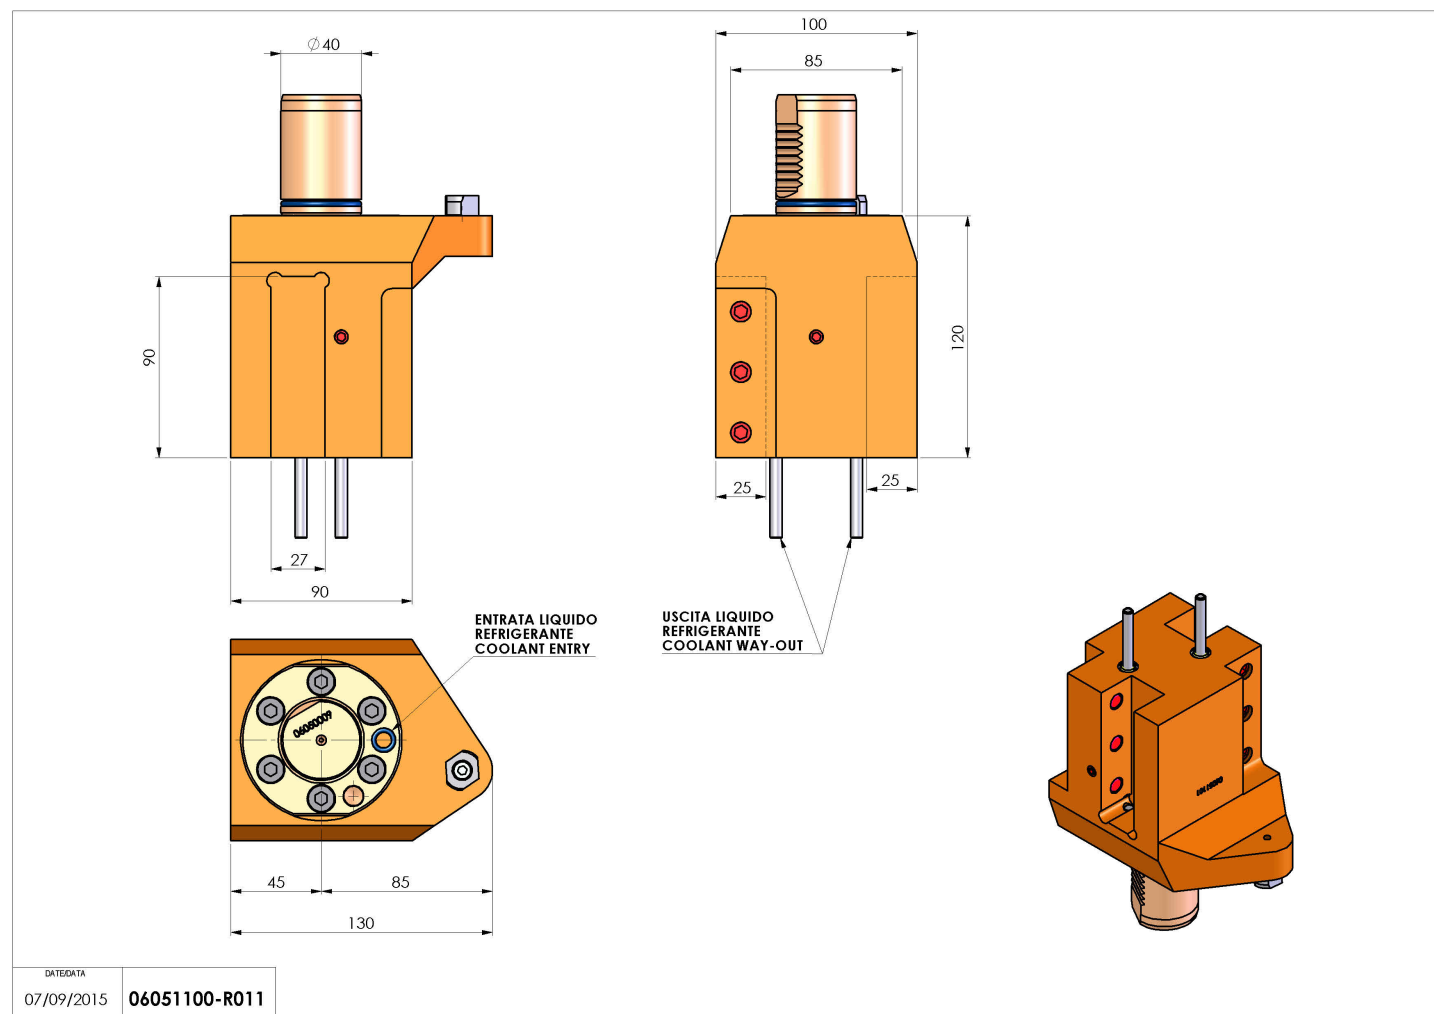

06051100 - TH-RAD VDI40 DP YH120L50/50 MZ

Tipo	TH-RAD Portautensili statico radiale
Attacco	VDI 40
Uscita utensile	TH radiale 25x25
Raffreddamento	Refrigerazione esterna
H [mm]	120

Accessori	N.D.
Note	N.D.
Note per il montaggio	Può avere delle limitazioni per alcune installazioni

ATTENZIONE: VERIFICARE L'ORIENTAMENTO DELLA DENTATURA VDI

Verificare sempre gli ingombri del portautensile in torretta

Salvo modifiche tecniche