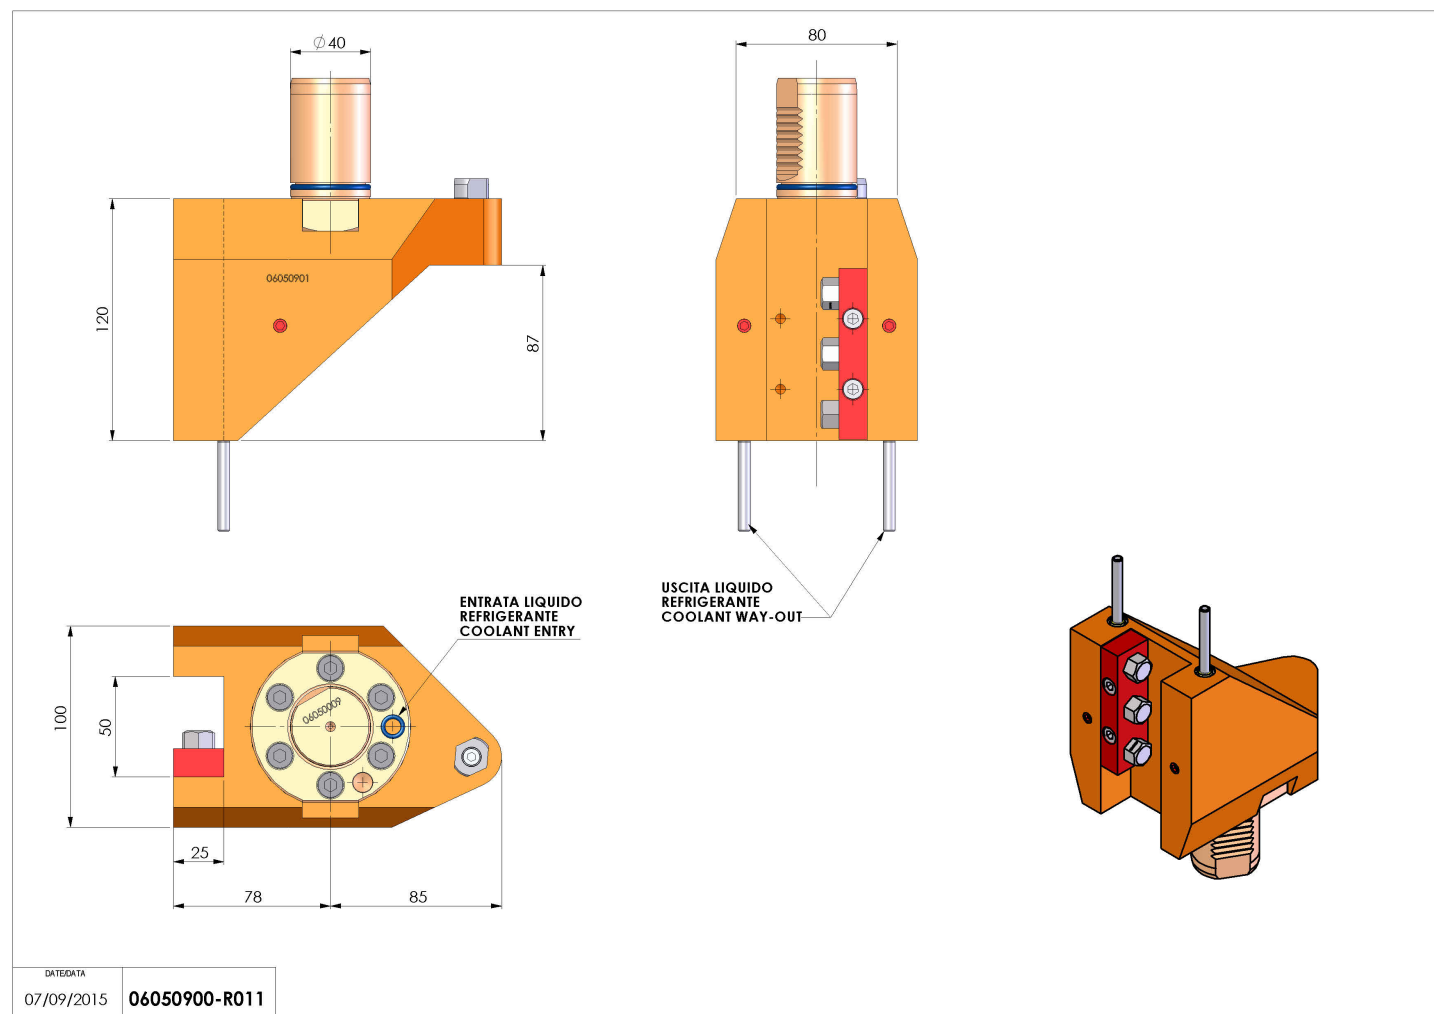

06050900 - TH-RAD VDI40 H120 DX-SX MZ

Tipo	TH-RAD Portautensili statico radiale
Attacco	VDI 40
Uscita utensile	TH radiale 25x25
Raffreddamento	Refrigerazione esterna
H [mm]	120

Accessori	N.D.
Note	N.D.
Note per il montaggio	Può avere delle limitazioni per alcune installazioni

ATTENZIONE: VERIFICARE L'ORIENTAMENTO DELLA DENTATURA VDI

Verificare sempre gli ingombri del portautensile in torretta

Salvo modifiche tecniche