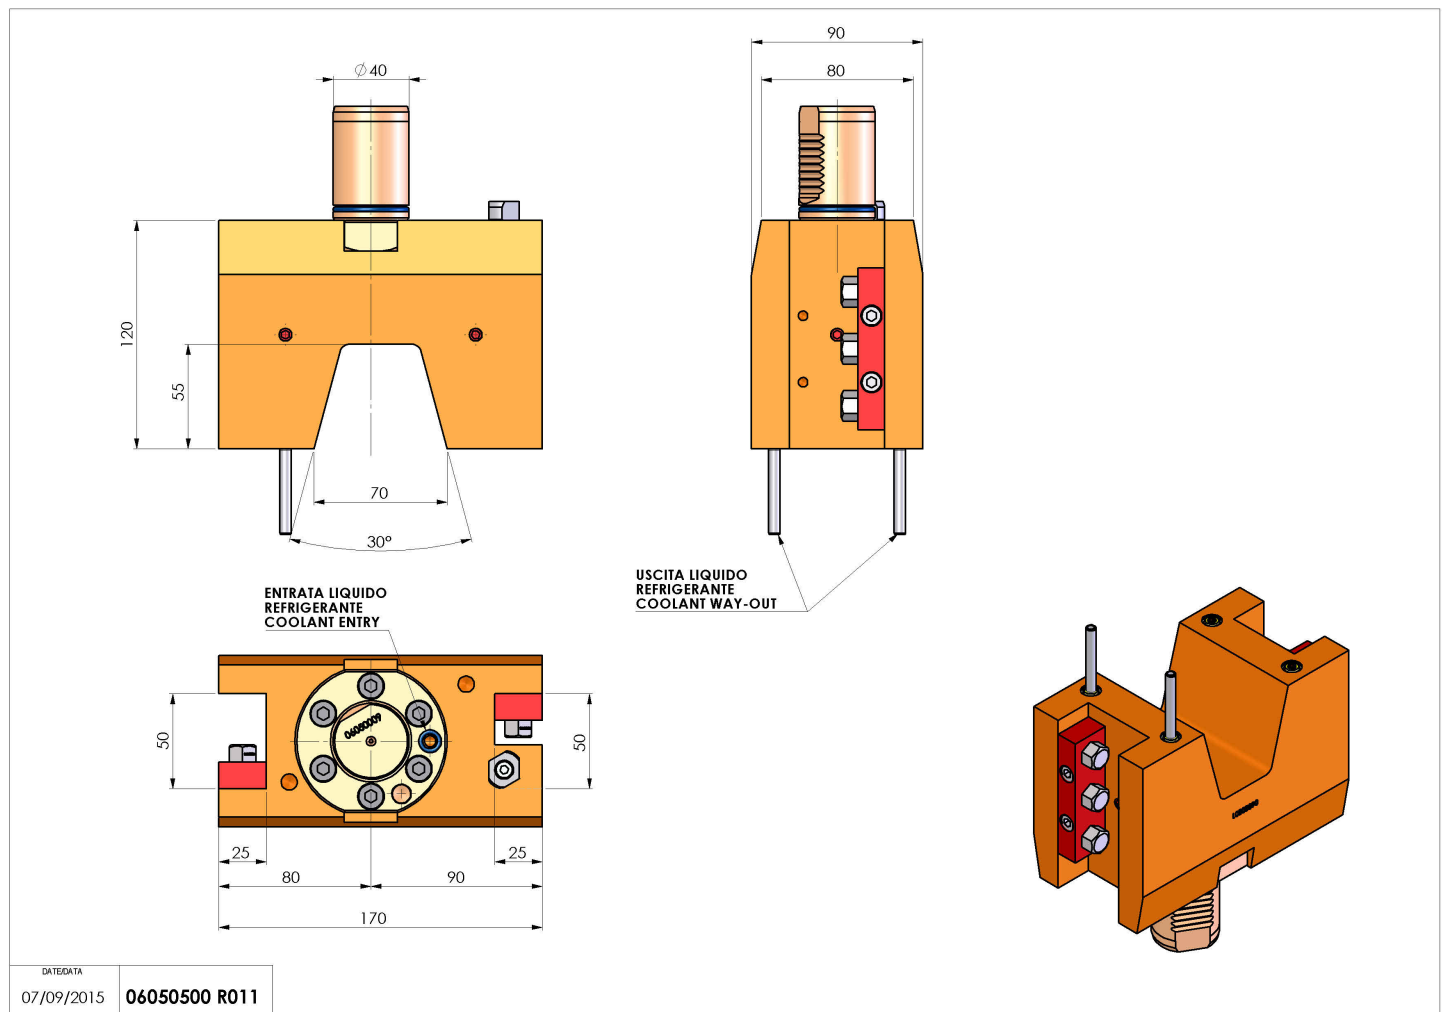

06050500 - TH-RAD VDI40 DP H120 DX-SX MZ

Tipo	TH-RAD Portautensili statico radiale
Attacco	VDI 40
Uscita utensile	TH radiale 25x25
Raffreddamento	Refrigerazione esterna
H [mm]	120

Accessori	N.D.
Note	N.D.
Note per il montaggio	Può avere delle limitazioni per alcune installazioni

ATTENZIONE: VERIFICARE L'ORIENTAMENTO DELLA DENTATURA VDI

Verificare sempre gli ingombri del portautensile in torretta

Salvo modifiche tecniche