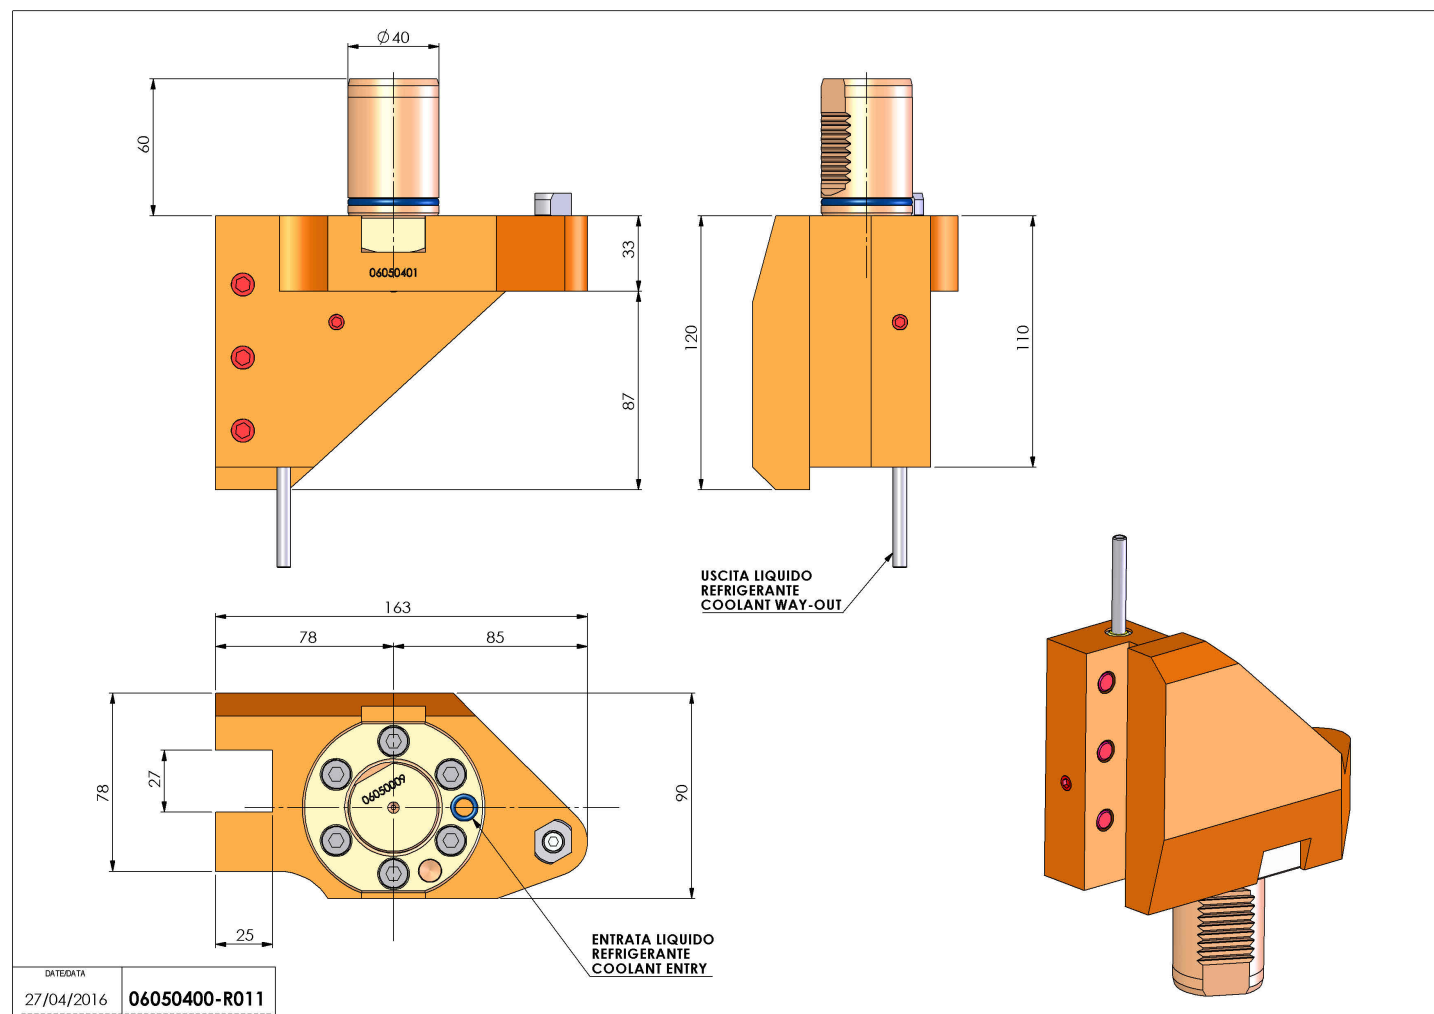

## 06050400 - TH-RAD VDI40 H120 L80 SX MZ

<b>Tipo</b>	TH-RAD Portautensili statico radiale
<b>Attacco</b>	VDI 40
<b>Uscita utensile</b>	TH radiale 25x25
<b>Raffreddamento</b>	Refrigerazione esterna
<b>H [mm]</b>	120

<b>Accessori</b>	N.D.
<b>Note</b>	Ad esaurimento.
<b>Note per il montaggio</b>	Può avere delle limitazioni per alcune installazioni

**ATTENZIONE: VERIFICARE L'ORIENTAMENTO DELLA DENTATURA VDI**

Verificare sempre gli ingombri del portautensile in torretta