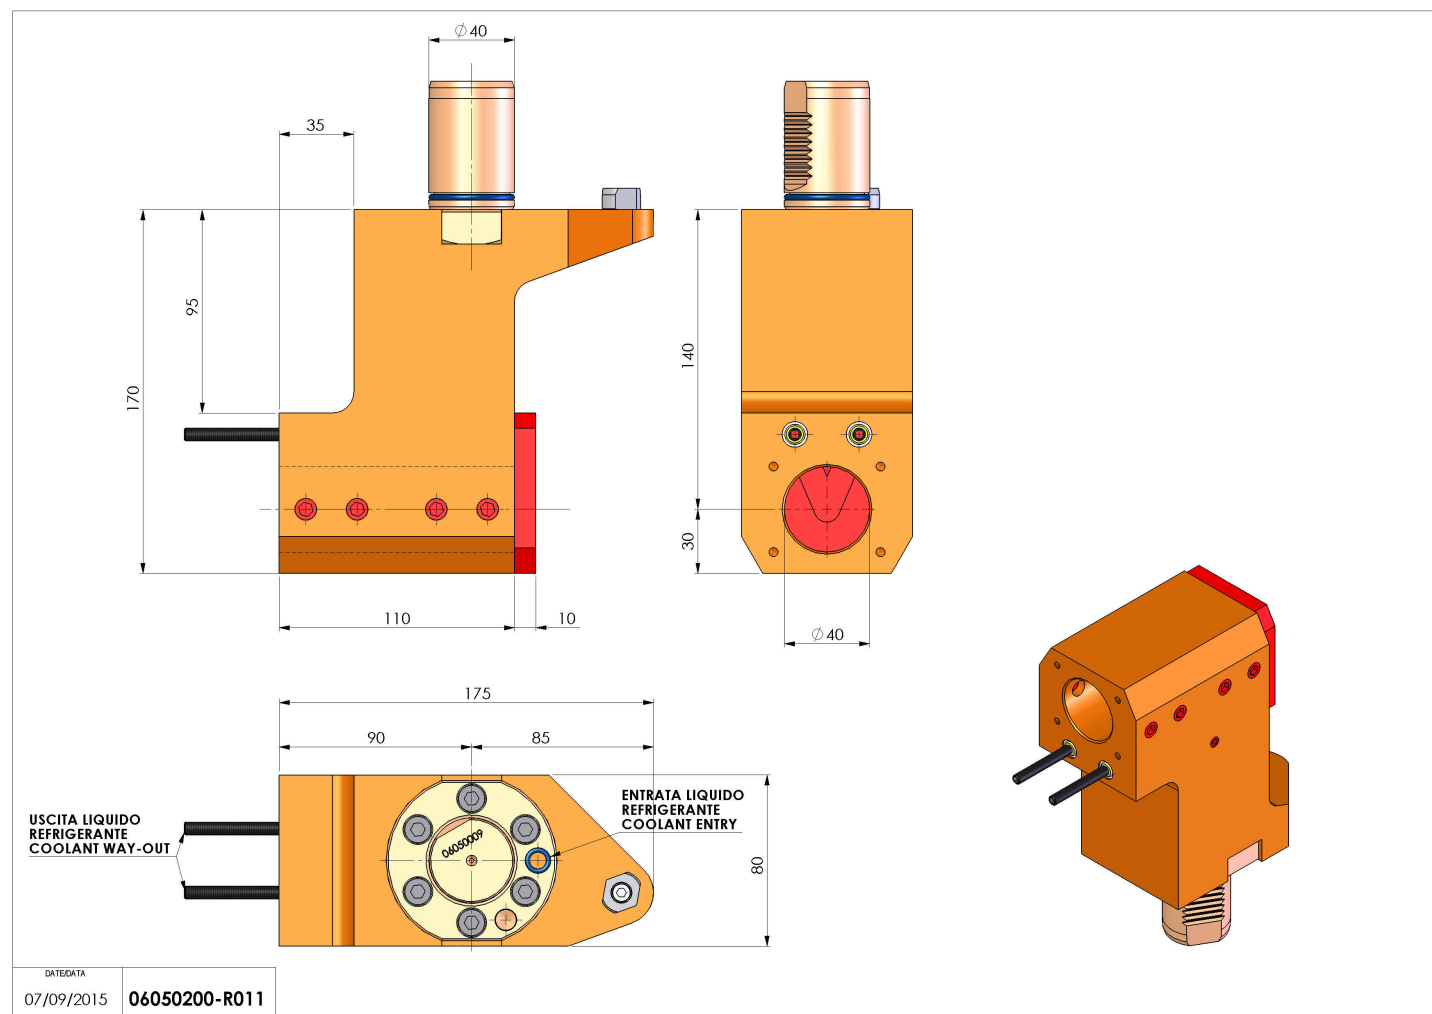

## 06050200 - TH-BRB VDI40 D40 H140 OFS RFMZ

<b>Tipo</b>	TH-BRB Portautensili statico portabareno
<b>Attacco</b>	VDI 40
<b>Uscita utensile</b>	TH porta bareno 40
<b>Raffreddamento</b>	Refrigerazione esterna / interna
<b>H [mm]</b>	140

<b>Accessori</b>	N.D.
<b>Note</b>	N.D.
<b>Note per il montaggio</b>	Può avere delle limitazioni per alcune installazioni

**ATTENZIONE: VERIFICARE L'ORIENTAMENTO DELLA DENTATURA VDI**

Verificare sempre gli ingombri del portautensile in torretta