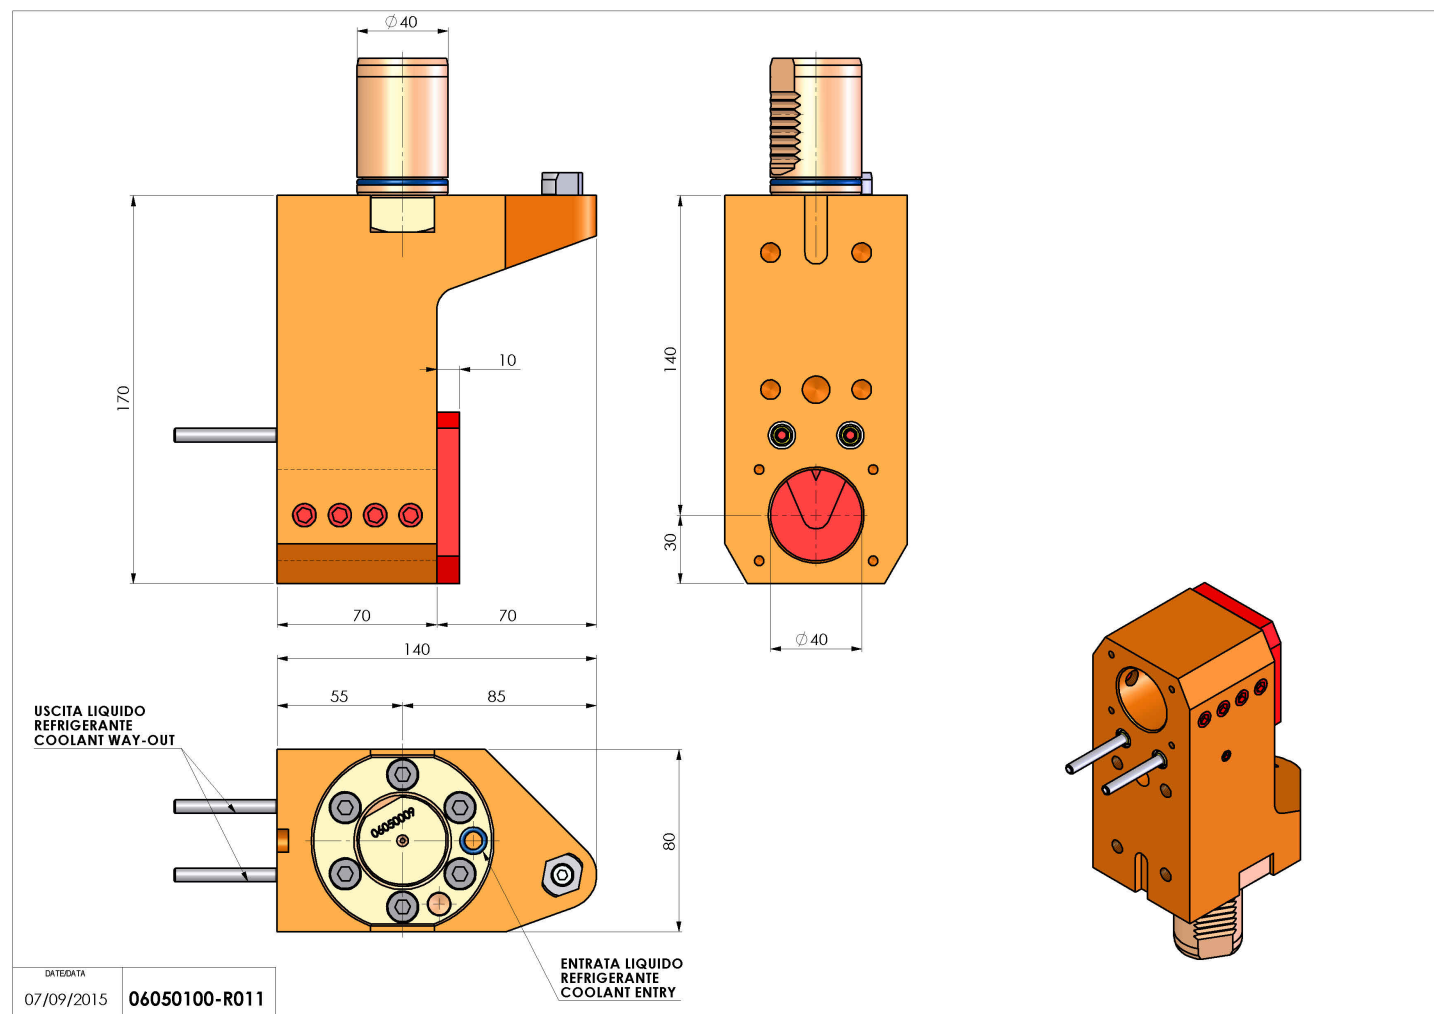

## 06050100 - TH-BRB VDI40 D40 DX-SXH140RFMZ

<b>Tipo</b>	TH-BRB Portautensili statico portabareno
<b>Attacco</b>	VDI 40
<b>Uscita utensile</b>	TH porta bareno 40
<b>Raffreddamento</b>	Refrigerazione esterna / interna
<b>H [mm]</b>	140

<b>Accessori</b>	N.D.
<b>Note</b>	N.D.
<b>Note per il montaggio</b>	Può avere delle limitazioni per alcune installazioni

**ATTENZIONE: VERIFICARE L'ORIENTAMENTO DELLA DENTATURA VDI**

Verificare sempre gli ingombri del portautensile in torretta