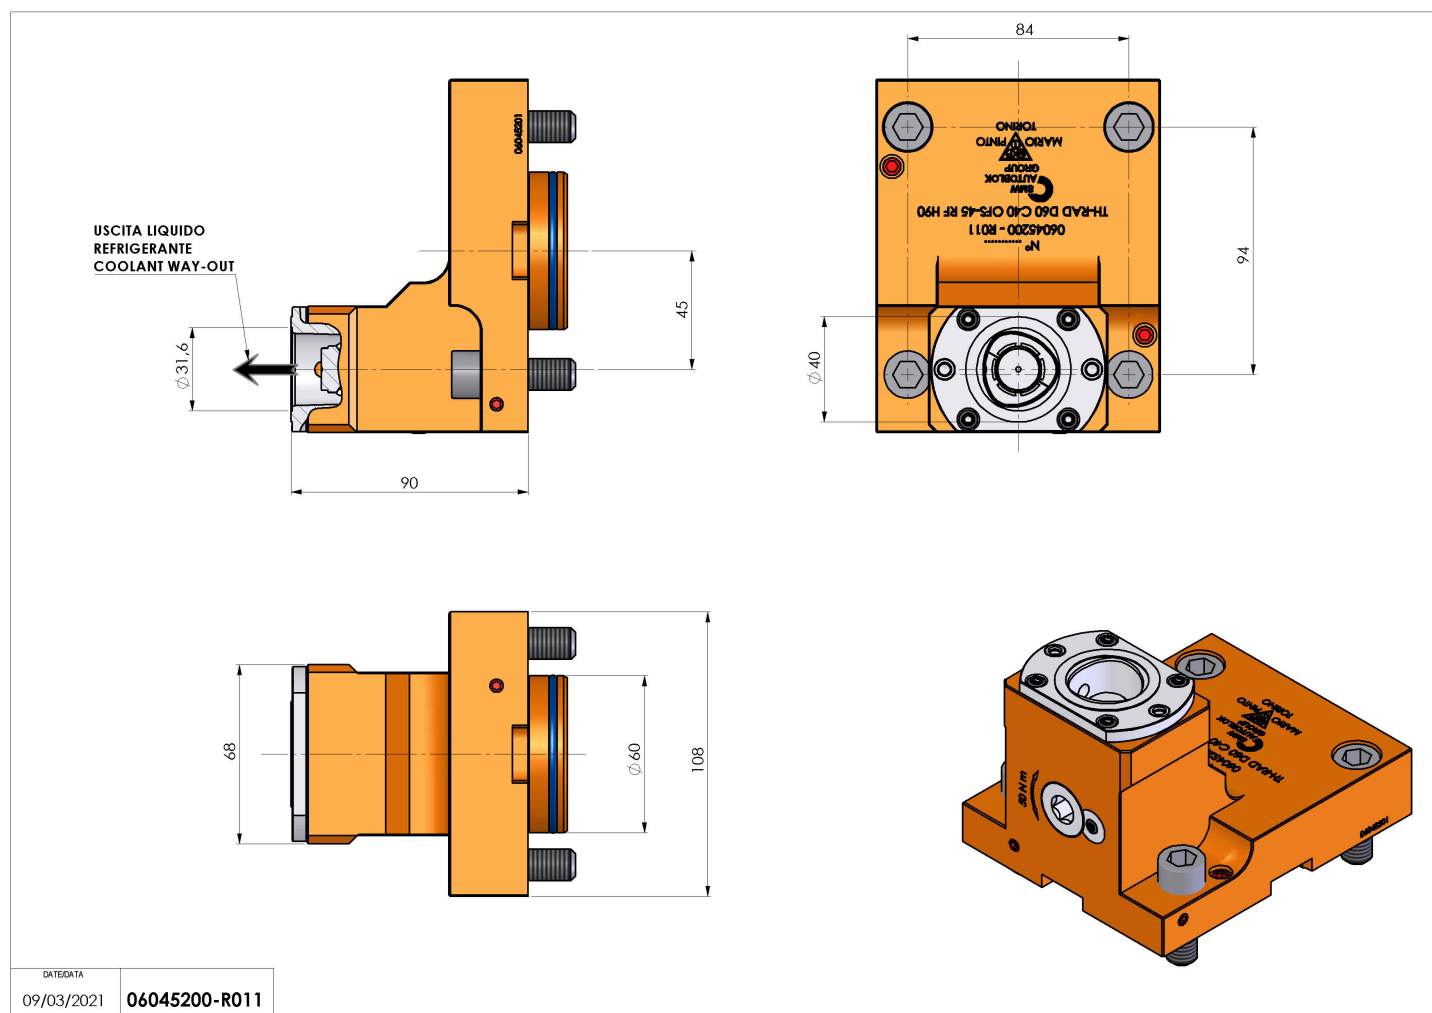

06045200 - TH-RAD D60 C40 OFS-45 RF H90

Tipo	TH-RAD Portautensili statico radiale
Attacco	GAMBO CILINDRICO 60
Uscita utensile	Uscita poligonale C40 ISO 26623-1
Raffreddamento	Refrigerazione interna
H [mm]	90

Accessori	N.D.
Note	N.D.
Note per il montaggio	Può avere delle limitazioni per alcune installazioni

Verificare sempre gli ingombri del portautensile in torretta

DATE/DATE
09/03/2021 **06045200-R011**

Salvo modifiche tecniche