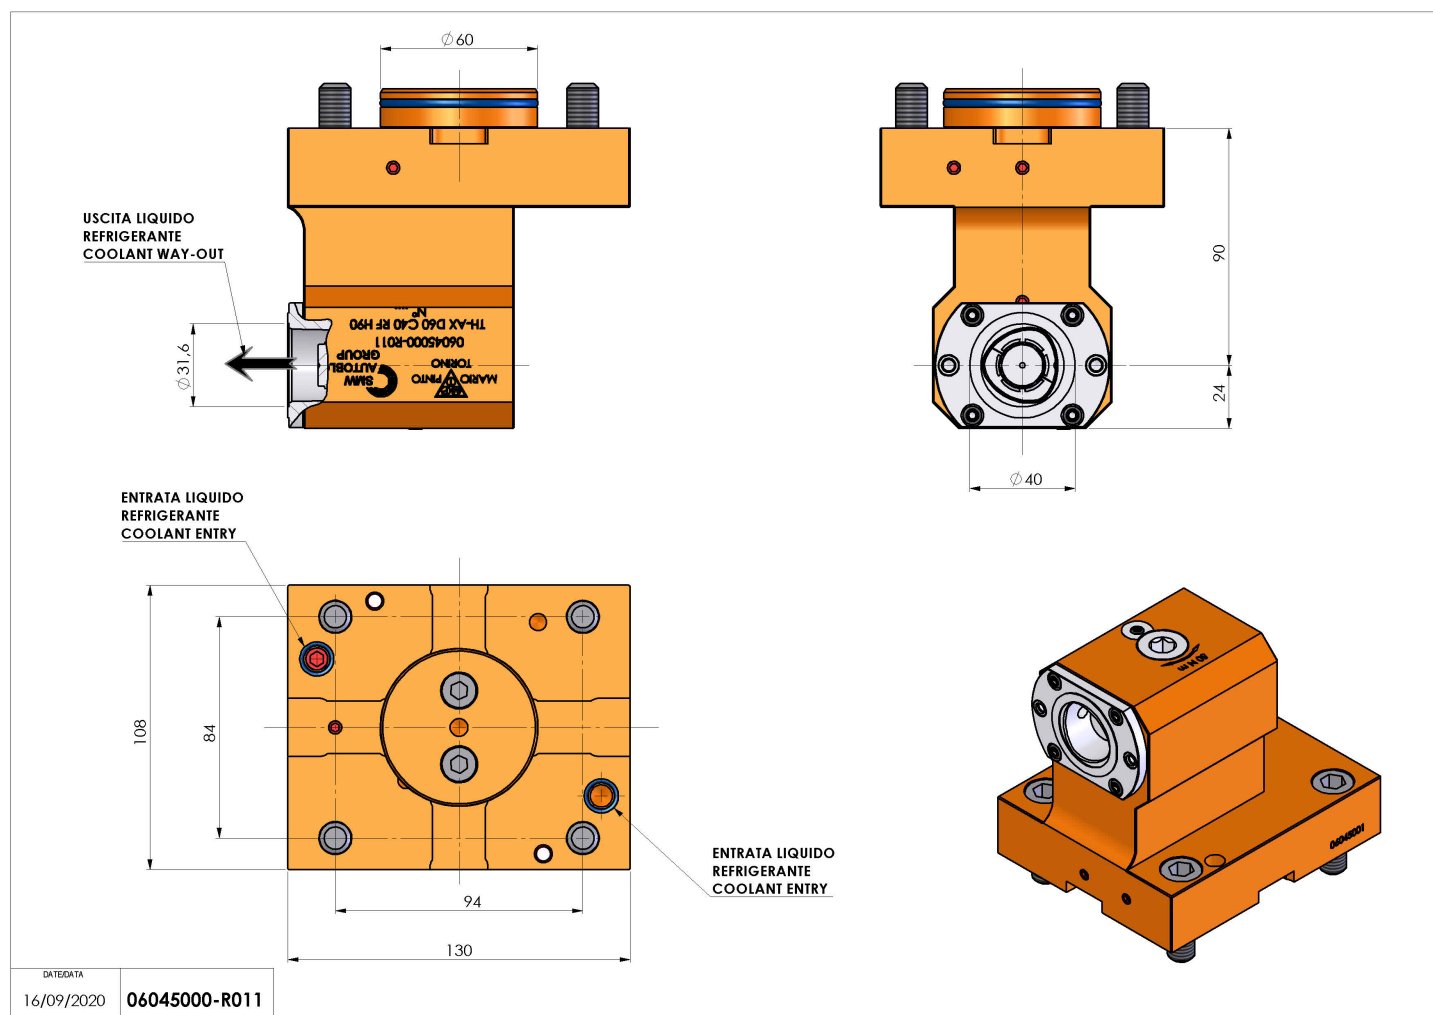

06045000 - TH-AX D60 C40 RF H90

Tipo	TH-AX Portautensili statico assiale
Attacco	GAMBO CILINDRICO 60
Uscita utensile	Uscita poligonale C40 ISO 26623-1
Raffreddamento	Refrigerazione interna
H [mm]	90
Accessori	N.D.
Note	N.D.
Note per il montaggio	Può avere delle limitazioni per alcune installazioni

Verificare sempre gli ingombri del portautensile in torretta

Salvo modifiche tecniche