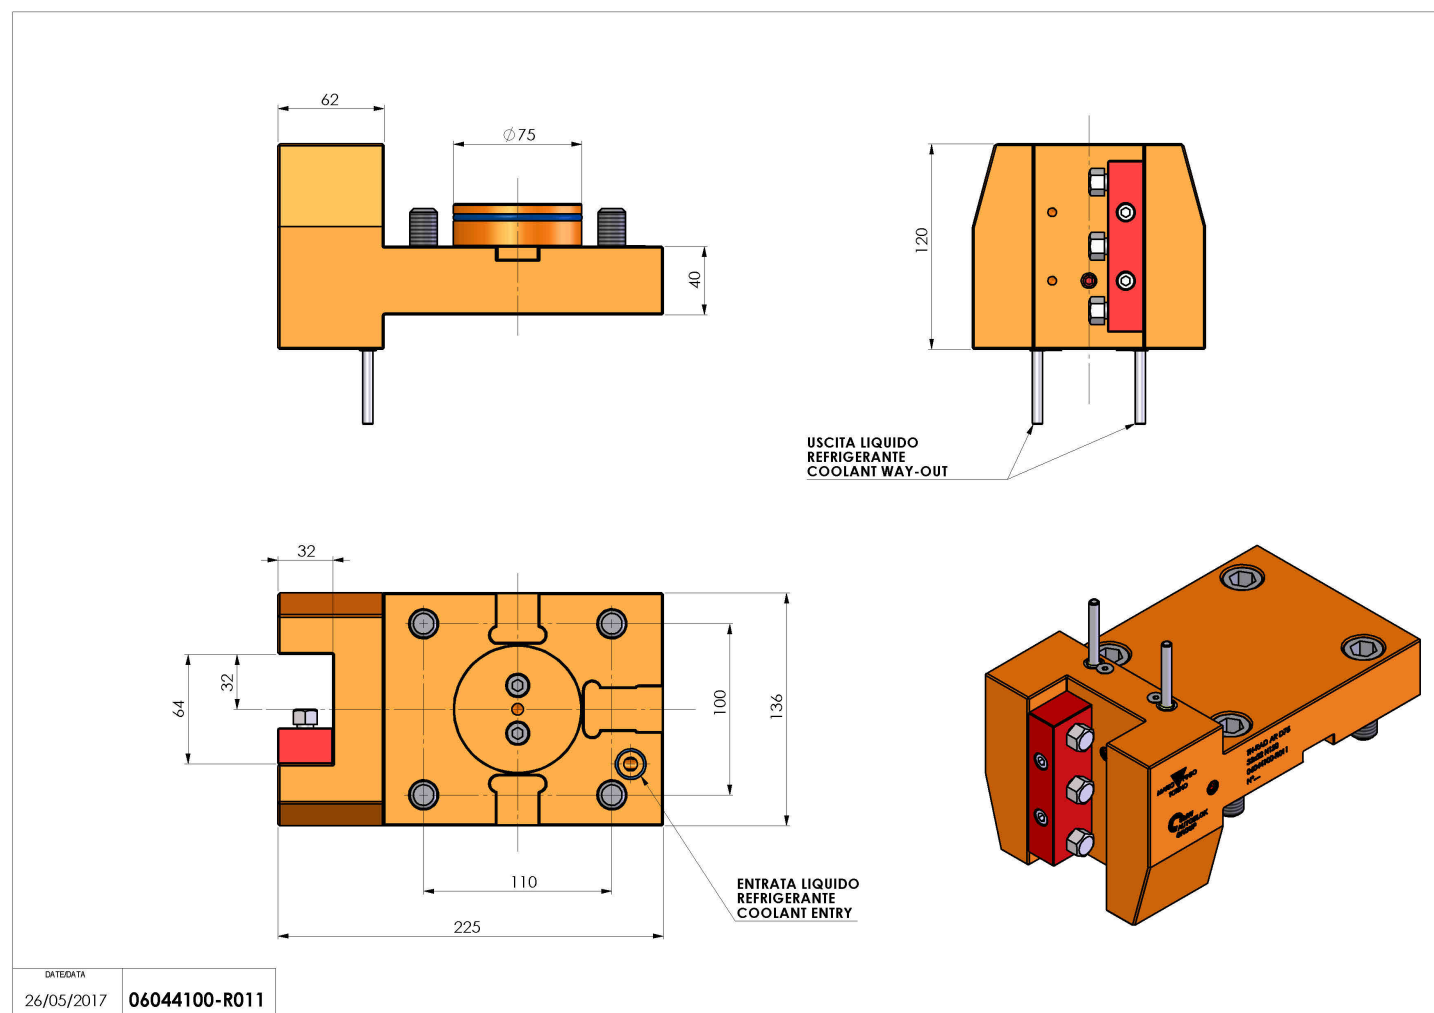

## 06044100 - TH-RAD AR D75 32X32 H120

<b>Tipo</b>	TH-RAD Portautensili statico radiale
<b>Attacco</b>	GAMBO CILINDRICO 75
<b>Uscita utensile</b>	TH radiale 32x32
<b>Raffreddamento</b>	Refrigerazione esterna
<b>H [mm]</b>	120

<b>Accessori</b>	N.D.
<b>Note</b>	N.D.
<b>Note per il montaggio</b>	Può avere delle limitazioni per alcune installazioni

Verificare sempre gli ingombri del portautensile in torretta

Salvo modifiche tecniche