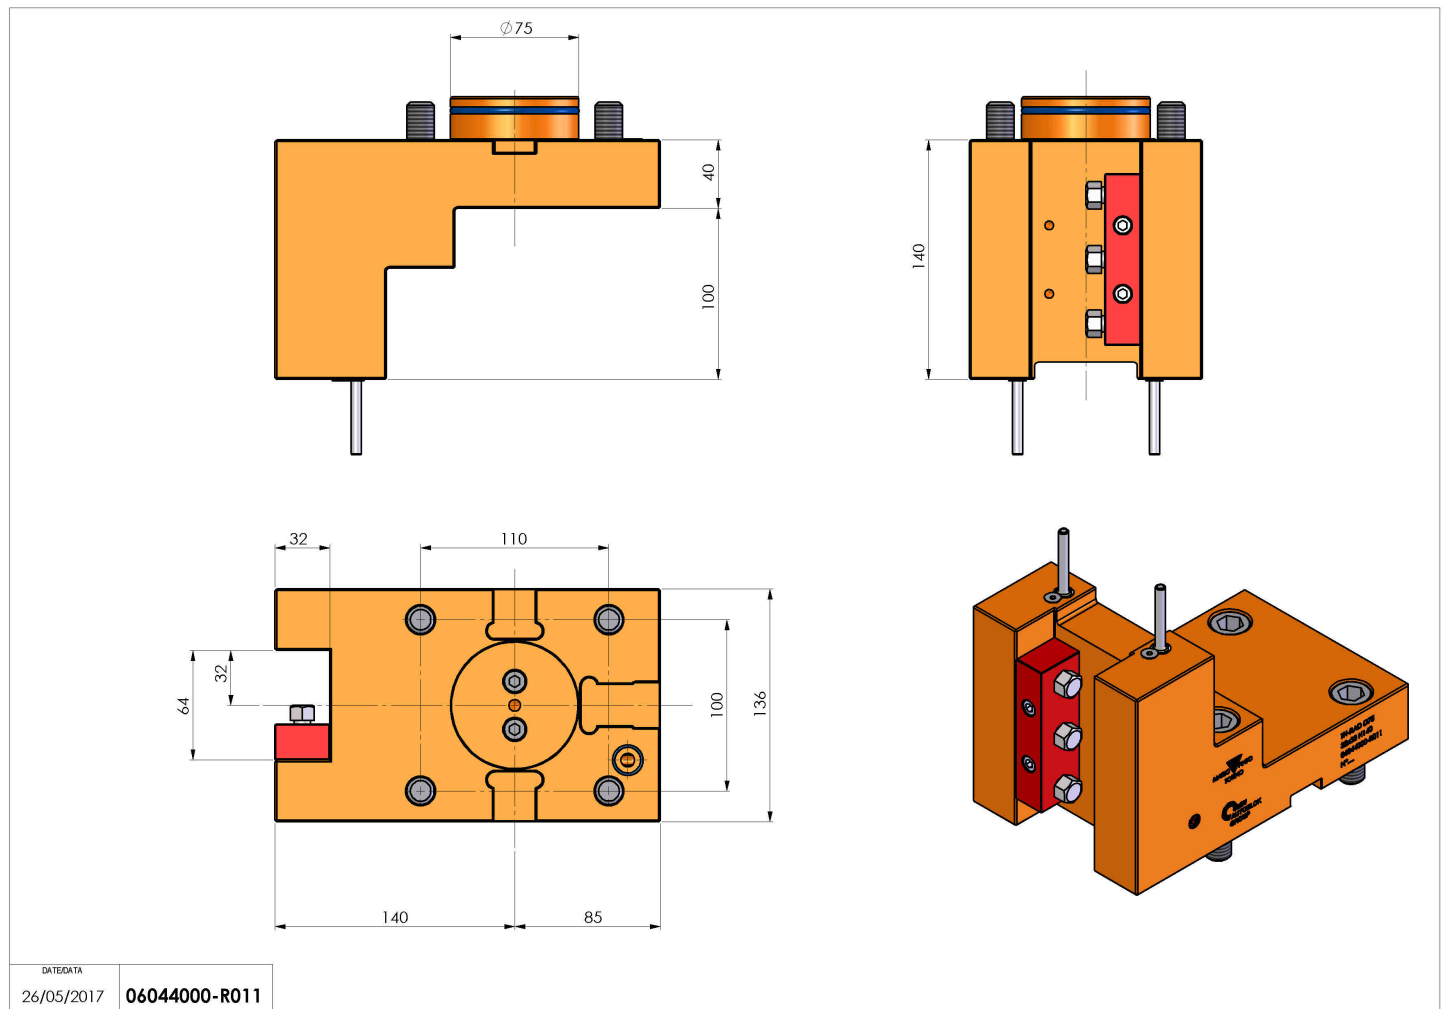

## 06044000 - TH-RAD D75 32X32 H140

<b>Tipo</b>	TH-RAD Portautensili statico radiale
<b>Attacco</b>	GAMBO CILINDRICO 75
<b>Uscita utensile</b>	TH radiale 32x32
<b>Raffreddamento</b>	Refrigerazione esterna
<b>H [mm]</b>	140

<b>Accessori</b>	N.D.
<b>Note</b>	N.D.
<b>Note per il montaggio</b>	Può avere delle limitazioni per alcune installazioni

Verificare sempre gli ingombri del portautensile in torretta

DATE/DATE	06044000-R011
26/05/2017	