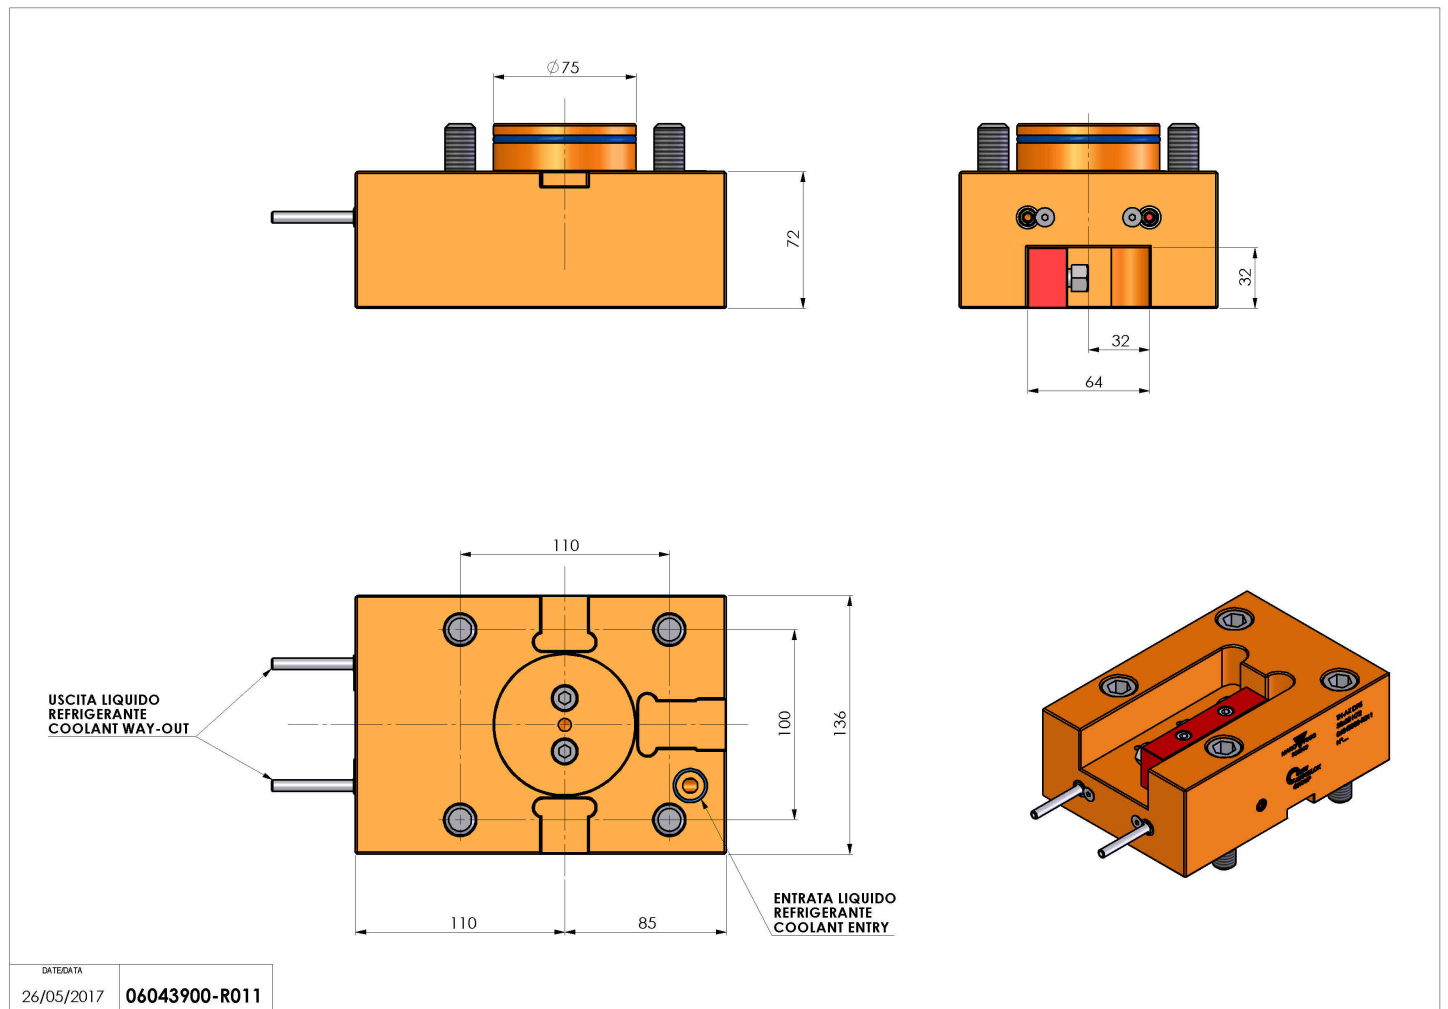

## 06043900 - TH-AX D75 32X32 H72

<b>Tipo</b>	TH-AX Portautensili statico assiale
<b>Attacco</b>	GAMBO CILINDRICO 75
<b>Uscita utensile</b>	TH assiale 32x32
<b>Raffreddamento</b>	Refrigerazione esterna
<b>H [mm]</b>	72

<b>Accessori</b>	N.D.
<b>Note</b>	N.D.
<b>Note per il montaggio</b>	Può avere delle limitazioni per alcune installazioni

Verificare sempre gli ingombri del portautensile in torretta

Salvo modifiche tecniche