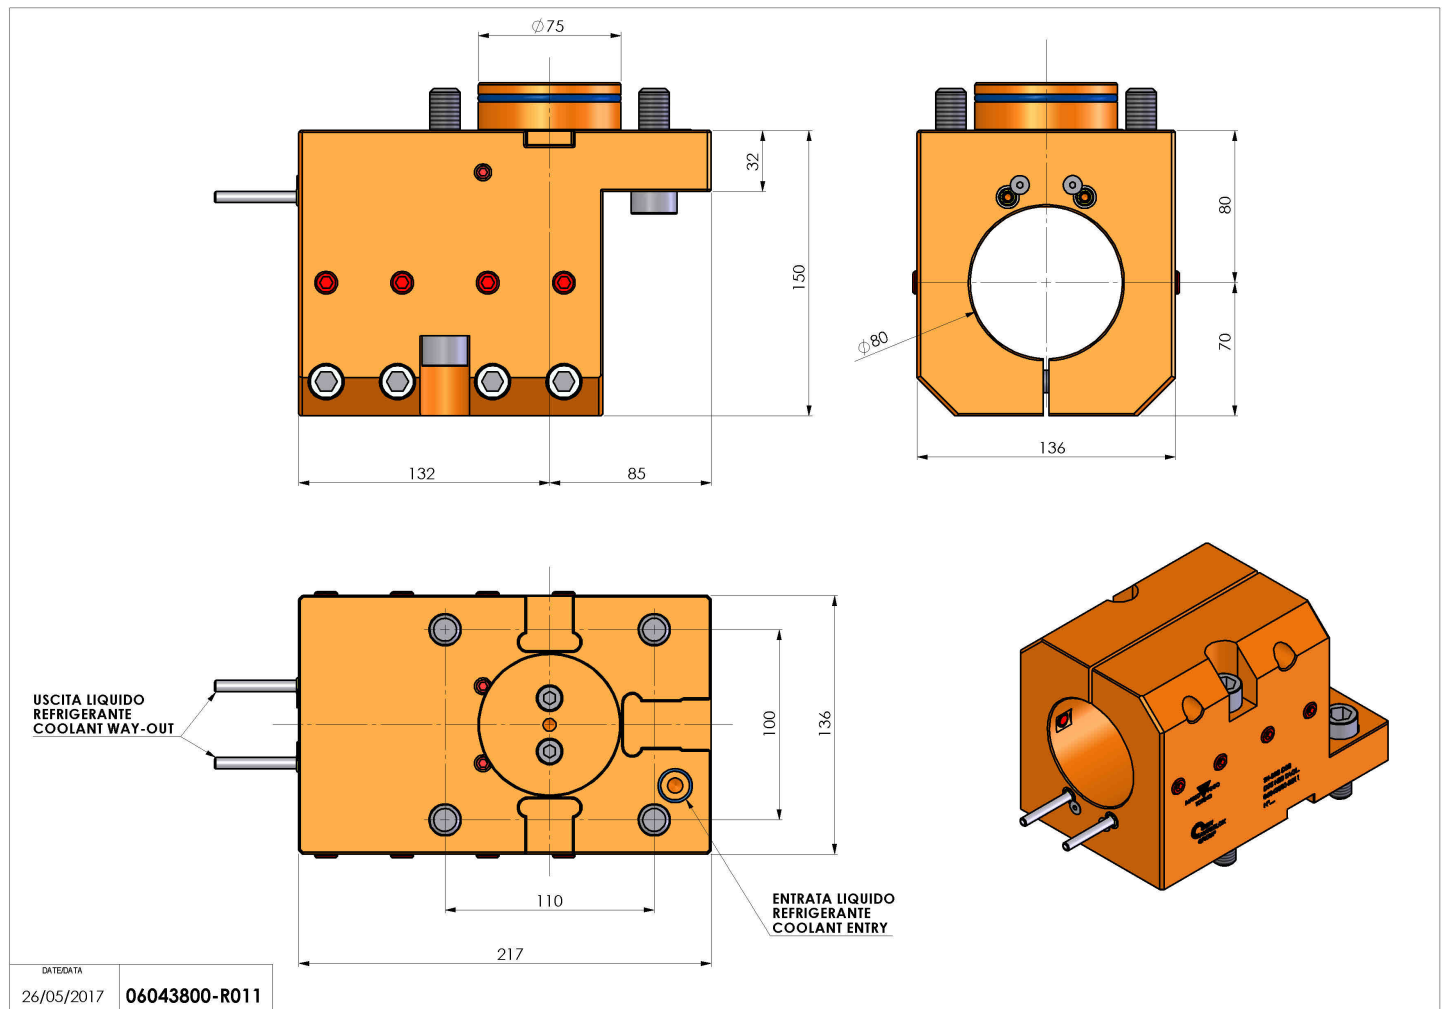

06043800 - TH-BRB D75 D80 H80 TAGL

Tipo	TH-BRB Portautensili statico portabareno
Attacco	GAMBO CILINDRICO 75
Uscita utensile	TH porta bareno 80
Raffreddamento	Refrigerazione esterna
H [mm]	80

Accessori	N.D.
Note	N.D.
Note per il montaggio	Può avere delle limitazioni per alcune installazioni

Verificare sempre gli ingombri del portautensile in torretta

Salvo modifiche tecniche