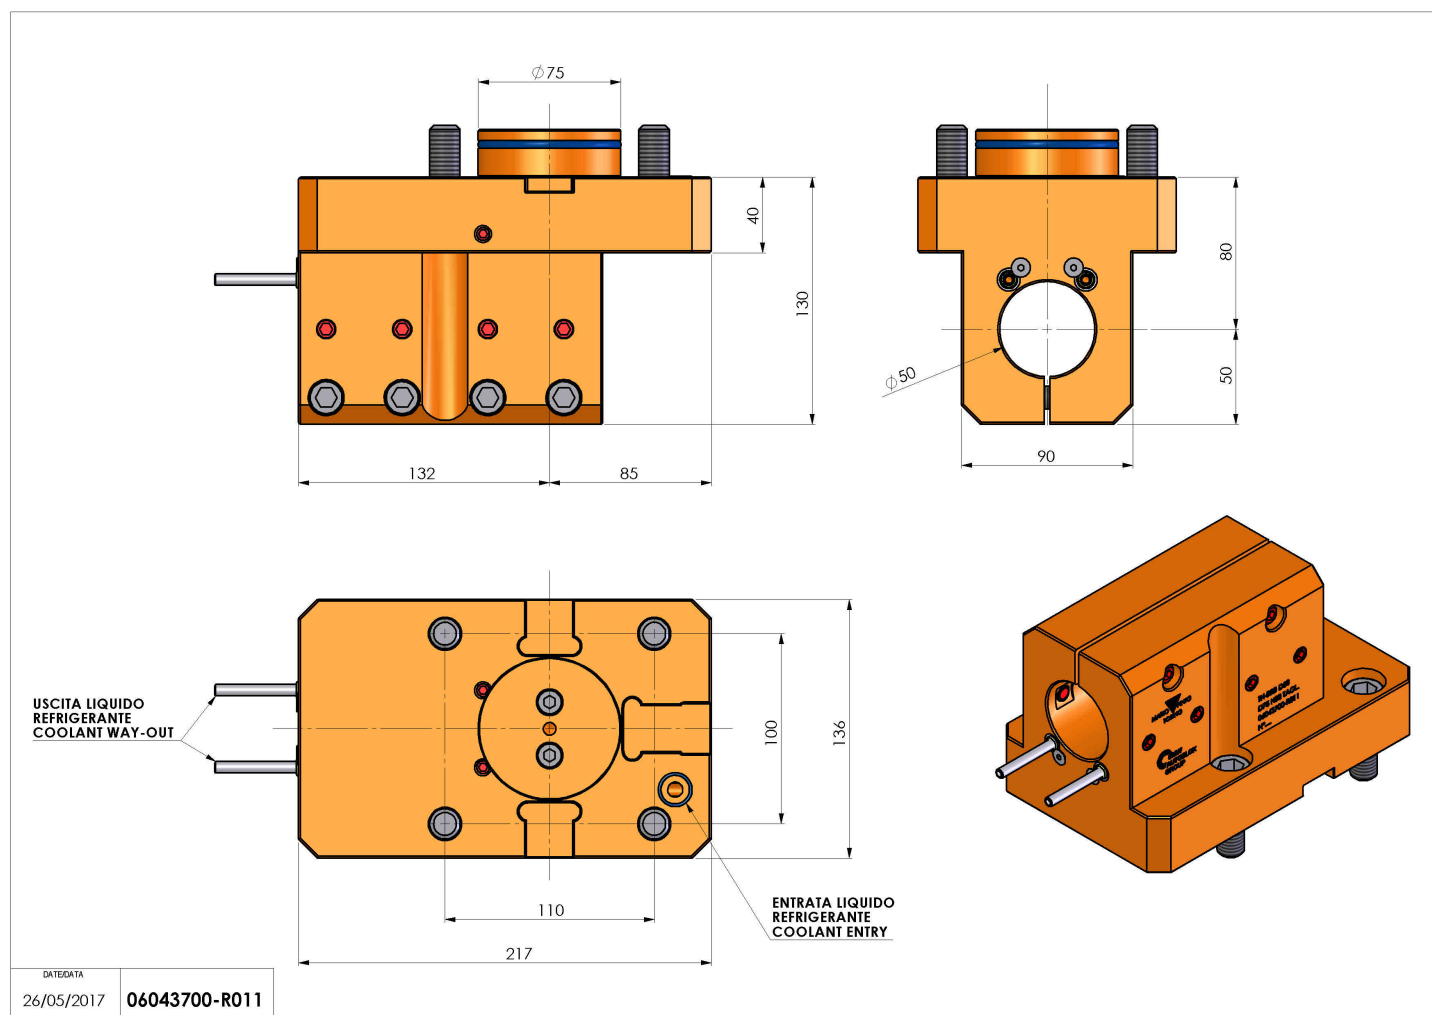

## 06043700 - TH-BRB D75 D50 H80 TAGL

<b>Tipo</b>	TH-BRB Portautensili statico portabareno
<b>Attacco</b>	GAMBO CILINDRICO 75
<b>Uscita utensile</b>	TH porta bareno 50
<b>Raffreddamento</b>	Refrigerazione esterna
<b>H [mm]</b>	80

<b>Accessori</b>	N.D.
<b>Note</b>	N.D.
<b>Note per il montaggio</b>	Può avere delle limitazioni per alcune installazioni

Verificare sempre gli ingombri del portautensile in torretta

Salvo modifiche tecniche