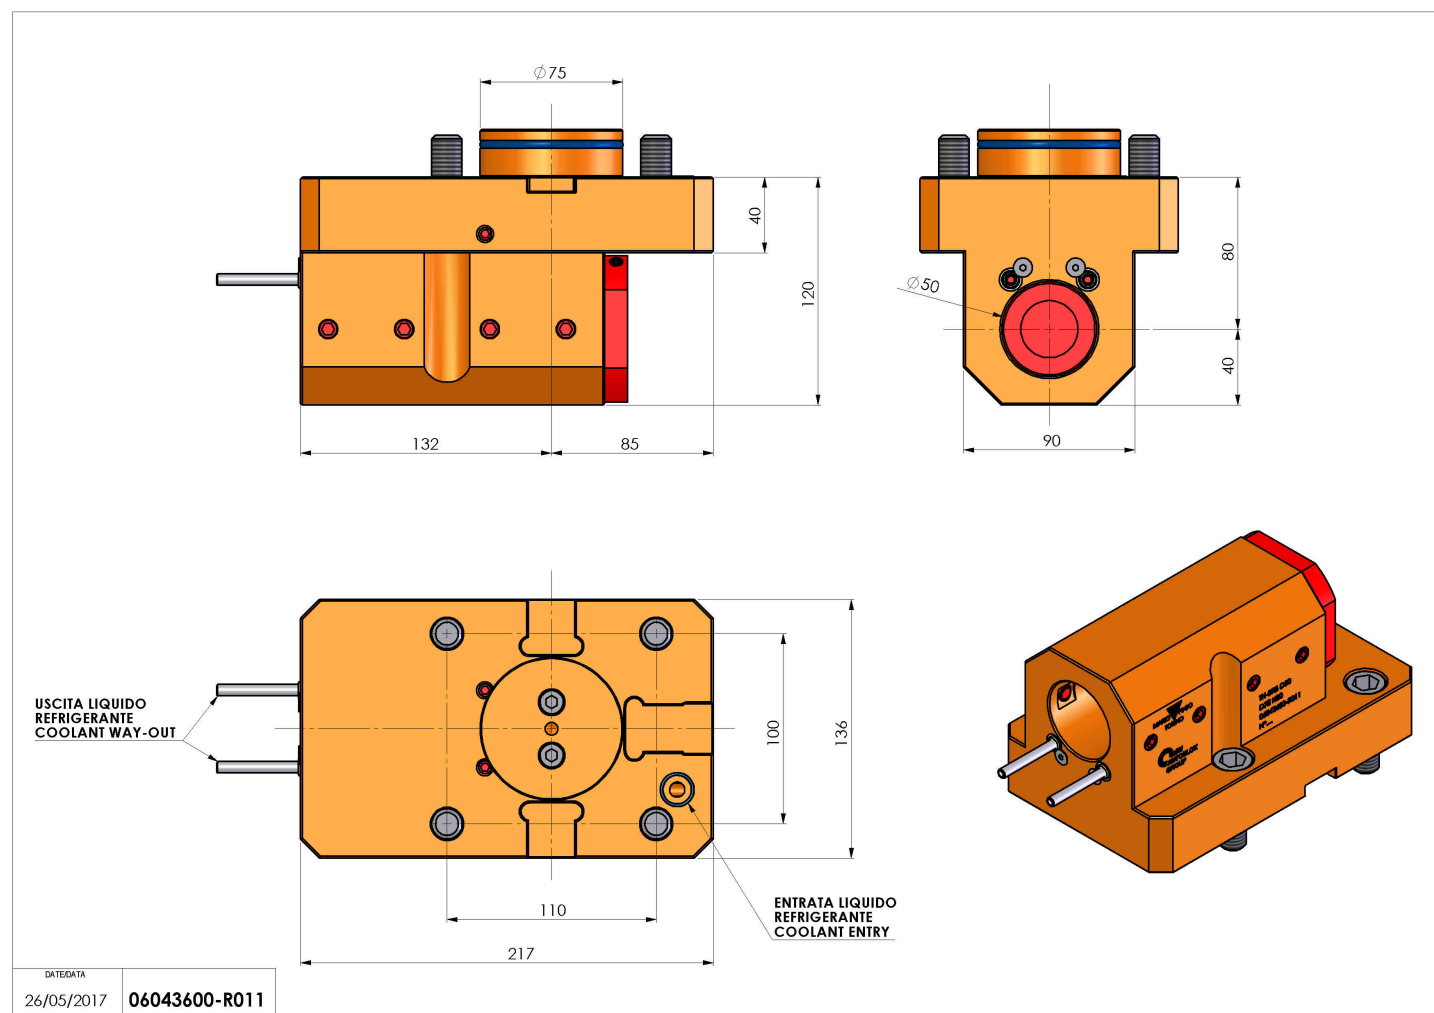

## 06043600 - TH-BRB D75 D50 HRF H80

<b>Tipo</b>	TH-BRB Portautensili statico portabareno
<b>Attacco</b>	GAMBO CILINDRICO 75
<b>Uscita utensile</b>	TH porta bareno 50
<b>Raffreddamento</b>	Refrigerazione esterna / interna
<b>H [mm]</b>	80

<b>Accessori</b>	N.D.
<b>Note</b>	N.D.
<b>Note per il montaggio</b>	Può avere delle limitazioni per alcune installazioni

Verificare sempre gli ingombri del portautensile in torretta

Salvo modifiche tecniche