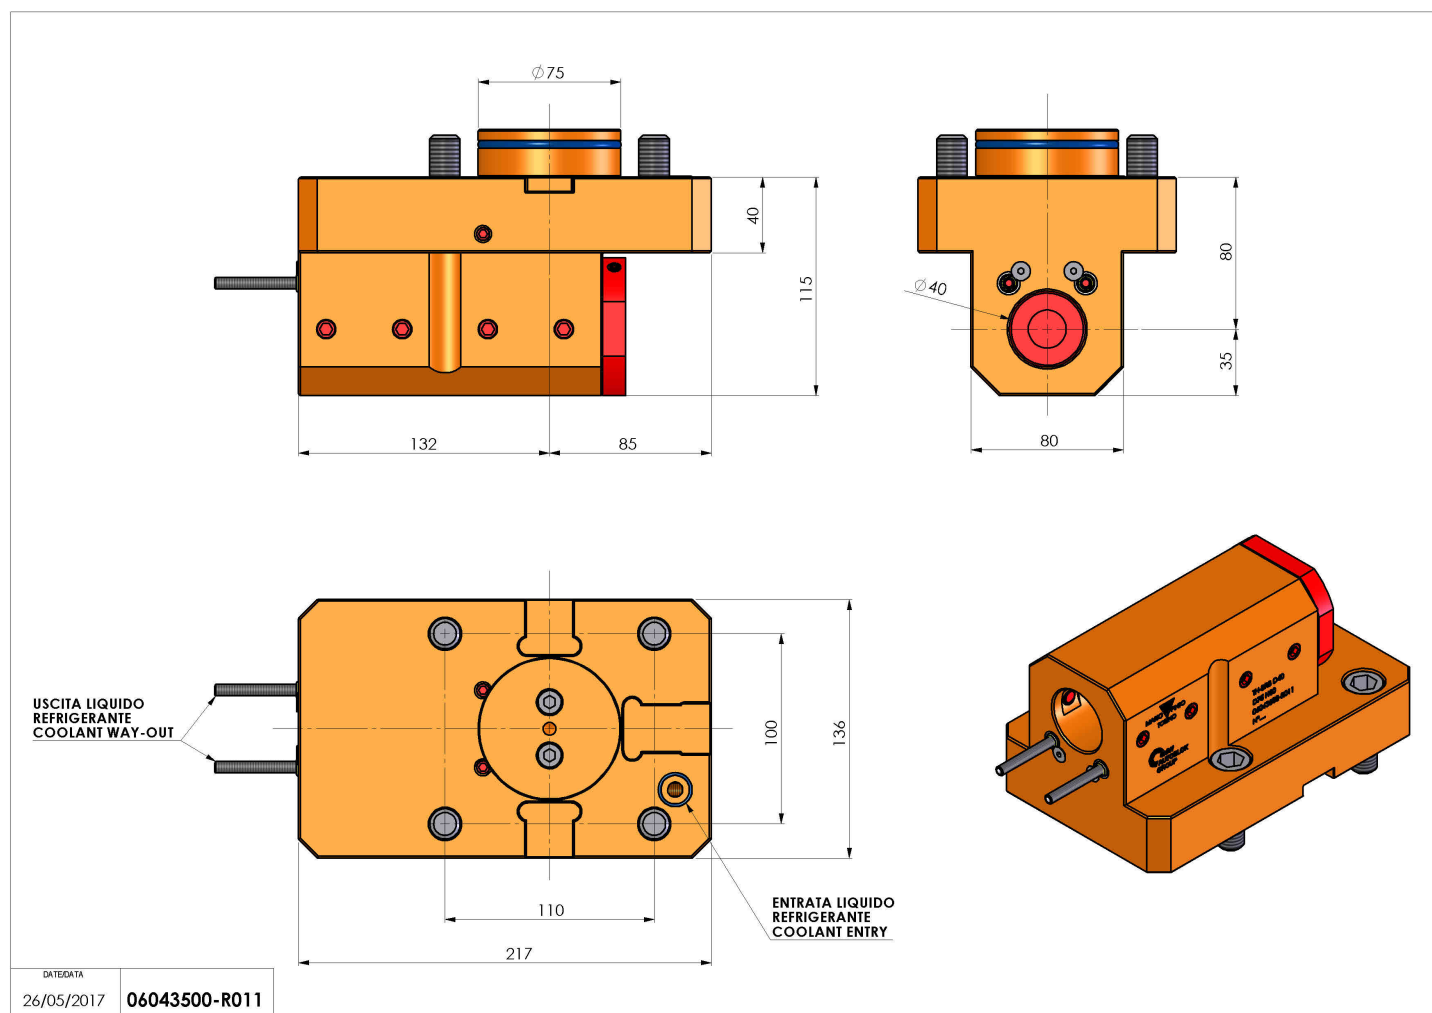

06043500 - TH-BRB D75 D40 HRF H80

Tipo	TH-BRB Portautensili statico portabareno
Attacco	GAMBO CILINDRICO 75
Uscita utensile	TH porta bareno 40
Raffreddamento	Refrigerazione esterna / interna
H [mm]	80

Accessori	N.D.
Note	N.D.
Note per il montaggio	Può avere delle limitazioni per alcune installazioni

Verificare sempre gli ingombri del portautensile in torretta

Salvo modifiche tecniche