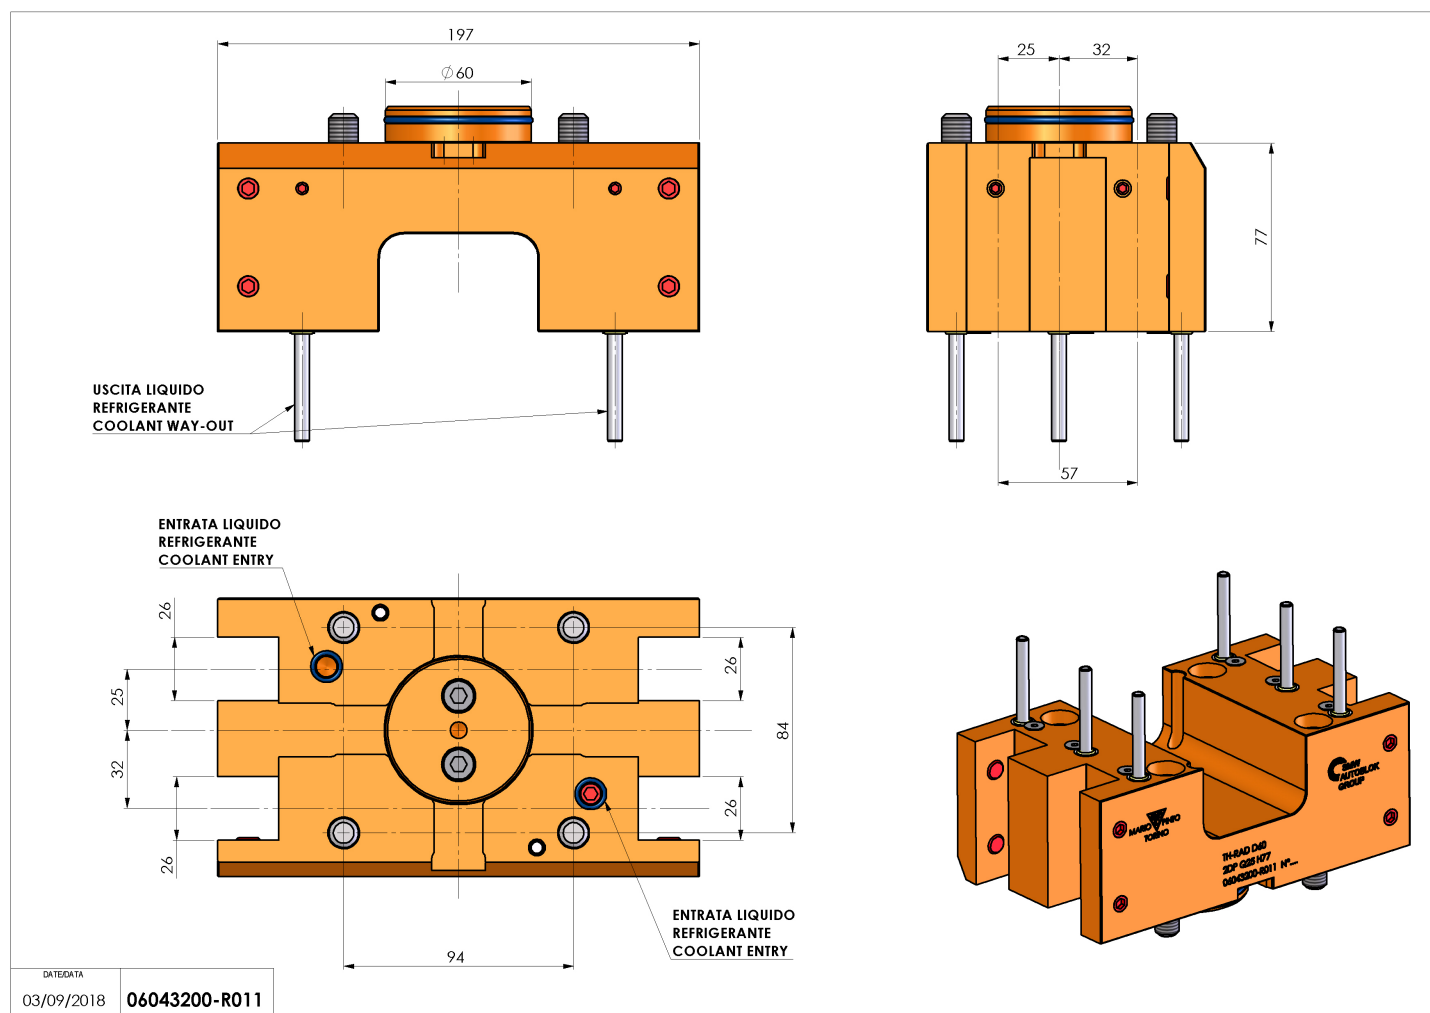

06043200 - TH-RAD D60 2DP Q25 H77

Tipo TH-RAD
Portautensili statico radiale

Attacco GAMBO CILINDRICO 60

Uscita utensile TH radiale 25x25

Raffreddamento Refrigerazione esterna

H [mm] 77

Accessori N.D.

Note N.D.

Note per il montaggio Può avere delle limitazioni per alcune installazioni

Verificare sempre gli ingombri del portautensile in torretta

Salvo modifiche tecniche