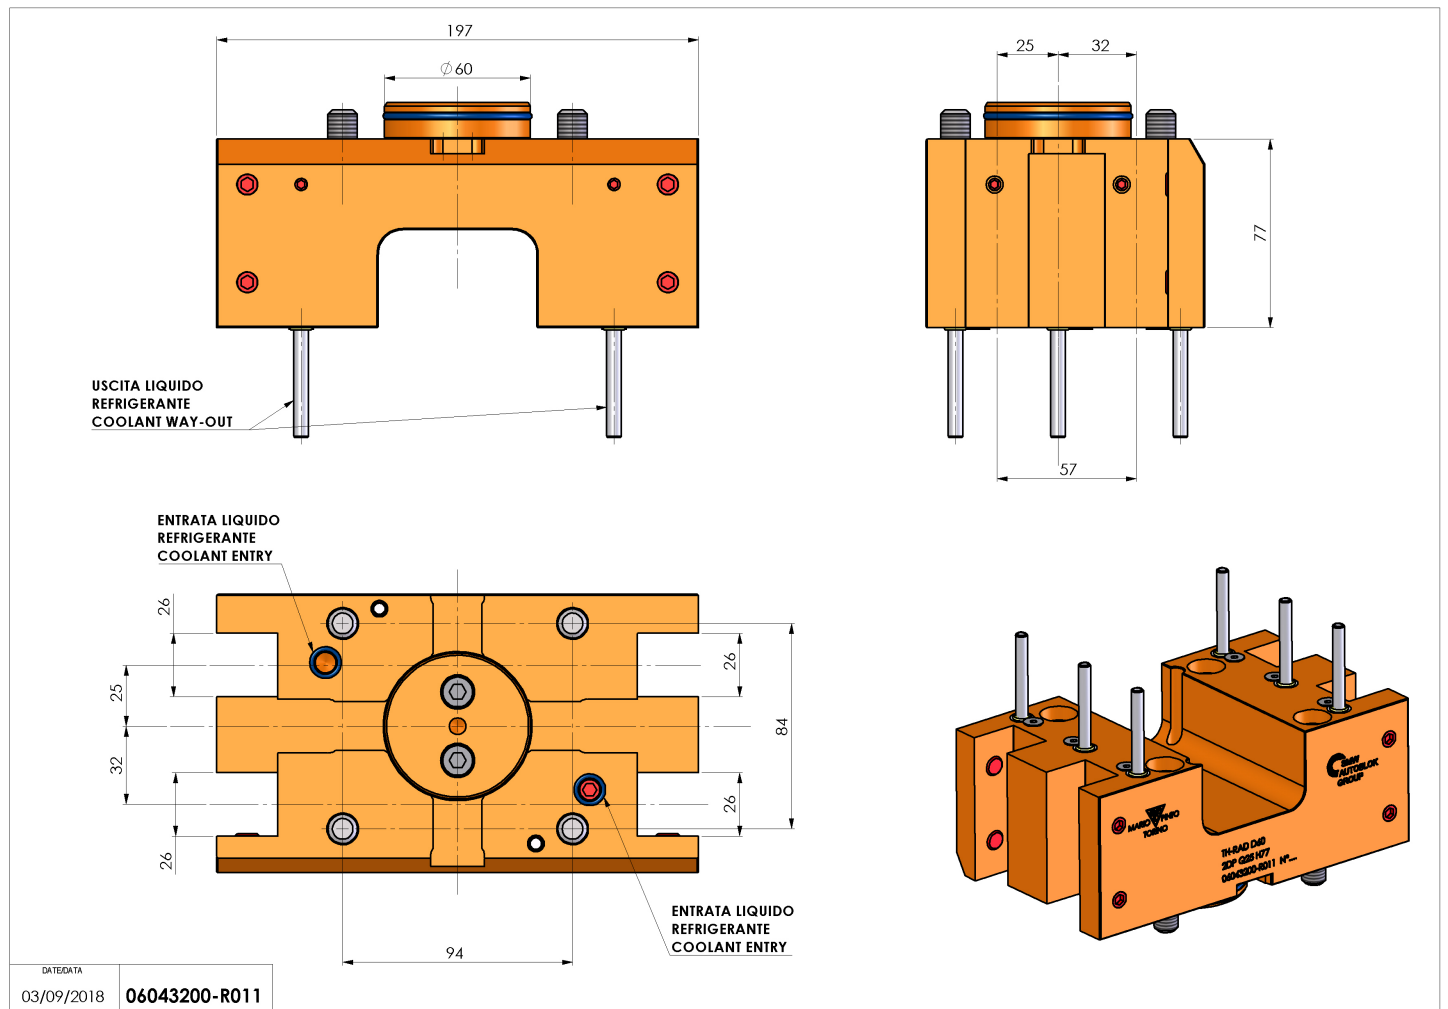

## 06043200 - TH-RAD D60 2DP Q25 H77

<b>Tipo</b>	TH-RAD Portautensili statico radiale
<b>Attacco</b>	GAMBO CILINDRICO 60
<b>Uscita utensile</b>	TH radiale 25x25
<b>Raffreddamento</b>	Refrigerazione esterna
<b>H [mm]</b>	77

<b>Accessori</b>	N.D.
<b>Note</b>	N.D.
<b>Note per il montaggio</b>	Può avere delle limitazioni per alcune installazioni

Verificare sempre gli ingombri del portautensile in torretta

Salvo modifiche tecniche