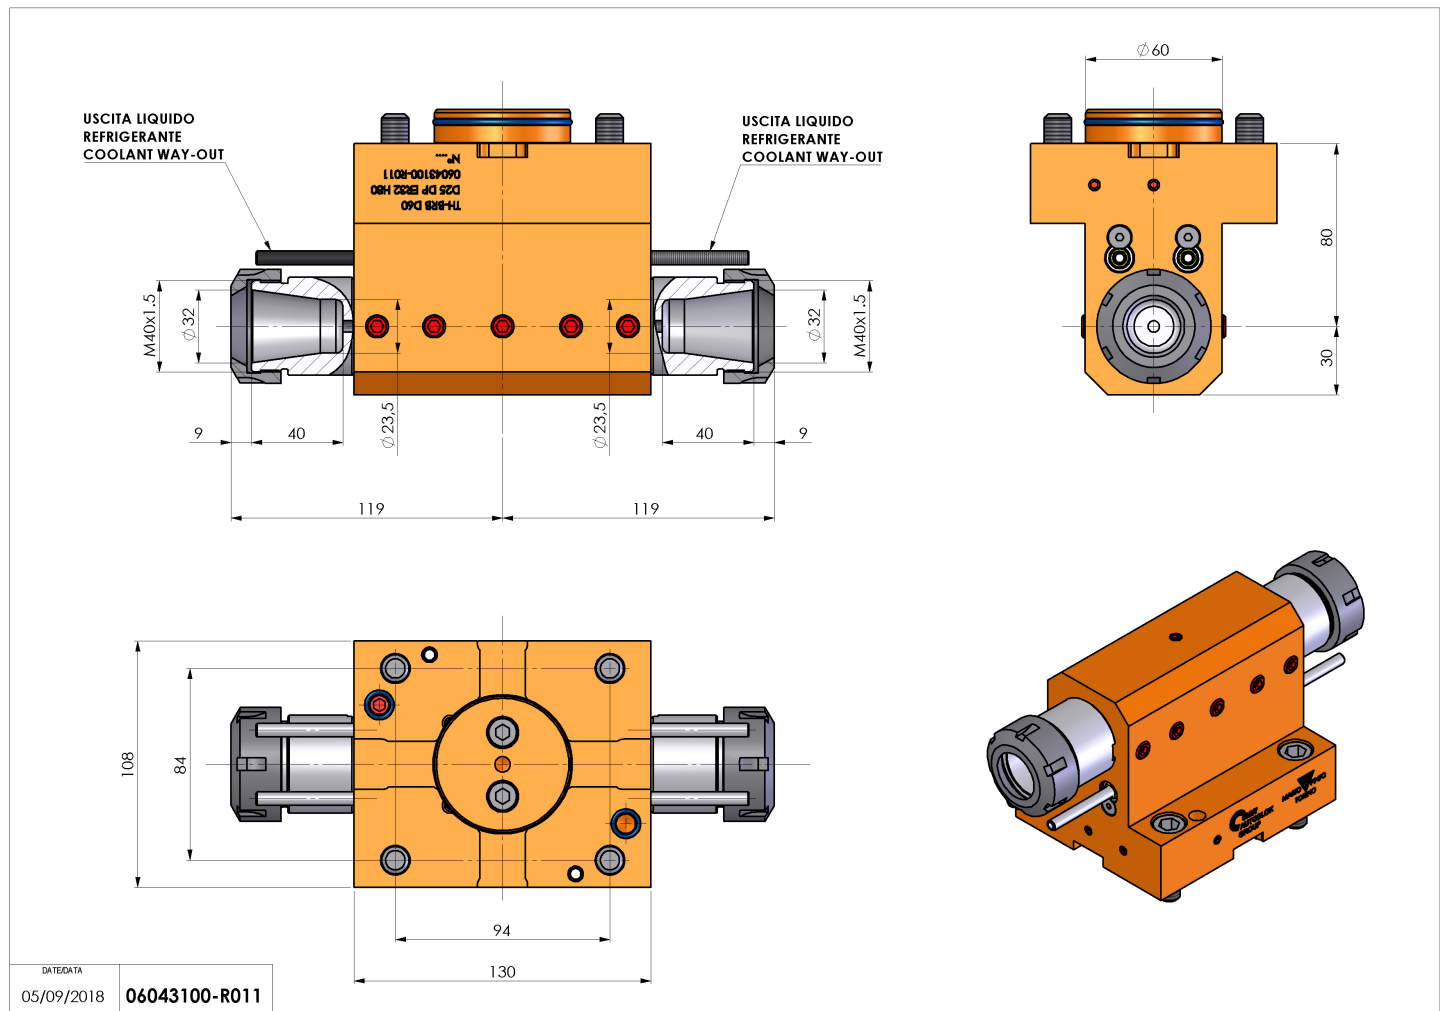

06043100 - TH-BRB D60 D25 DP ER32 H80

Tipo	TH-BRB Portautensili statico portabareno
Attacco	GAMBO CILINDRICO 60
Uscita utensile	TH porta bareno 25
Raffreddamento	Refrigerazione esterna / interna
H [mm]	80

Accessori	N.D.
Note	N.D.
Note per il montaggio	Può avere delle limitazioni per alcune installazioni

Verificare sempre gli ingombri del portautensile in torretta

Salvo modifiche tecniche