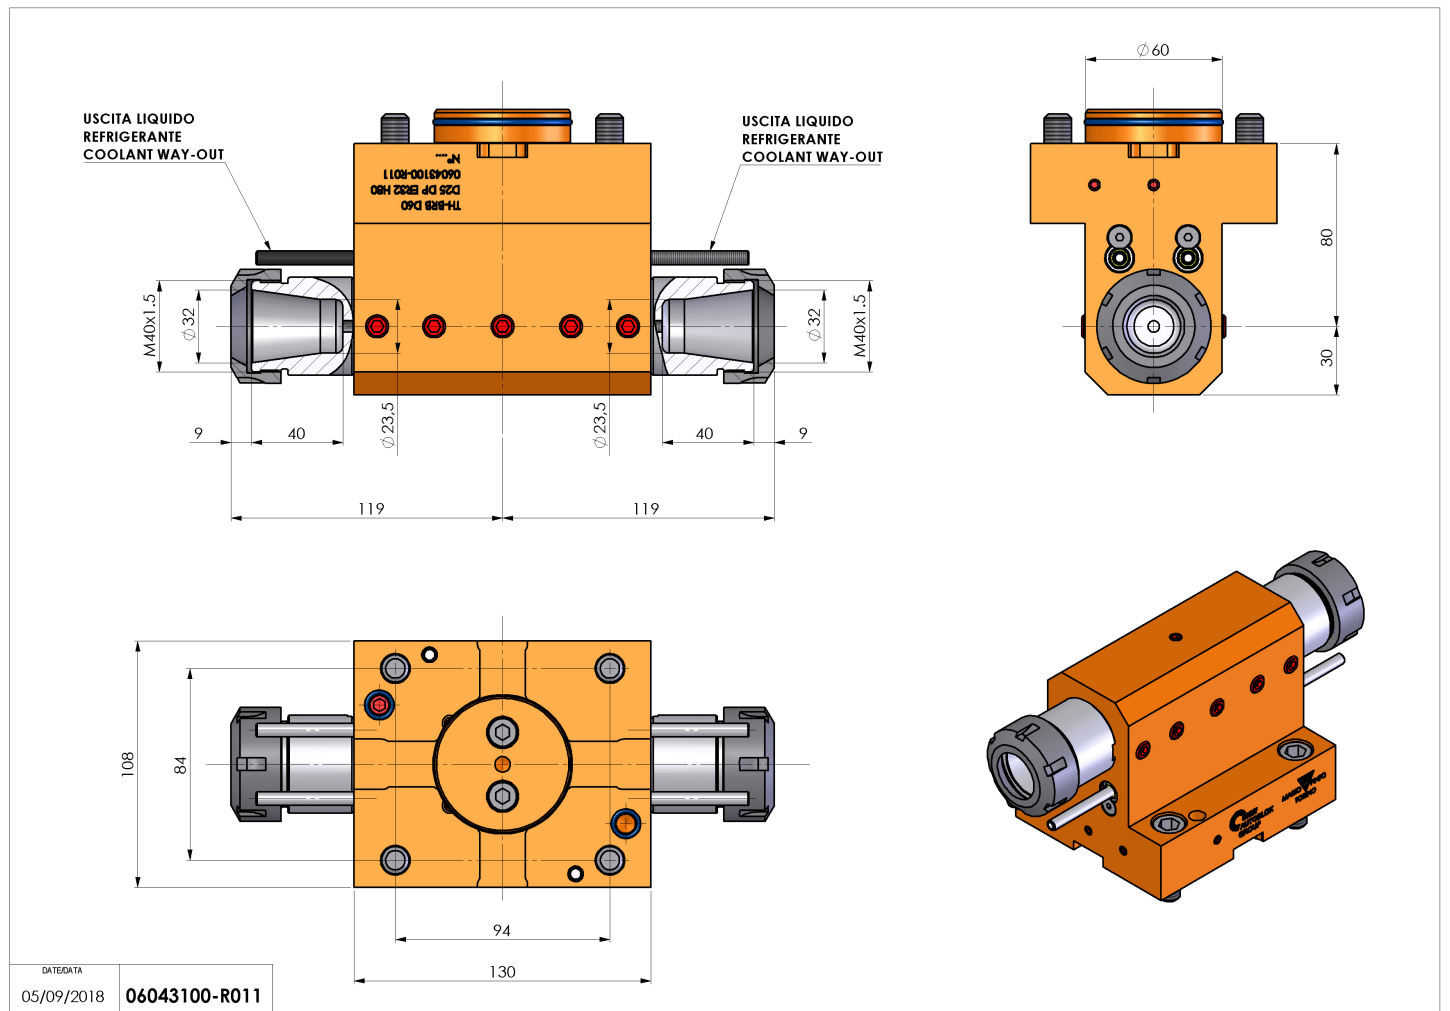

## 06043100 - TH-BRB D60 D25 DP ER32 H80

<b>Tipo</b>	TH-BRB Portautensili statico portabareno
<b>Attacco</b>	GAMBO CILINDRICO 60
<b>Uscita utensile</b>	TH porta bareno 25
<b>Raffreddamento</b>	Refrigerazione esterna / interna
<b>H [mm]</b>	80
<b>Accessori</b>	N.D.
<b>Note</b>	N.D.
<b>Note per il montaggio</b>	Può avere delle limitazioni per alcune installazioni

Verificare sempre gli ingombri del portautensile in torretta

Salvo modifiche tecniche