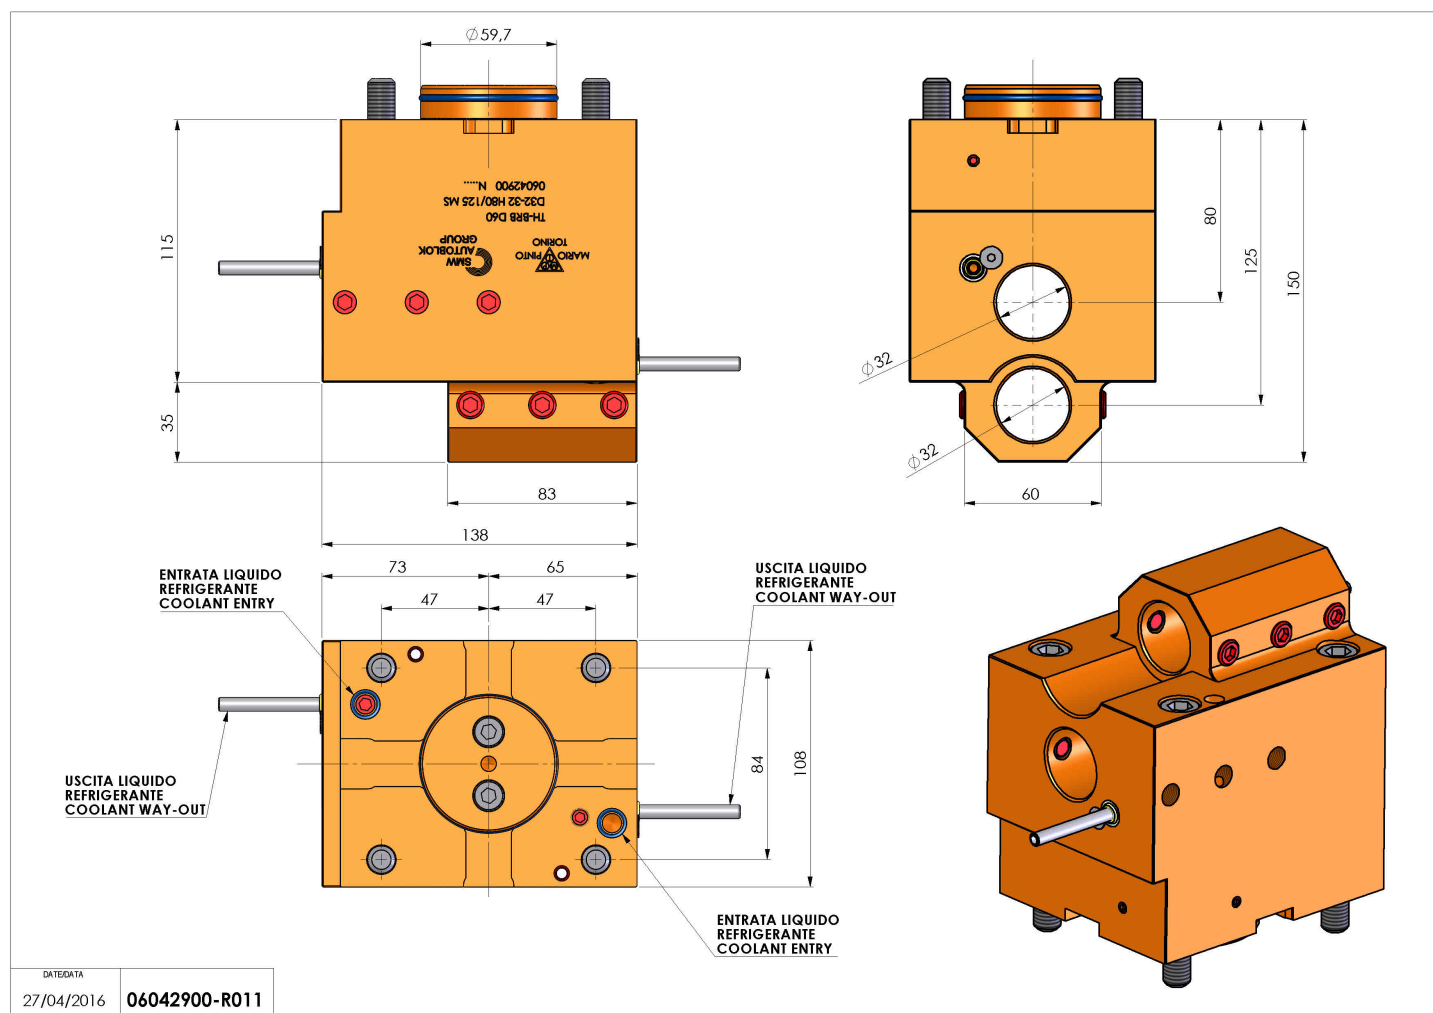

06042900 - TH-BRB D60 D32-32 H80 125 MS

Tipo	TH-BRB Portautensili statico portabareno
Attacco	GAMBO CILINDRICO 60
Uscita utensile	TH porta bareno 32
Raffreddamento	Refrigerazione esterna
H [mm]	80-125

Accessori	N.D.
Note	N.D.
Note per il montaggio	Può avere delle limitazioni per alcune installazioni

Verificare sempre gli ingombri del portautensile in torretta

Salvo modifiche tecniche