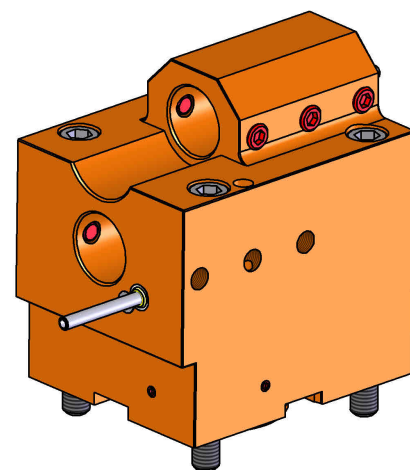

## 06042900 - TH-BRB D60 D32-32 H80 125 MS

<b>Tipo</b>	TH-BRB Portautensili statico portabareno
<b>Attacco</b>	GAMBO CILINDRICO 60
<b>Uscita utensile</b>	TH porta bareno 32
<b>Raffreddamento</b>	Refrigerazione esterna
<b>H [mm]</b>	80-125

<b>Accessori</b>	N.D.
<b>Note</b>	N.D.
<b>Note per il montaggio</b>	Può avere delle limitazioni per alcune installazioni

Verificare sempre gli ingombri del portautensile in torretta

Salvo modifiche tecniche