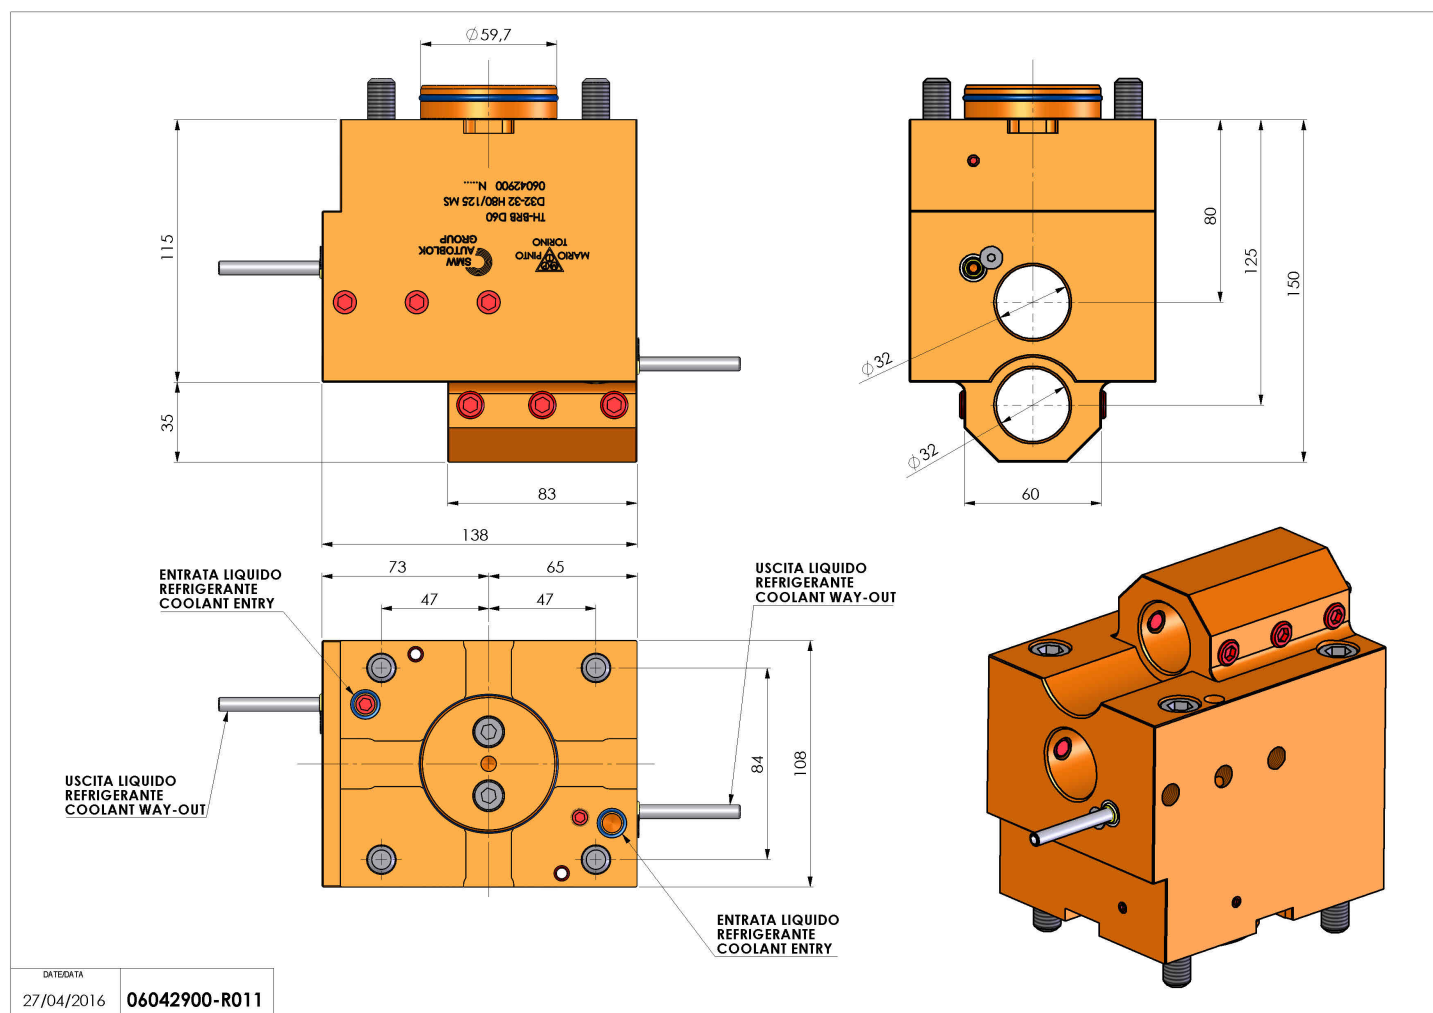

## 06042900 - TH-BRB D60 D32-32 H80 125 MS

<b>Tipo</b>	TH-BRB Portautensili statico portabareno
<b>Attacco</b>	GAMBO CILINDRICO 60
<b>Uscita utensile</b>	TH porta bareno 32
<b>Raffreddamento</b>	Refrigerazione esterna
<b>H [mm]</b>	80-125

<b>Accessori</b>	N.D.
<b>Note</b>	N.D.
<b>Note per il montaggio</b>	Può avere delle limitazioni per alcune installazioni

Verificare sempre gli ingombri del portautensile in torretta

Salvo modifiche tecniche