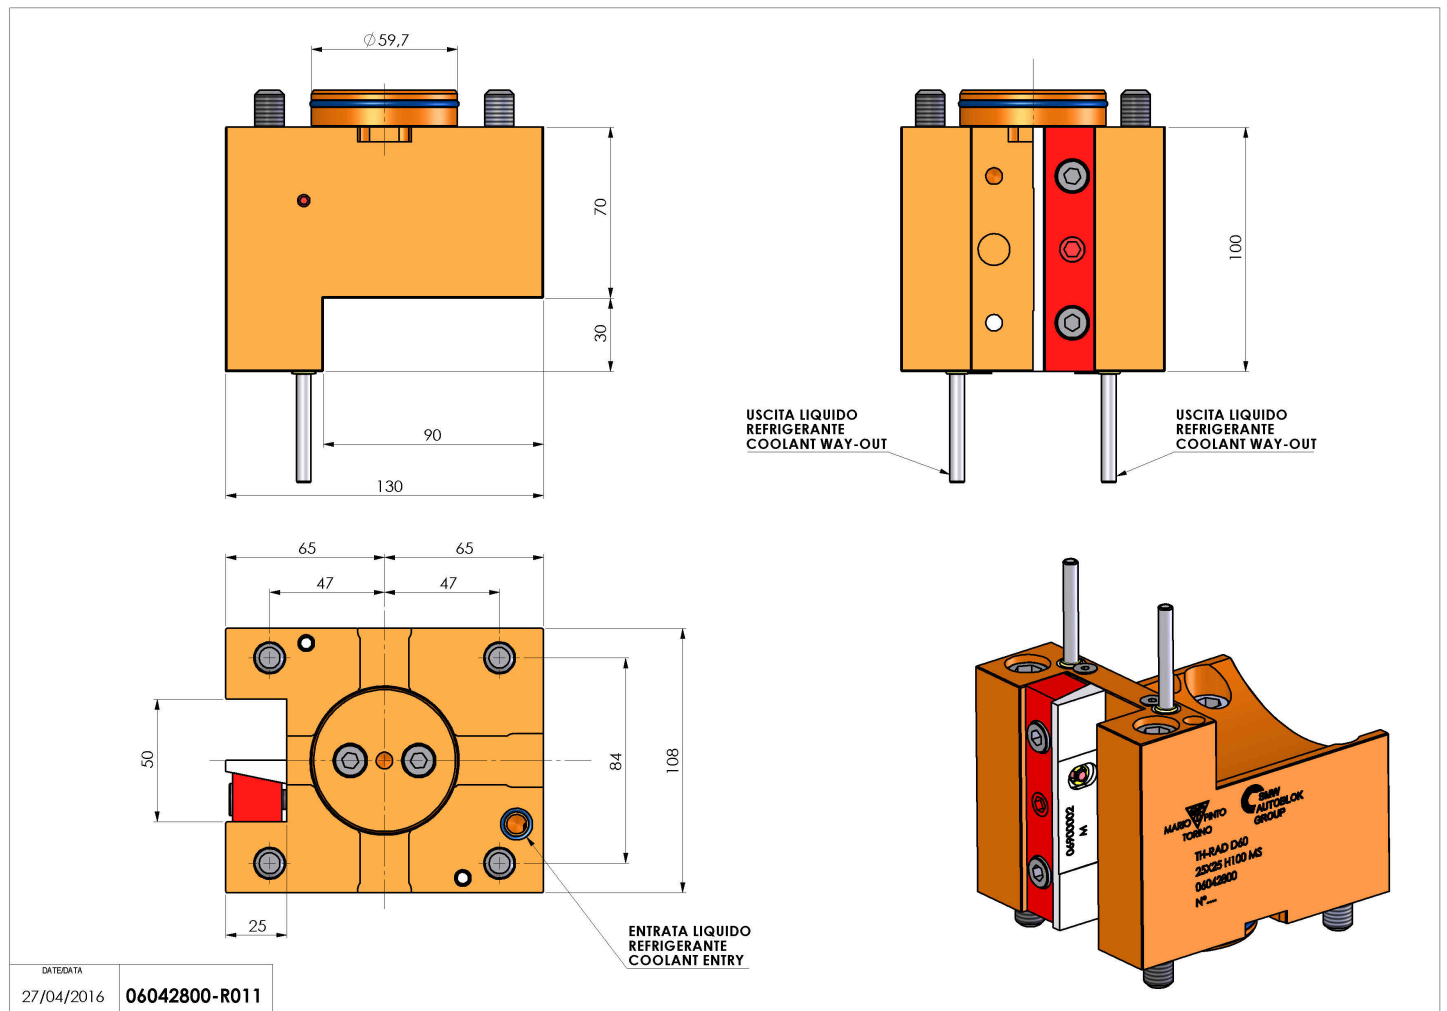

06042800 - TH-RAD D60 25X25 H100 MS

Tipo	TH-RAD Portautensili statico radiale
Attacco	GAMBO CILINDRICO 60
Uscita utensile	TH radiale 25x25
Raffreddamento	Refrigerazione esterna
H [mm]	100

Accessori	N.D.
Note	N.D.
Note per il montaggio	Può avere delle limitazioni per alcune installazioni

Verificare sempre gli ingombri del portautensile in torretta

Salvo modifiche tecniche