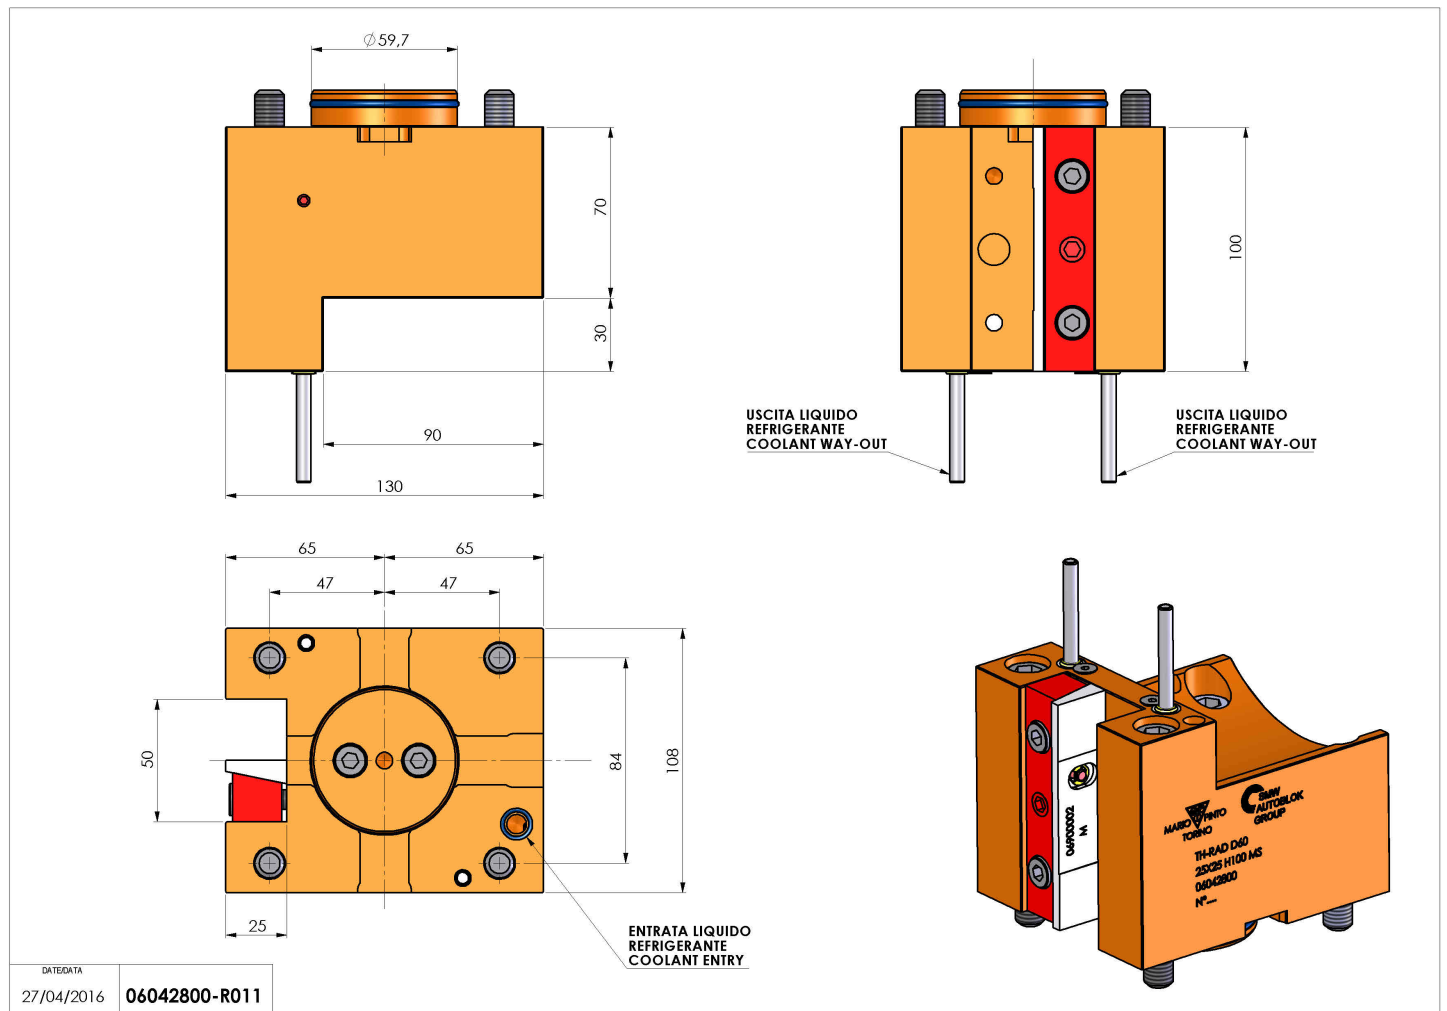

# 06042800 - TH-RAD D60 25X25 H100 MS

<b>Tipo</b>	TH-RAD Portautensili statico radiale
<b>Attacco</b>	GAMBO CILINDRICO 60
<b>Uscita utensile</b>	TH radiale 25x25
<b>Raffreddamento</b>	Refrigerazione esterna
<b>H [mm]</b>	100

<b>Accessori</b>	N.D.
<b>Note</b>	N.D.
<b>Note per il montaggio</b>	Può avere delle limitazioni per alcune installazioni

Verificare sempre gli ingombri del portautensile in torretta

Salvo modifiche tecniche