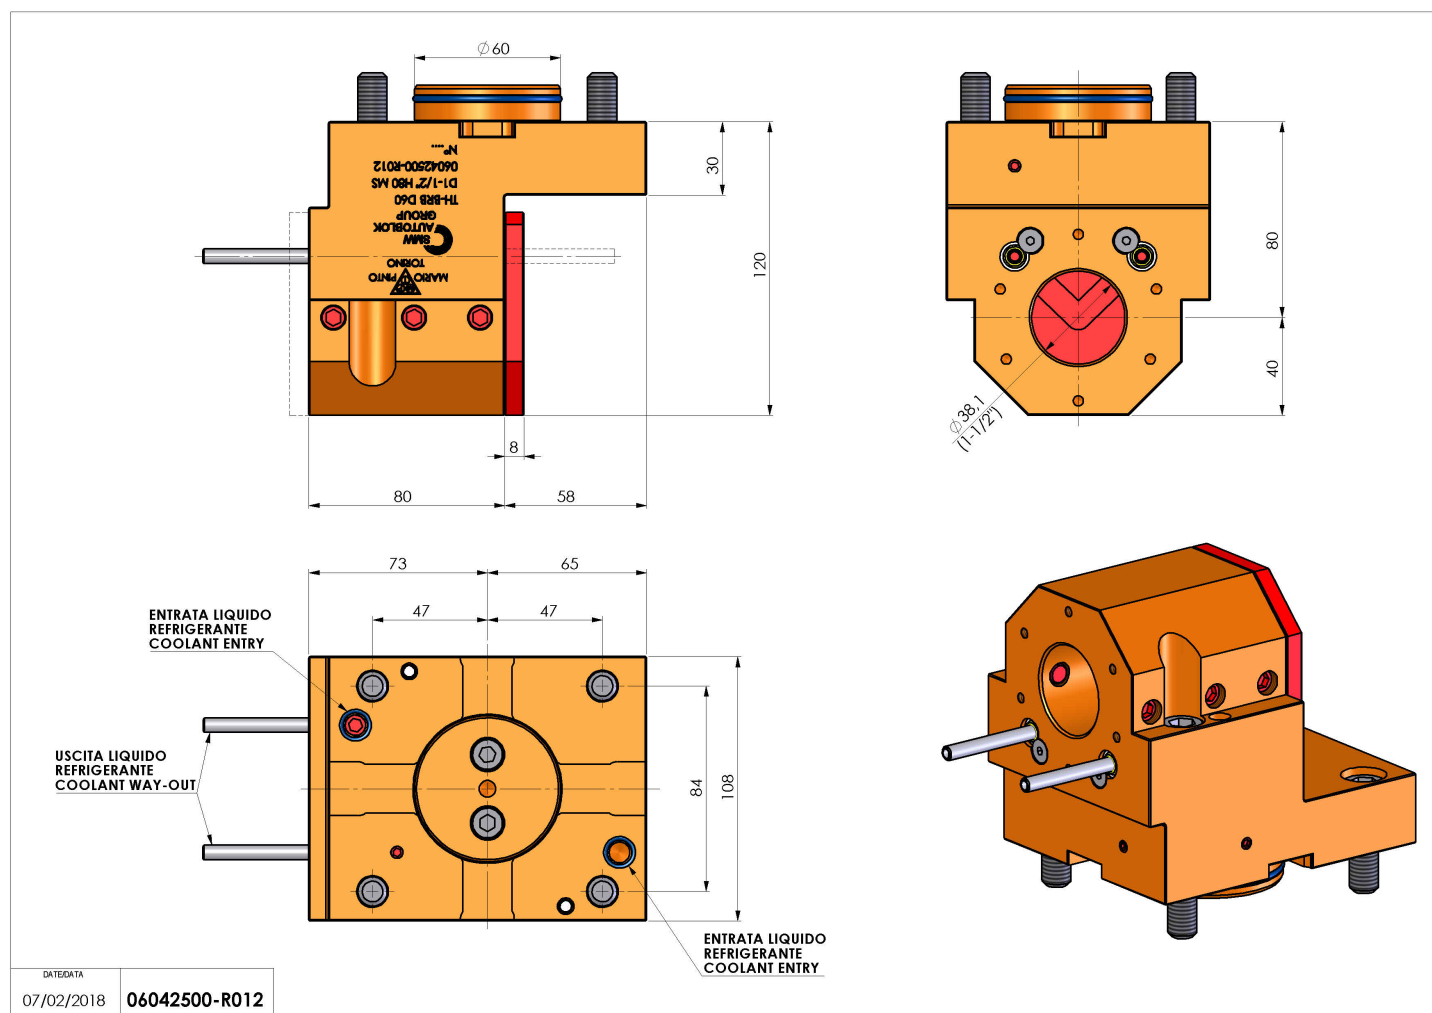

06042500 - TH-BRB D60 D1-1/2" H80 MS

Tipo	TH-BRB Portautensili statico portabareno
Attacco	GAMBO CILINDRICO 60
Uscita utensile	TH porta bareno 1-1/2"
Raffreddamento	Refrigerazione esterna / interna
H [mm]	80

Accessori	N.D.
Note	N.D.
Note per il montaggio	Può avere delle limitazioni per alcune installazioni

Verificare sempre gli ingombri del portautensile in torretta

Salvo modifiche tecniche