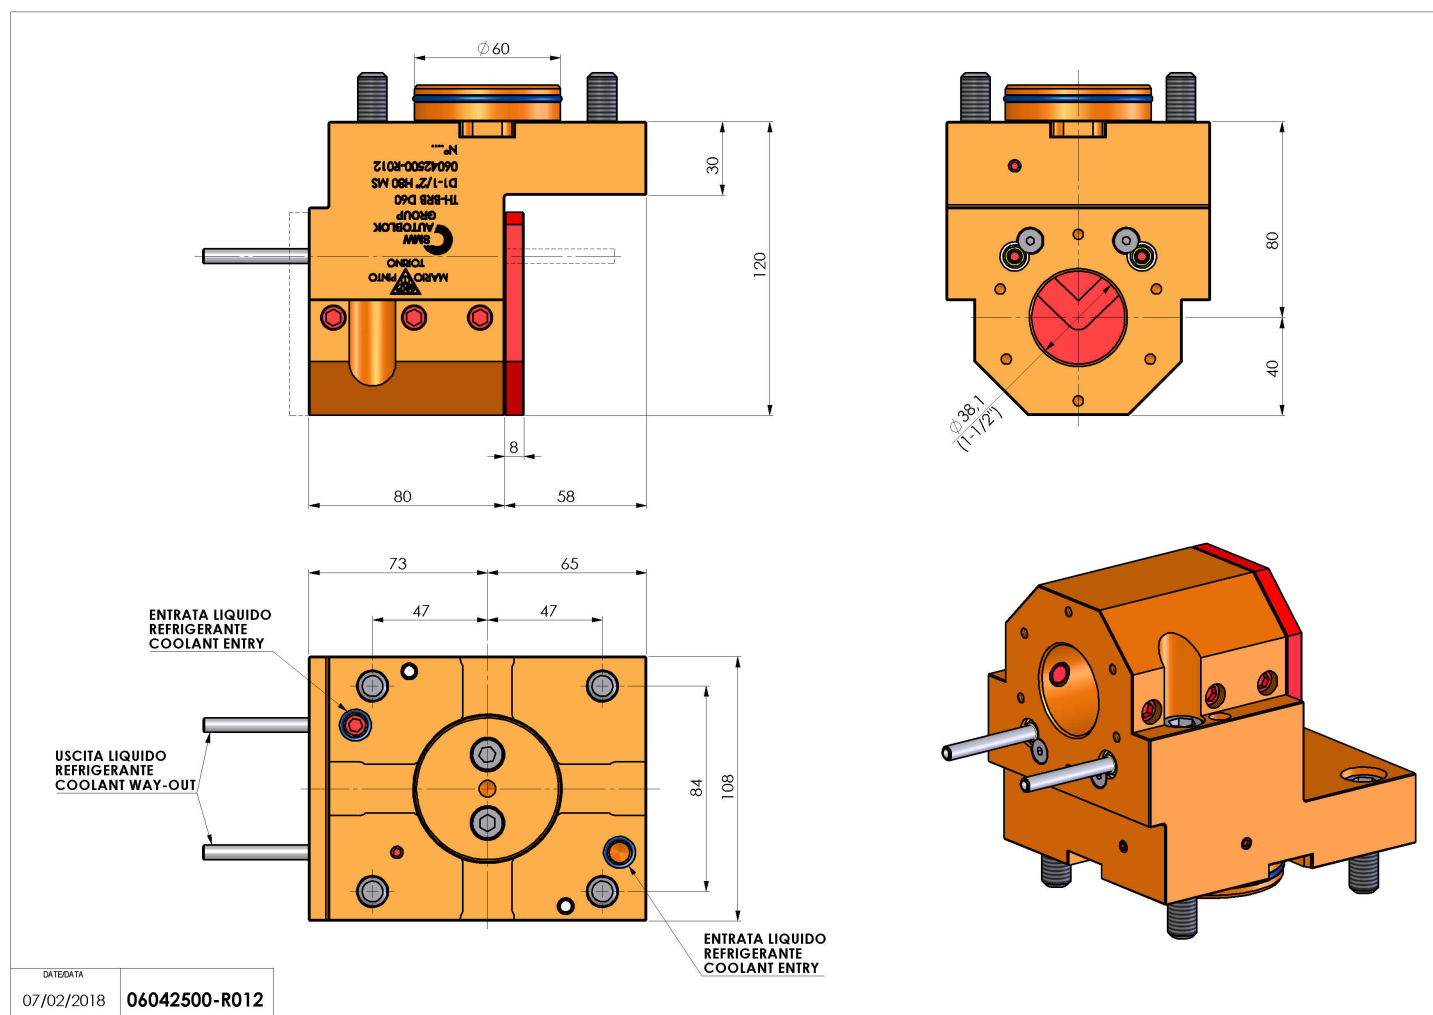

## 06042500 - TH-BRB D60 D1-1/2" H80 MS

<b>Tipo</b>	TH-BRB Portautensili statico portabareno
<b>Attacco</b>	GAMBO CILINDRICO 60
<b>Uscita utensile</b>	TH porta bareno 1-1/2"
<b>Raffreddamento</b>	Refrigerazione esterna / interna
<b>H [mm]</b>	80
<b>Accessori</b>	N.D.
<b>Note</b>	N.D.
<b>Note per il montaggio</b>	Può avere delle limitazioni per alcune installazioni

Verificare sempre gli ingombri del portautensile in torretta

Salvo modifiche tecniche